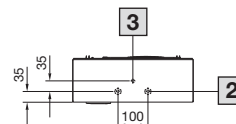

Montáž na stěnu

Montážní výřez pro
vestavbu

Vestavba

- 1 Ø 6,5 mm
(4 x při vestavbě a montáži na stěnu)
- 2 Přípojky chladicí vody, koncovka hadice 1/2" nebo G 3/8" AG
- 3 Odvod kondenzátu 1/2"

Nástěnný, SK 3373.XXX, SK 3374.XXX

Montážní výřez pro
montáž na stěnu

Montáž na stěnu

Montážní výřez pro
vestavbu

Vestavba

- 1 Ø 6,5
(4x při vestavbě a montáži na stěnu)
- 2 Přípojky chladicí vody, koncovka hadice 1/2" nebo G 3/8" AG
- 3 Odvod kondenzátu 1/2"

Výměník tepla vzduch/voda

Nástěnný, SK 3375.XXX

Montážní výřez pro
montáž na stěnu

Montážní výřez pro
vestavbu

- 1** Ø 6,5
(4x při vestavbě a montáži na stěnu)
- 2** Přípojky chladicí vody, koncovka
hadice 1/2" nebo G 3/8" AG
- 3** Odvod kondenzátu 1/2"