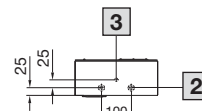

Montáž na stěnu

Montážní výřez pro
vestavbu

Vestavba

- 1 Ø 6,5 mm
(4 x při vestavbě a montáži na stěnu)
- 2 Přípojky chladicí vody, koncovka hadice 1/2" nebo G 3/8" AG
- 3 Odvod kondenzátu 1/2"

Nástěnný, SK 3373.XXX, SK 3374.XXX

Montážní výřez pro
montáž na stěnu

Montáž na stěnu

Montážní výřez pro
vestavbu

Vestavba

- 1 Ø 6,5
(4x při vestavbě a montáži na stěnu)
- 2 Přípojky chladicí vody, koncovka hadice 1/2" nebo G 3/8" AG
- 3 Odvod kondenzátu 1/2"