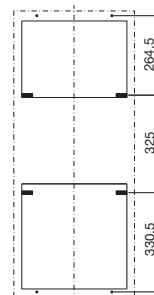

Montáž na stěnu

Montážní výřez pro
vestavbu

Vestavba

- 1 Ø 6,5 mm
(4 x při vestavbě a montáži na stěnu)
- 2 Přípojky chladicí vody, koncovka hadice 1/2" nebo G 3/8" AG
- 3 Odvod kondenzátu 1/2"

Nástěnný, SK 3373.XXX, SK 3374.XXX

Montážní výřez pro
montáž na stěnu

Montáž na stěnu

Montážní výřez pro
vestavbu

Vestavba

- 1 Ø 6,5
(4x při vestavbě a montáži na stěnu)
- 2 Přípojky chladicí vody, koncovka hadice 1/2" nebo G 3/8" AG
- 3 Odvod kondenzátu 1/2"

Výměník tepla vzduch/voda

Nástěnný, SK 3375.XXX

Montážní výřez pro
montáž na stěnu

Montážní výřez pro
vestavbu

- 1** Ø 6,5
(4x při vestavbě a montáži na stěnu)
- 2** Přípojky chladicí vody, koncovka
hadice 1/2" nebo G 3/8" AG
- 3** Odvod kondenzátu 1/2"