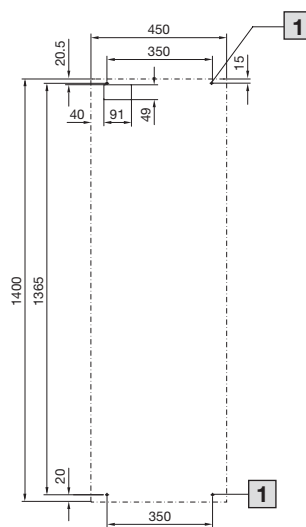

Montáž na stěnu

Montážní výřez pro
vestavbu

Vestavba

- 1 Ø 6,5 mm
(4 x při vestavbě a montáži na stěnu)
- 2 Přípojky chladicí vody, koncovka hadice 1/2" nebo G 3/8" AG
- 3 Odvod kondenzátu 1/2"

Nástěnný, SK 3373.XXX, SK 3374.XXX

Montážní výřez pro
montáž na stěnu

Montáž na stěnu

Montážní výřez pro
vestavbu

Vestavba

- 1 Ø 6,5
(4x při vestavbě a montáži na stěnu)
- 2 Přípojky chladicí vody, koncovka hadice 1/2" nebo G 3/8" AG
- 3 Odvod kondenzátu 1/2"

Výměník tepla vzduch/voda

Nástěnný, SK 3375.XXX

Montážní výřez pro
montáž na stěnu

Montážní výřez pro
vestavbu

- 1** Ø 6,5
(4x při vestavbě a montáži na stěnu)
- 2** Přípojky chladicí vody, koncovka
hadice 1/2" nebo G 3/8" AG
- 3** Odvod kondenzátu 1/2"