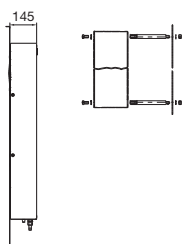

Montáž na stěnu

Montážní výřez pro
vestavbu

Vestavba

- 1 Ø 6,5 mm
(4 x při vestavbě a montáži na stěnu)
- 2 Přípojky chladicí vody, koncovka hadice 1/2" nebo G 3/8" AG
- 3 Odvod kondenzátu 1/2"

Nástěnný, SK 3373.XXX, SK 3374.XXX

Montážní výřez pro
montáž na stěnu

Montáž na stěnu

Montážní výřez pro
vestavbu

Vestavba

- 1 Ø 6,5
(4x při vestavbě a montáži na stěnu)
- 2 Přípojky chladicí vody, koncovka hadice 1/2" nebo G 3/8" AG
- 3 Odvod kondenzátu 1/2"

Výměník tepla vzduch/voda

Nástěnný, SK 3375.XXX

Montážní výřez pro
montáž na stěnu

Montážní výřez pro
vestavbu

- 1** Ø 6,5
(4x při vestavbě a montáži na stěnu)
- 2** Přípojky chladicí vody, koncovka
hadice 1/2" nebo G 3/8" AG
- 3** Odvod kondenzátu 1/2"