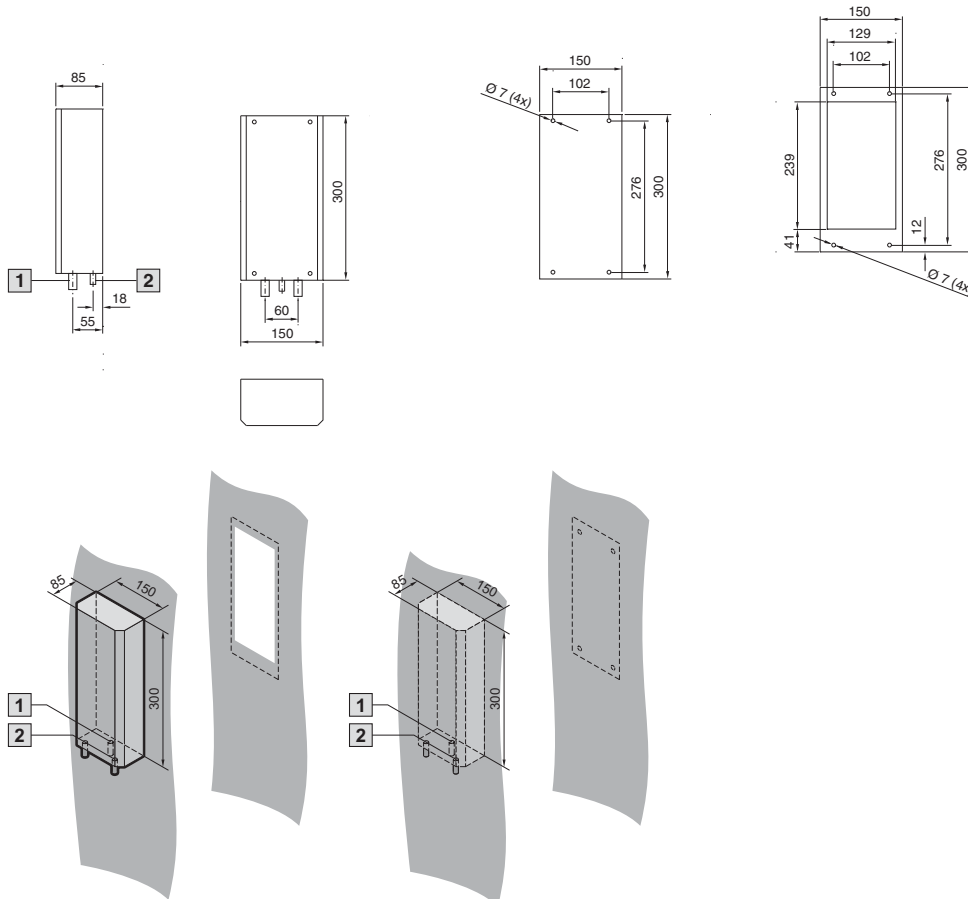

Klimatizace

Kapalinové chlazení

Výměník tepla vzduch/voda

Střešní montáž, SK 3209.XXX, SK 3210.XXX

Nástěnný, SK 3212.XXX

Upevňovací otvory
pro vestavbu přístroje

Montážní výřez
pro montáž na stěnu

- 1 Odvod kondenzátu 3/8"
- 2 Přípojka chladicí vody 3/8"

Výměník tepla vzduch/voda

Nástěnný, SK 3214.XXX

Upevňovací otvory
pro vestavbu

Montážní výřez
pro montáž na stěnu

- 1 Odvod kondenzátu 1/2"
- 2 Přípojka chladicí vody 1/2"

Nástěnný, SK 3215.XXX

Upevňovací otvory
pro vestavbu

Montáž na stěnu

Montážní výřez pro
vestavbu

Vestavba

- 1 Ø 6,5 mm
(4 x při vestavbě a montáži na stěnu)
- 2 Přípojky chladicí vody, koncovka hadice 1/2" nebo G 3/8" AG
- 3 Odvod kondenzátu 1/2"

Nástěnný, SK 3373.XXX, SK 3374.XXX

Montážní výřez pro
montáž na stěnu

Montáž na stěnu

Montážní výřez pro
vestavbu

Vestavba

- 1 Ø 6,5
(4x při vestavbě a montáži na stěnu)
- 2 Přípojky chladicí vody, koncovka hadice 1/2" nebo G 3/8" AG
- 3 Odvod kondenzátu 1/2"