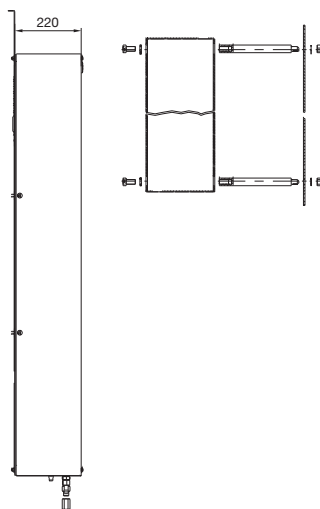

Montáž na stěnu