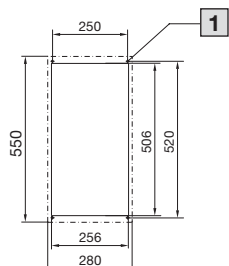

Montáž na stěnu

Montážní výřez pro
vestavbu

Vestavba

- 1 Ø 6,5 mm
(4 x při vestavbě a montáži na stěnu)
- 2 Přípojky chladicí vody, koncovka hadice 1/2" nebo G 3/8" AG
- 3 Odvod kondenzátu 1/2"

Nástěnný, SK 3373.XXX, SK 3374.XXX

Montážní výřez pro
montáž na stěnu

Montáž na stěnu

Montážní výřez pro
vestavbu

Vestavba

- 1 Ø 6,5
(4x při vestavbě a montáži na stěnu)
- 2 Přípojky chladicí vody, koncovka hadice 1/2" nebo G 3/8" AG
- 3 Odvod kondenzátu 1/2"