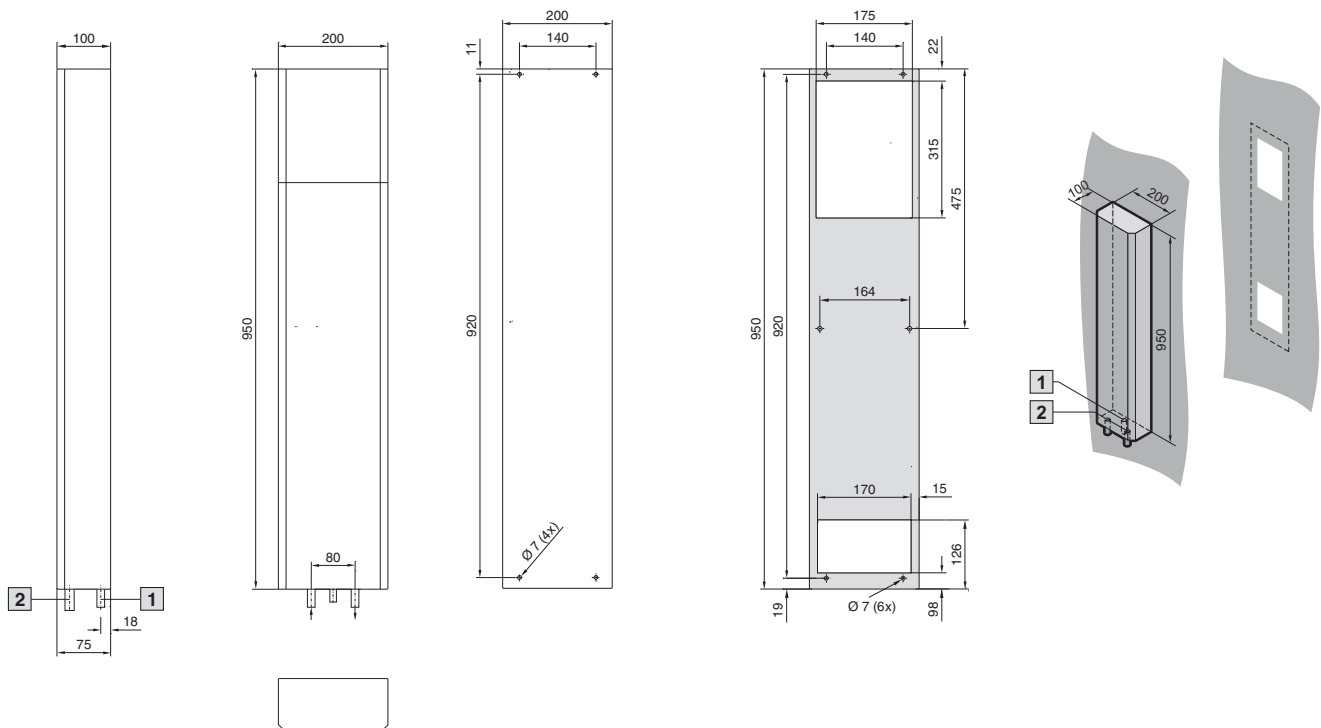

Výměník tepla vzduch/voda

Nástěnný, SK 3214.XXX

Upevňovací otvory
pro vestavbu

Montážní výřez
pro montáž na stěnu

- 1 Odvod kondenzátu 1/2"
- 2 Přípojka chladicí vody 1/2"

Nástěnný, SK 3215.XXX

Upevňovací otvory
pro vestavbu

Montážní výřez
pro montáž na stěnu

- 1 Odvod kondenzátu 1/2"
- 2 Přípojka chladicí vody 1/2"

Klimatizace

Kapalinové chlazení

Výměník tepla vzduch/voda

Nástěnný, SK 3363.XXX, SK 3364.XXX

Montážní výřez pro
montáž na stěnu

Montáž na stěnu

Montážní výřez pro
vestavbu

Vestavba

- 1 Ø 6,5 mm
(4 x při vestavbě a montáži na stěnu)
- 2 Přípojky chladicí vody, koncovka hadice 1/2" nebo G 3/8" AG
- 3 Odvod kondenzátu 1/2"

Nástěnný, SK 3373.XXX, SK 3374.XXX

Montážní výřez pro
montáž na stěnu

Montáž na stěnu

Montážní výřez pro
vestavbu

Vestavba

- 1 Ø 6,5
(4x při vestavbě a montáži na stěnu)
- 2 Přípojky chladicí vody, koncovka hadice 1/2" nebo G 3/8" AG
- 3 Odvod kondenzátu 1/2"