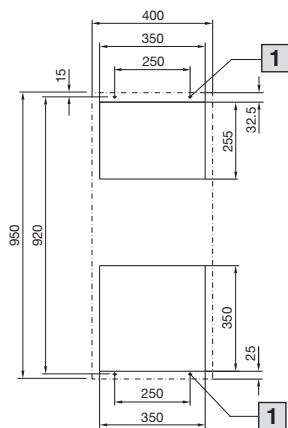

Montáž na stěnu

Montážní výřez pro
vestavbu

Vestavba

- 1 Ø 6,5 mm
(4 x při vestavbě a montáži na stěnu)
- 2 Přípojky chladicí vody, koncovka hadice 1/2" nebo G 3/8" AG
- 3 Odvod kondenzátu 1/2"

Nástěnný, SK 3373.XXX, SK 3374.XXX

Montážní výřez pro
montáž na stěnu

Montáž na stěnu

Montážní výřez pro
vestavbu

Vestavba

- 1 Ø 6,5
(4x při vestavbě a montáži na stěnu)
- 2 Přípojky chladicí vody, koncovka hadice 1/2" nebo G 3/8" AG
- 3 Odvod kondenzátu 1/2"

Výměník tepla vzduch/voda

Nástěnný, SK 3375.XXX

Montážní výřez pro
montáž na stěnu

Montážní výřez pro
vestavbu

- 1** Ø 6,5
(4x při vestavbě a montáži na stěnu)
- 2** Přípojky chladicí vody, koncovka
hadice 1/2" nebo G 3/8" AG
- 3** Odvod kondenzátu 1/2"