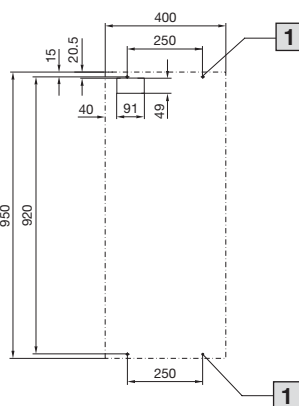

Montáž na stěnu

Montážní výřez pro
vestavbu

Vestavba

- 1 Ø 6,5 mm
(4 x při vestavbě a montáži na stěnu)
- 2 Přípojky chladicí vody, koncovka hadice 1/2" nebo G 3/8" AG
- 3 Odvod kondenzátu 1/2"

Nástěnný, SK 3373.XXX, SK 3374.XXX

Montážní výřez pro
montáž na stěnu

Montáž na stěnu

Montážní výřez pro
vestavbu

Vestavba

- 1 Ø 6,5
(4x při vestavbě a montáži na stěnu)
- 2 Přípojky chladicí vody, koncovka hadice 1/2" nebo G 3/8" AG
- 3 Odvod kondenzátu 1/2"

Výměník tepla vzduch/voda

Nástěnný, SK 3375.XXX

Montážní výřez pro
montáž na stěnu

Montážní výřez pro
vestavbu

- 1** Ø 6,5
(4x při vestavbě a montáži na stěnu)
- 2** Přípojky chladicí vody, koncovka
hadice 1/2" nebo G 3/8" AG
- 3** Odvod kondenzátu 1/2"