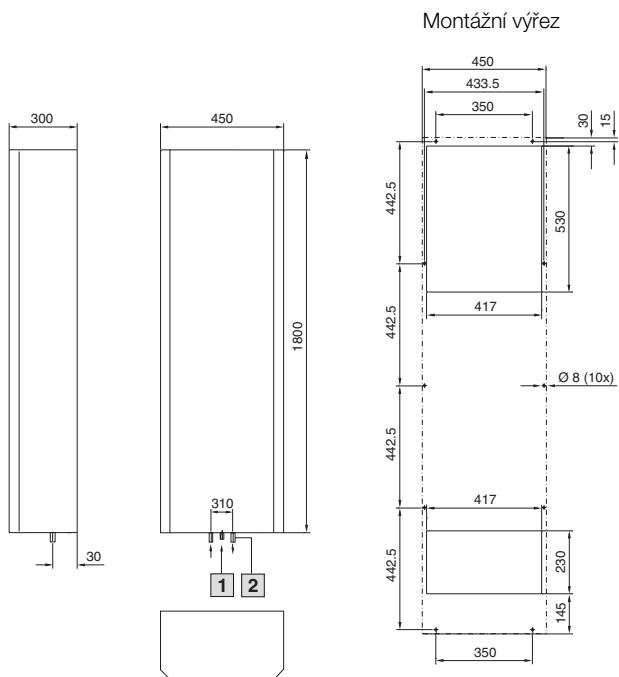

Výměník tepla vzduch/voda

Nástěnný, SK 3216.480