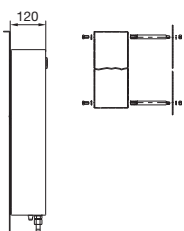

Montážní výřez
pro montáž na stěnu

- 1 Odvod kondenzátu 1/2"
- 2 Přípojka chladicí vody 1/2"

Klimatizace

Kapalinové chlazení

Výměník tepla vzduch/voda

Nástěnný, SK 3363.XXX, SK 3364.XXX

Montážní výřez pro
montáž na stěnu

Montáž na stěnu

Montážní výřez pro
vestavbu

Vestavba

- 1 Ø 6,5 mm
(4 x při vestavbě a montáži na stěnu)
- 2 Přípojky chladicí vody, koncovka hadice 1/2" nebo G 3/8" AG
- 3 Odvod kondenzátu 1/2"

Nástěnný, SK 3373.XXX, SK 3374.XXX

Montážní výřez pro
montáž na stěnu

Montáž na stěnu

Montážní výřez pro
vestavbu

Vestavba

- 1 Ø 6,5
(4x při vestavbě a montáži na stěnu)
- 2 Přípojky chladicí vody, koncovka hadice 1/2" nebo G 3/8" AG
- 3 Odvod kondenzátu 1/2"

Výměník tepla vzduch/voda

Nástěnný, SK 3375.XXX

Montážní výřez pro
montáž na stěnu

Montážní výřez pro
vestavbu

- 1** Ø 6,5
(4x při vestavbě a montáži na stěnu)
- 2** Přípojky chladicí vody, koncovka
hadice 1/2" nebo G 3/8" AG
- 3** Odvod kondenzátu 1/2"