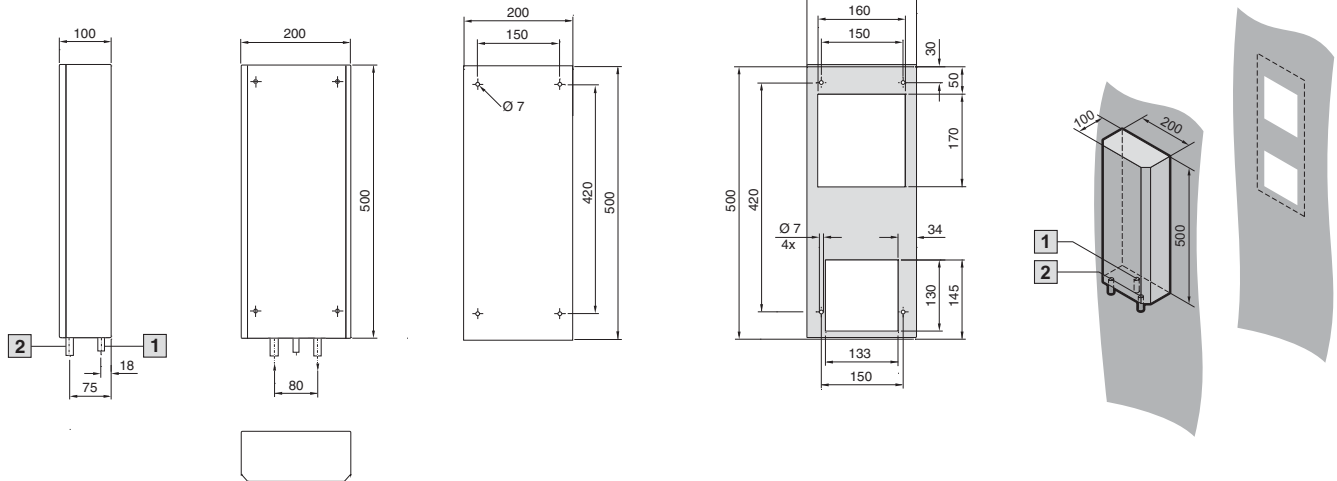

Klimatizace

Kapalinové chlazení

Výměník tepla vzduch/voda

Střešní montáž, SK 3209.XXX, SK 3210.XXX

Nástěnný, SK 3212.XXX

Upevňovací otvory
pro vestavbu přístroje

Montážní výřez
pro montáž na stěnu

- 1 Odvod kondenzátu 3/8"
- 2 Přípojka chladicí vody 3/8"

Výměník tepla vzduch/voda

Nástěnný, SK 3214.XXX

Upevňovací otvory
pro vestavbu

Montážní výřez
pro montáž na stěnu

- 1 Odvod kondenzátu 1/2"
- 2 Přípojka chladicí vody 1/2"

Nástěnný, SK 3215.XXX

Upevňovací otvory
pro vestavbu

Montáž na stěnu

Montážní výřez pro
vestavbu

Vestavba

- 1 Ø 6,5 mm
(4 x při vestavbě a montáži na stěnu)
- 2 Přípojky chladicí vody, koncovka hadice 1/2" nebo G 3/8" AG
- 3 Odvod kondenzátu 1/2"

Nástěnný, SK 3373.XXX, SK 3374.XXX

Montážní výřez pro
montáž na stěnu

Montáž na stěnu

Montážní výřez pro
vestavbu

Vestavba

- 1 Ø 6,5
(4x při vestavbě a montáži na stěnu)
- 2 Přípojky chladicí vody, koncovka hadice 1/2" nebo G 3/8" AG
- 3 Odvod kondenzátu 1/2"