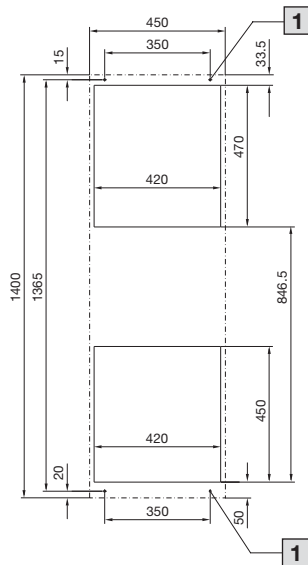

Montáž na stěnu

Montážní výřez pro
vestavbu

Vestavba

- 1 Ø 6,5 mm
(4 x při vestavbě a montáži na stěnu)
- 2 Přípojky chladicí vody, koncovka hadice 1/2" nebo G 3/8" AG
- 3 Odvod kondenzátu 1/2"

Nástěnný, SK 3373.XXX, SK 3374.XXX

Montážní výřez pro
montáž na stěnu

Montáž na stěnu

Montážní výřez pro
vestavbu

Vestavba

- 1 Ø 6,5
(4x při vestavbě a montáži na stěnu)
- 2 Přípojky chladicí vody, koncovka hadice 1/2" nebo G 3/8" AG
- 3 Odvod kondenzátu 1/2"

Výměník tepla vzduch/voda

Nástěnný, SK 3375.XXX

Montážní výřez pro
montáž na stěnu

Montážní výřez pro
vestavbu

- 1** Ø 6,5
(4x při vestavbě a montáži na stěnu)
- 2** Přípojky chladicí vody, koncovka
hadice 1/2" nebo G 3/8" AG
- 3** Odvod kondenzátu 1/2"