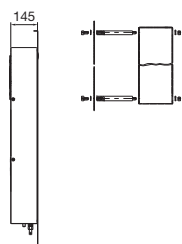

Montáž na stěnu

Montážní výřez pro
vestavbu

Vestavba

- 1 Ø 6,5 mm
(4 x při vestavbě a montáži na stěnu)
- 2 Přípojky chladicí vody, koncovka hadice 1/2" nebo G 3/8" AG
- 3 Odvod kondenzátu 1/2"

Nástěnný, SK 3373.XXX, SK 3374.XXX

Montážní výřez pro
montáž na stěnu

Montáž na stěnu

Montážní výřez pro
vestavbu

Vestavba

- 1 Ø 6,5
(4x při vestavbě a montáži na stěnu)
- 2 Přípojky chladicí vody, koncovka hadice 1/2" nebo G 3/8" AG
- 3 Odvod kondenzátu 1/2"

Výměník tepla vzduch/voda

Nástěnný, SK 3375.XXX

Montážní výřez pro
montáž na stěnu

Montážní výřez pro
vestavbu

- 1** Ø 6,5
(4x při vestavbě a montáži na stěnu)
- 2** Přípojky chladicí vody, koncovka
hadice 1/2" nebo G 3/8" AG
- 3** Odvod kondenzátu 1/2"