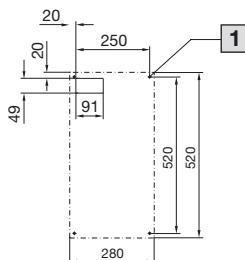

Montážní výřez
pro montáž na stěnu

- 1 Odvod kondenzátu 1/2"
- 2 Přípojka chladicí vody 1/2"

Klimatizace

Kapalinové chlazení

Výměník tepla vzduch/voda

Nástěnný, SK 3363.XXX, SK 3364.XXX

Montážní výřez pro
montáž na stěnu

Montáž na stěnu

Montážní výřez pro
vestavbu

Vestavba

- 1 Ø 6,5 mm
(4 x při vestavbě a montáži na stěnu)
- 2 Přípojky chladicí vody, koncovka hadice 1/2" nebo G 3/8" AG
- 3 Odvod kondenzátu 1/2"

Nástěnný, SK 3373.XXX, SK 3374.XXX

Montážní výřez pro
montáž na stěnu

Montáž na stěnu

Montážní výřez pro
vestavbu

Vestavba

- 1 Ø 6,5
(4x při vestavbě a montáži na stěnu)
- 2 Přípojky chladicí vody, koncovka hadice 1/2" nebo G 3/8" AG
- 3 Odvod kondenzátu 1/2"

Výměník tepla vzduch/voda

Nástěnný, SK 3375.XXX

Montážní výřez pro
montáž na stěnu

Montážní výřez pro
vestavbu

- 1** Ø 6,5
(4x při vestavbě a montáži na stěnu)
- 2** Přípojky chladicí vody, koncovka
hadice 1/2" nebo G 3/8" AG
- 3** Odvod kondenzátu 1/2"