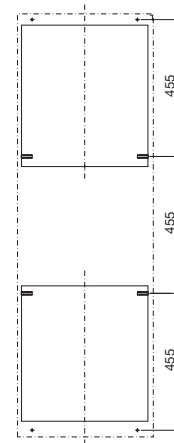

Montáž na stěnu

Montážní výřez pro
vestavbu

Vestavba

- 1 Ø 6,5 mm
(4 x při vestavbě a montáži na stěnu)
- 2 Přípojky chladicí vody, koncovka hadice 1/2" nebo G 3/8" AG
- 3 Odvod kondenzátu 1/2"

Nástěnný, SK 3373.XXX, SK 3374.XXX

Montážní výřez pro
montáž na stěnu

Montáž na stěnu

Montážní výřez pro
vestavbu

Vestavba

- 1 Ø 6,5
(4x při vestavbě a montáži na stěnu)
- 2 Přípojky chladicí vody, koncovka hadice 1/2" nebo G 3/8" AG
- 3 Odvod kondenzátu 1/2"

Výměník tepla vzduch/voda

Nástěnný, SK 3375.XXX

Montážní výřez pro
montáž na stěnu

Montážní výřez pro
vestavbu

- 1** Ø 6,5
(4x při vestavbě a montáži na stěnu)
- 2** Přípojky chladicí vody, koncovka
hadice 1/2" nebo G 3/8" AG
- 3** Odvod kondenzátu 1/2"