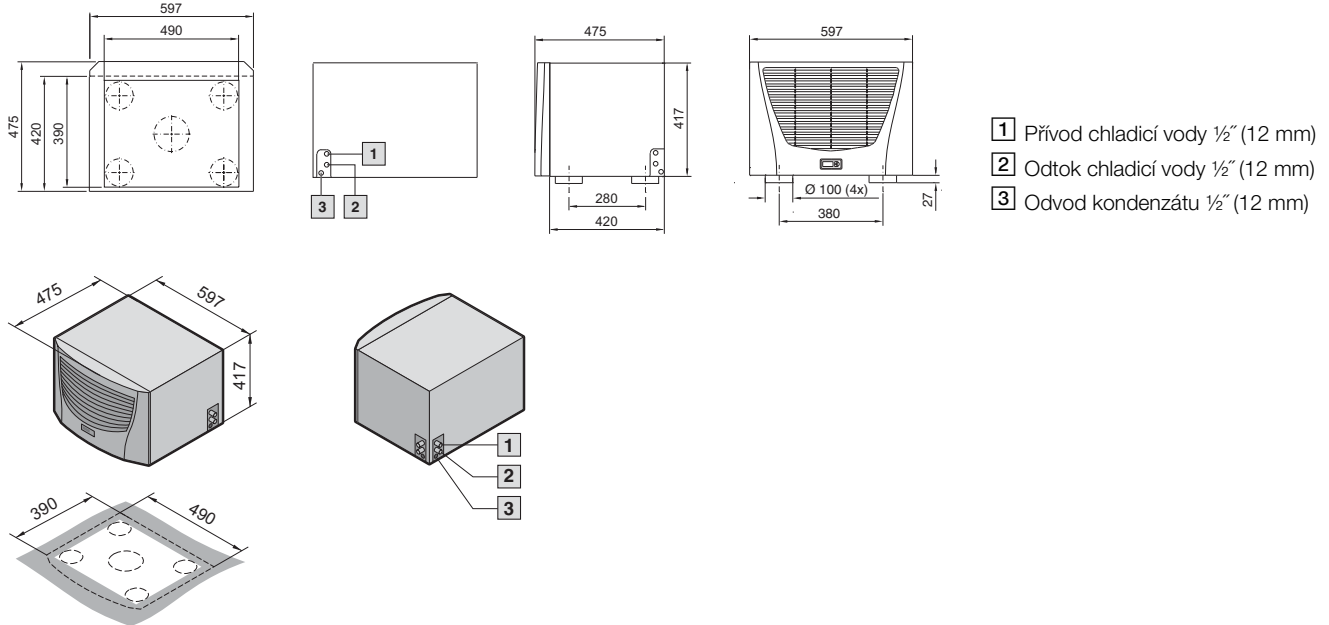

Klimatizace

Kapalinové chlazení

Výměník tepla vzduch/voda

Střešní montáž, SK 3209.XXX, SK 3210.XXX

Nástěnný, SK 3212.XXX

Upevňovací otvory
pro vestavbu přístroje

Montážní výřez
pro montáž na stěnu

- 1 Odvod kondenzátu 3/8"
- 2 Přípojka chladicí vody 3/8"

Výměník tepla vzduch/voda

Nástěnný, SK 3214.XXX

Upevňovací otvory
pro vestavbu

Montážní výřez
pro montáž na stěnu

- 1 Odvod kondenzátu 1/2"
- 2 Přípojka chladicí vody 1/2"

Nástěnný, SK 3215.XXX

Upevňovací otvory
pro vestavbu

Montáž na stěnu

Montážní výřez pro
vestavbu

Vestavba

- 1 Ø 6,5 mm
(4 x při vestavbě a montáži na stěnu)
- 2 Přípojky chladicí vody, koncovka hadice 1/2" nebo G 3/8" AG
- 3 Odvod kondenzátu 1/2"

Nástěnný, SK 3373.XXX, SK 3374.XXX

Montážní výřez pro
montáž na stěnu

Montáž na stěnu

Montážní výřez pro
vestavbu

Vestavba

- 1 Ø 6,5
(4x při vestavbě a montáži na stěnu)
- 2 Přípojky chladicí vody, koncovka hadice 1/2" nebo G 3/8" AG
- 3 Odvod kondenzátu 1/2"