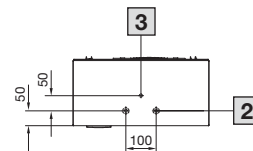

Výměník tepla vzduch/voda

Nástěnný, SK 3375.XXX

Montážní výřez pro
montáž na stěnu

Montážní výřez pro
vestavbu

- **1** Ø 6,5
  (4x při vestavbě a montáži na stěnu)
- **2** Přípojky chladicí vody, koncovka
  hadice 1/2" nebo G 3/8" AG
- **3** Odvod kondenzátu 1/2"

Montáž na stěnu

Vestavba