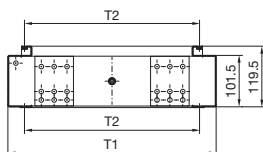

Systémové příslušenství

Stěny

Boční kryt TS pro odpínač

Verze USA

Obj. č. TS	H1	H2	T1	T2	T3
8950.840	1800	1712	405	340,5	312
8950.850	1800	1712	505	440,5	412
8950.050	2000	1912	505	440,5	412
8950.060	2000	1912	605	540,5	512

Pohled X

Řez A - A

i.L. = světlý rozměr