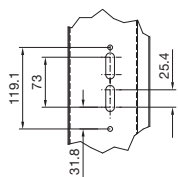

Systémové příslušenství

Stěny

Boční kryt TS pro odpínač

Verze USA

Obj. č. TS	H1	H2	T1	T2	T3
8950.840	1800	1712	405	340,5	312
8950.850	1800	1712	505	440,5	412
8950.050	2000	1912	505	440,5	412
8950.060	2000	1912	605	540,5	512

Pohled X

Řez A - A

i.L. = světlý rozměr