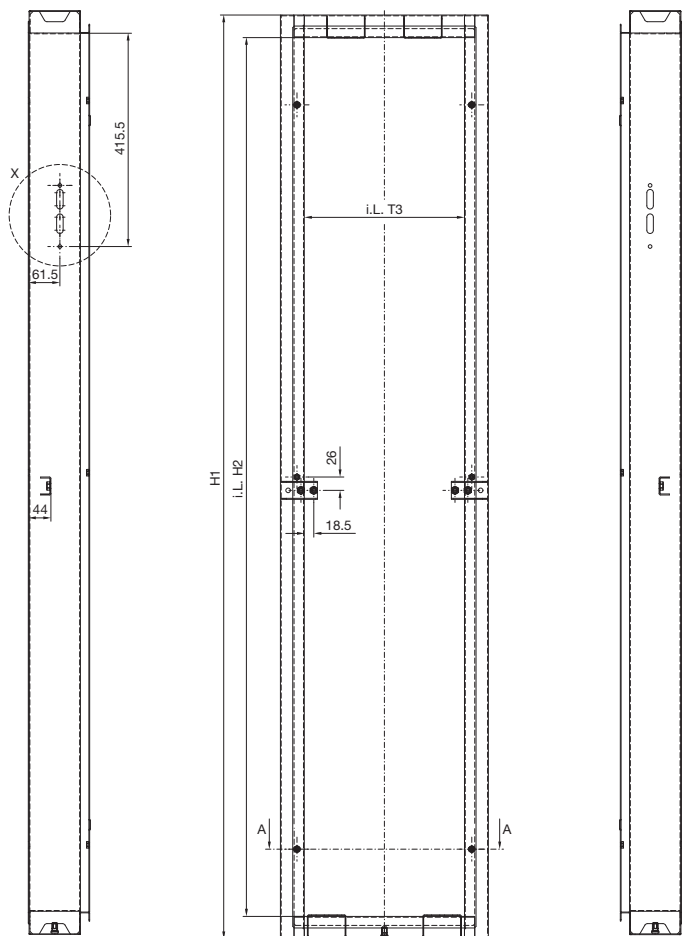

Systémové příslušenství

Stěny

Boční kryt TS pro odpínač

Verze USA

Obj. č. TS	H1	H2	T1	T2	T3
8950.840	1800	1712	405	340,5	312
8950.850	1800	1712	505	440,5	412
8950.050	2000	1912	505	440,5	412
8950.060	2000	1912	605	540,5	512

Pohled X

Řez A - A

i.L. = světlý rozměr