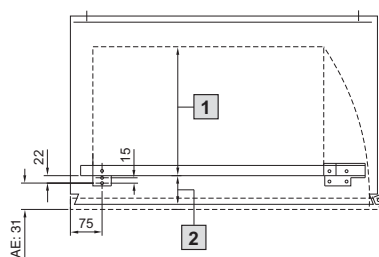

Kompaktní otočné rámy pro AE

1 T = max. montážní hloubka (viz tabulka)

2 D = 38 (53, 68, 83)

Pro kompaktní skříň AE			Výškové moduly (U)	6 U	11 U	14 U
Skříň		Max. montážní hloubka (T max.) mm	Obj. č. SR	2026.200	2027.200	2034.200
Šířka mm	Hloubka mm			Pro výšku skříně mm	380	600
		H1 (mm)		320	542	676
			H2 (mm)	270	492	626
600	210	145	Strukturovaná prášková barva	1039.500	1060.500	1076.500
			Nerez ocel	1009.600	1010.600	1012.600
600	350	265	Strukturovaná prášková barva	1339.500	1360.500	1376.500
760	210	145	Strukturovaná prášková barva	–	–	1077.500
760	300	235	Strukturovaná prášková barva	–	–	1073.500
			Nerez ocel	–	–	1014.600