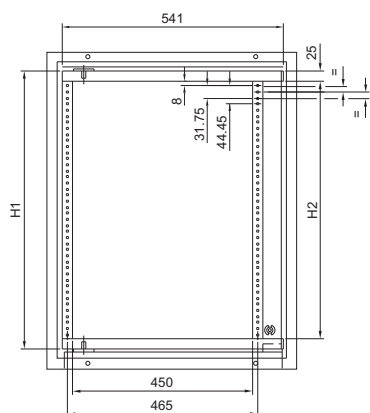

Kompaktní otočné rámy pro AE

1 T = max. montážní hloubka (viz tabulka)

2 D = 38 (53, 68, 83)

Pro kompaktní skříň AE			Výškové moduly (U)	6 U	11 U	14 U
Skříň		Max. montážní hloubka (T max.) mm	Obj. č. SR	2026.200	2027.200	2034.200
Šířka mm	Hloubka mm			Pro výšku skříně mm	380	600
		H1 (mm)		320	542	676
			H2 (mm)	270	492	626
600	210	145	Strukturovaná prášková barva	1039.500	1060.500	1076.500
			Nerez ocel	1009.600	1010.600	1012.600
600	350	265	Strukturovaná prášková barva	1339.500	1360.500	1376.500
760	210	145	Strukturovaná prášková barva	–	–	1077.500
760	300	235	Strukturovaná prášková barva	–	–	1073.500
			Nerez ocel	–	–	1014.600