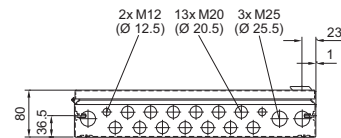

Rozváděčové skříně

Malé skřínky

Rozvodnicové skřínky BG

BG 1583.520, BG 1584.520, BG 1585.520, BG 1586.520

BG 1583.520

BG 1584.520

BG 1585.520

BG 1586.520

BG 1605.520, BG 1606.520

BG 1605.520

BG 1606.520

BG 1558.510, BG 1559.510

1 Pouze u BG 1559.510
i.L. = světlý rozměr

Rozvodnicové skřínky BG

BG 1577.XXX, BG 1578.XXX, BG 1579.XXX

Obj. č. BG	Rozměry mm					Výšky okénka mm	
	B	H	T	F1	G1	H1	H2
1577.500	400	300	155	385	275	-	-
1577.530						190	42
1577.450						155	92
1578.500	600	300	155	585	275	-	-
1578.530						190	42
1578.450						155	92
1579.500	800	300	155	785	275	-	-
1579.530						190	42
1579.450						155	92

i.L. = světlý rozměr

BG 1611.510

i.L. = světlý rozměr

BG 1609.510

i.L. = světlý rozměr