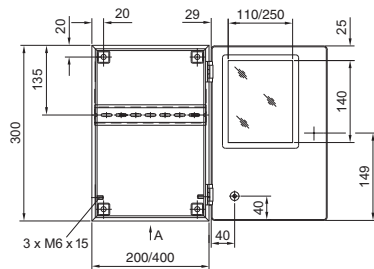

Rozváděčové skříně

Malé skřínky

Rozvodnicové skřínky BG

BG 1583.520, BG 1584.520, BG 1585.520, BG 1586.520

BG 1583.520

BG 1584.520

BG 1585.520

BG 1586.520

BG 1605.520, BG 1606.520

BG 1605.520

BG 1606.520

BG 1558.510, BG 1559.510

1 Pouze u BG 1559.510
i.L. = světlý rozměr

Rozvodnicové skřínky BG

BG 1577.XXX, BG 1578.XXX, BG 1579.XXX

Obj. č. BG	Rozměry mm					Výšky okénka mm	
	B	H	T	F1	G1	H1	H2
1577.500	400	300	155	385	275	-	-
1577.530						190	42
1577.450						155	92
1578.500	600	300	155	585	275	-	-
1578.530						190	42
1578.450						155	92
1579.500	800	300	155	785	275	-	-
1579.530						190	42
1579.450						155	92

i.L. = světlý rozměr

BG 1611.510

i.L. = světlý rozměr

BG 1609.510

i.L. = světlý rozměr