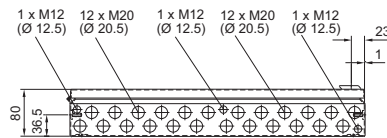

Rozváděčové skříně

Malé skřínky

Rozvodnicové skřínky BG

BG 1583.520, BG 1584.520, BG 1585.520, BG 1586.520

BG 1583.520

BG 1584.520

BG 1585.520

BG 1586.520

BG 1605.520, BG 1606.520

BG 1605.520

BG 1606.520

BG 1558.510, BG 1559.510

1 Pouze u BG 1559.510
i.L. = světlý rozměr

Rozvodnicové skřínky BG

BG 1577.XXX, BG 1578.XXX, BG 1579.XXX

Obj. č. BG	Rozměry mm					Výšky okénka mm	
	B	H	T	F1	G1	H1	H2
1577.500	400	300	155	385	275	-	-
1577.530						190	42
1577.450						155	92
1578.500	600	300	155	585	275	-	-
1578.530						190	42
1578.450						155	92
1579.500	800	300	155	785	275	-	-
1579.530						190	42
1579.450						155	92

i.L. = světlý rozměr

BG 1611.510

i.L. = světlý rozměr

BG 1609.510

i.L. = světlý rozměr