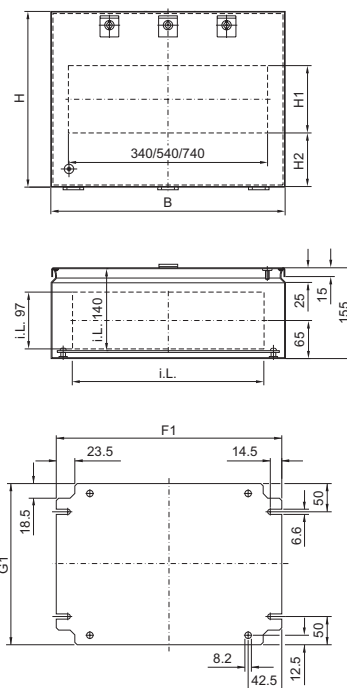

Rozváděčové skříně

Malé skřínky

Rozvodnicové skřínky BG

BG 1583.520, BG 1584.520, BG 1585.520, BG 1586.520

BG 1583.520

BG 1584.520

BG 1585.520

BG 1586.520

BG 1605.520, BG 1606.520

BG 1605.520

BG 1606.520

BG 1558.510, BG 1559.510

1 Pouze u BG 1559.510
i.L. = světlý rozměr

Rozvodnicové skřínky BG

BG 1577.XXX, BG 1578.XXX, BG 1579.XXX

Obj. č. BG	Rozměry mm					Výšky okénka mm	
	B	H	T	F1	G1	H1	H2
1577.500	400	300	155	385	275	-	-
1577.530						190	42
1577.450						155	92
1578.500	600	300	155	585	275	-	-
1578.530						190	42
1578.450						155	92
1579.500	800	300	155	785	275	-	-
1579.530						190	42
1579.450						155	92

i.L. = světlý rozměr

BG 1611.510

i.L. = světlý rozměr

BG 1609.510

i.L. = světlý rozměr