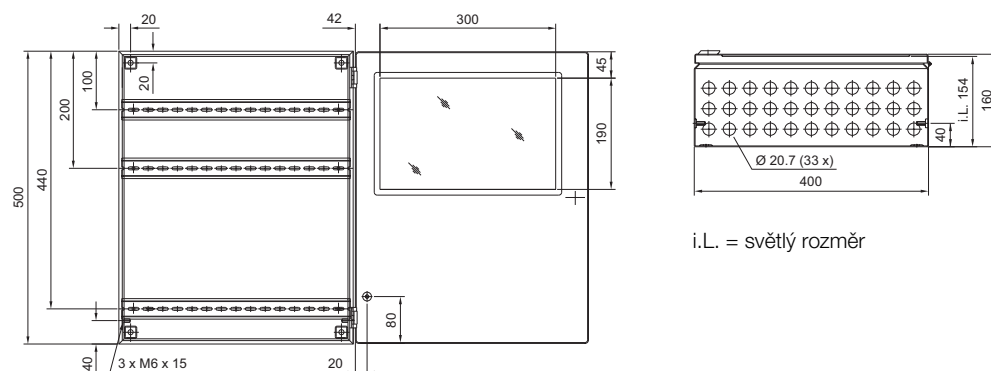

BG 1605.520, BG 1606.520

BG 1605.520

BG 1606.520

BG 1558.510, BG 1559.510

1 Pouze u BG 1559.510
i.L. = světlý rozměr

Rozvodnicové skřínky BG

BG 1577.XXX, BG 1578.XXX, BG 1579.XXX

Obj. č. BG	Rozměry mm					Výšky okénka mm	
	B	H	T	F1	G1	H1	H2
1577.500	400	300	155	385	275	-	-
1577.530						190	42
1577.450						155	92
1578.500	600	300	155	585	275	-	-
1578.530						190	42
1578.450						155	92
1579.500	800	300	155	785	275	-	-
1579.530						190	42
1579.450						155	92

i.L. = světlý rozměr

BG 1611.510

i.L. = světlý rozměr

BG 1609.510

i.L. = světlý rozměr