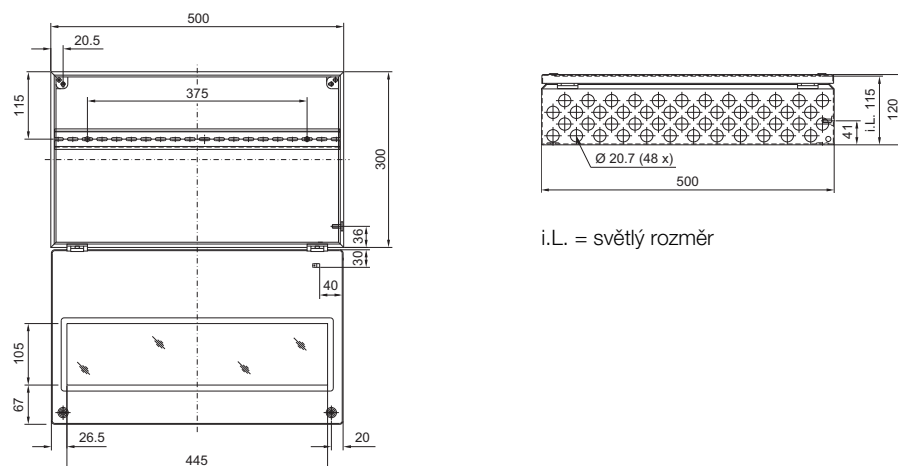

BG 1605.520, BG 1606.520

BG 1605.520

BG 1606.520

BG 1558.510, BG 1559.510

1 Pouze u BG 1559.510
i.L. = světlý rozměr

Rozvodnicové skřínky BG

BG 1577.XXX, BG 1578.XXX, BG 1579.XXX

Obj. č. BG	Rozměry mm					Výšky okénka mm	
	B	H	T	F1	G1	H1	H2
1577.500	400	300	155	385	275	-	-
1577.530						190	42
1577.450						155	92
1578.500	600	300	155	585	275	-	-
1578.530						190	42
1578.450						155	92
1579.500	800	300	155	785	275	-	-
1579.530						190	42
1579.450						155	92

i.L. = světlý rozměr

BG 1611.510

i.L. = světlý rozměr

BG 1609.510

i.L. = světlý rozměr