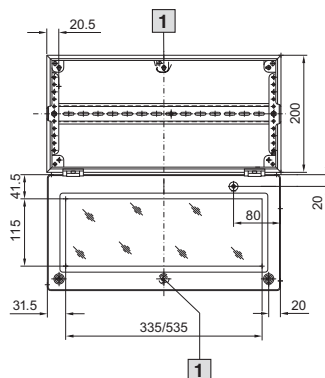

BG 1605.520, BG 1606.520

BG 1605.520

BG 1606.520

BG 1558.510, BG 1559.510

1 Pouze u BG 1559.510
i.L. = světlý rozměr

Rozvodnicové skřínky BG

BG 1577.XXX, BG 1578.XXX, BG 1579.XXX

Obj. č. BG	Rozměry mm					Výšky okénka mm	
	B	H	T	F1	G1	H1	H2
1577.500	400	300	155	385	275	-	-
1577.530						190	42
1577.450						155	92
1578.500	600	300	155	585	275	-	-
1578.530						190	42
1578.450						155	92
1579.500	800	300	155	785	275	-	-
1579.530						190	42
1579.450						155	92

i.L. = světlý rozměr

BG 1611.510

i.L. = světlý rozměr

BG 1609.510

i.L. = světlý rozměr