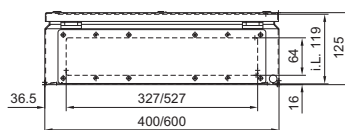

BG 1605.520, BG 1606.520

BG 1605.520

BG 1606.520

BG 1558.510, BG 1559.510

1 Pouze u BG 1559.510
i.L. = světlý rozměr

Rozvodnicové skřínky BG

BG 1577.XXX, BG 1578.XXX, BG 1579.XXX

Obj. č. BG	Rozměry mm					Výšky okénka mm	
	B	H	T	F1	G1	H1	H2
1577.500	400	300	155	385	275	-	-
1577.530						190	42
1577.450						155	92
1578.500	600	300	155	585	275	-	-
1578.530						190	42
1578.450						155	92
1579.500	800	300	155	785	275	-	-
1579.530						190	42
1579.450						155	92

i.L. = světlý rozměr

BG 1611.510

i.L. = světlý rozměr

BG 1609.510

i.L. = světlý rozměr