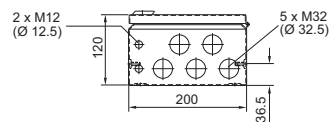

Rozváděčové skříně

Malé skřínky

Rozvodnicové skřínky BG

BG 1583.520, BG 1584.520, BG 1585.520, BG 1586.520

BG 1583.520

BG 1584.520

BG 1585.520

BG 1586.520

BG 1605.520, BG 1606.520

BG 1605.520

BG 1606.520

BG 1558.510, BG 1559.510

1 Pouze u BG 1559.510
i.L. = světlý rozměr

Rozvodnicové skřínky BG

BG 1577.XXX, BG 1578.XXX, BG 1579.XXX

Obj. č. BG	Rozměry mm					Výšky okénka mm	
	B	H	T	F1	G1	H1	H2
1577.500	400	300	155	385	275	-	-
1577.530						190	42
1577.450						155	92
1578.500	600	300	155	585	275	-	-
1578.530						190	42
1578.450						155	92
1579.500	800	300	155	785	275	-	-
1579.530						190	42
1579.450						155	92

i.L. = světlý rozměr

BG 1611.510

i.L. = světlý rozměr

BG 1609.510

i.L. = světlý rozměr