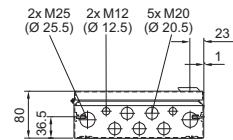

Rozváděčové skříně

Malé skřínky

Rozvodnicové skřínky BG

BG 1583.520, BG 1584.520, BG 1585.520, BG 1586.520

BG 1583.520

BG 1584.520

BG 1585.520

BG 1586.520

BG 1605.520, BG 1606.520

BG 1605.520

BG 1606.520

BG 1558.510, BG 1559.510

1 Pouze u BG 1559.510
i.L. = světlý rozměr

Rozvodnicové skřínky BG

BG 1577.XXX, BG 1578.XXX, BG 1579.XXX

Obj. č. BG	Rozměry mm					Výšky okénka mm	
	B	H	T	F1	G1	H1	H2
1577.500	400	300	155	385	275	-	-
1577.530						190	42
1577.450						155	92
1578.500	600	300	155	585	275	-	-
1578.530						190	42
1578.450						155	92
1579.500	800	300	155	785	275	-	-
1579.530						190	42
1579.450						155	92

i.L. = světlý rozměr

BG 1611.510

i.L. = světlý rozměr

BG 1609.510

i.L. = světlý rozměr