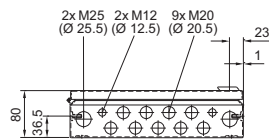

Rozváděčové skříně

Malé skřínky

Rozvodnicové skřínky BG

BG 1583.520, BG 1584.520, BG 1585.520, BG 1586.520

BG 1583.520

BG 1584.520

BG 1585.520

BG 1586.520

BG 1605.520, BG 1606.520

BG 1605.520

BG 1606.520

BG 1558.510, BG 1559.510

1 Pouze u BG 1559.510
i.L. = světlý rozměr

Rozvodnicové skřínky BG

BG 1577.XXX, BG 1578.XXX, BG 1579.XXX

Obj. č. BG	Rozměry mm					Výšky okénka mm	
	B	H	T	F1	G1	H1	H2
1577.500	400	300	155	385	275	-	-
1577.530						190	42
1577.450						155	92
1578.500	600	300	155	585	275	-	-
1578.530						190	42
1578.450						155	92
1579.500	800	300	155	785	275	-	-
1579.530						190	42
1579.450						155	92

i.L. = světlý rozměr

BG 1611.510

i.L. = světlý rozměr

BG 1609.510

i.L. = světlý rozměr