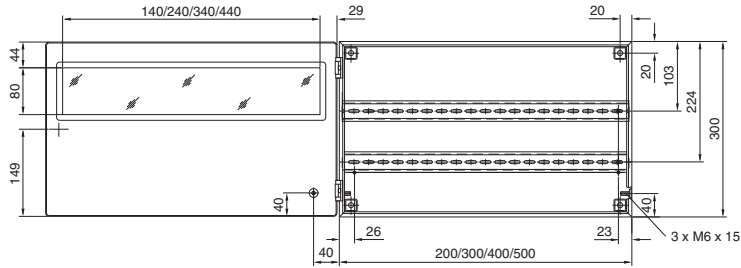

Rozváděčové skříně

Malé skřínky

Rozvodnicové skřínky BG

BG 1583.520, BG 1584.520, BG 1585.520, BG 1586.520

BG 1583.520

BG 1584.520

BG 1585.520

BG 1586.520

BG 1605.520, BG 1606.520

BG 1605.520

BG 1606.520

BG 1558.510, BG 1559.510

1 Pouze u BG 1559.510
i.L. = světlý rozměr

Rozvodnicové skřínky BG

BG 1577.XXX, BG 1578.XXX, BG 1579.XXX

Obj. č. BG	Rozměry mm					Výšky okénka mm	
	B	H	T	F1	G1	H1	H2
1577.500	400	300	155	385	275	-	-
1577.530						190	42
1577.450						155	92
1578.500	600	300	155	585	275	-	-
1578.530						190	42
1578.450						155	92
1579.500	800	300	155	785	275	-	-
1579.530						190	42
1579.450						155	92

i.L. = světlý rozměr

BG 1611.510

i.L. = světlý rozměr

BG 1609.510

i.L. = světlý rozměr