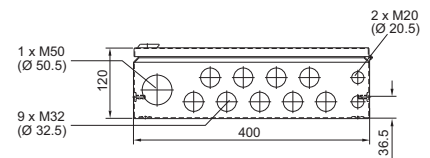

Rozváděčové skříně

Malé skřínky

Rozvodnicové skřínky BG

BG 1583.520, BG 1584.520, BG 1585.520, BG 1586.520

BG 1583.520

BG 1584.520

BG 1585.520

BG 1586.520

BG 1605.520, BG 1606.520

BG 1605.520

BG 1606.520

BG 1558.510, BG 1559.510

1 Pouze u BG 1559.510
i.L. = světlý rozměr

Rozvodnicové skřínky BG

BG 1577.XXX, BG 1578.XXX, BG 1579.XXX

Obj. č. BG	Rozměry mm					Výšky okénka mm	
	B	H	T	F1	G1	H1	H2
1577.500	400	300	155	385	275	-	-
1577.530						190	42
1577.450						155	92
1578.500	600	300	155	585	275	-	-
1578.530						190	42
1578.450						155	92
1579.500	800	300	155	785	275	-	-
1579.530						190	42
1579.450						155	92

i.L. = světlý rozměr

BG 1611.510

i.L. = světlý rozměr

BG 1609.510

i.L. = světlý rozměr