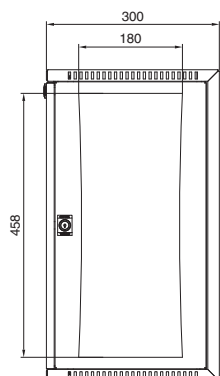

### VerticalBox

Zobrazení bez čelních dveří

Obj. č. DK	U	Šířka mm	Výška mm	Hloubka mm
7501.000	5	300	540	600

Řez A - A

- 1 Rozměry výřezu nahoře a dole jsou identické
- 2 Min. 55 mm/max. 83 mm
- 3 Min. 434 mm/max. 489 mm