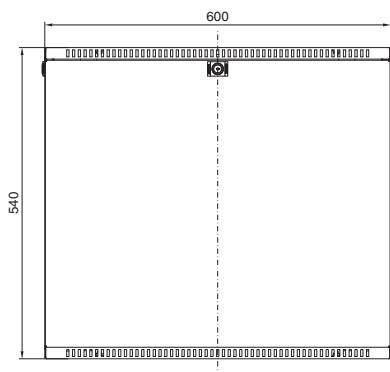

### VerticalBox

Zobrazení bez čelních dveří

Obj. č. DK	U	Šířka mm	Výška mm	Hloubka mm
7501.000	5	300	540	600

Řez A - A

- 1 Rozměry výřezu nahoře a dole jsou identické
- 2 Min. 55 mm/max. 83 mm
- 3 Min. 434 mm/max. 489 mm