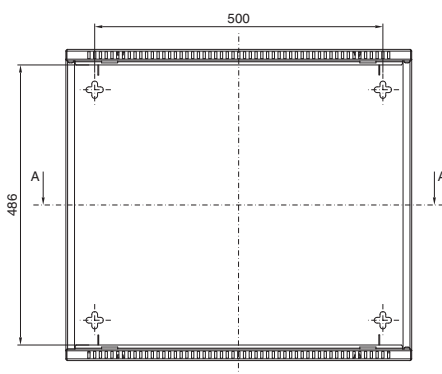

### VerticalBox

Zobrazení bez čelních dveří

Obj. č. DK	U	Šířka mm	Výška mm	Hloubka mm
7501.000	5	300	540	600

Řez A - A

- 1 Rozměry výřezu nahoře a dole jsou identické
- 2 Min. 55 mm/max. 83 mm
- 3 Min. 434 mm/max. 489 mm