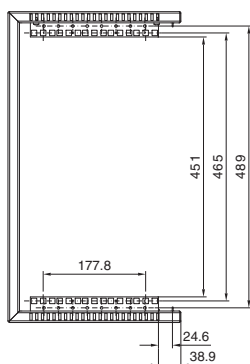

### VerticalBox

Zobrazení bez čelních dveří

Obj. č. DK	U	Šířka mm	Výška mm	Hloubka mm
7501.000	5	300	540	600

Řez A - A

- 1 Rozměry výřezu nahoře a dole jsou identické
- 2 Min. 55 mm/max. 83 mm
- 3 Min. 434 mm/max. 489 mm