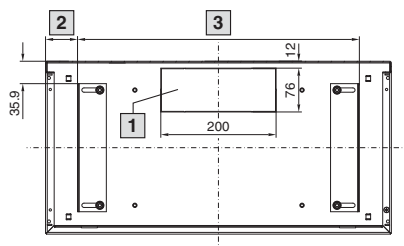

### VerticalBox

Zobrazení bez čelních dveří

Obj. č. DK	U	Šířka mm	Výška mm	Hloubka mm
7501.000	5	300	540	600

Řez A - A

- 1 Rozměry výřezu nahoře a dole jsou identické
- 2 Min. 55 mm/max. 83 mm
- 3 Min. 434 mm/max. 489 mm