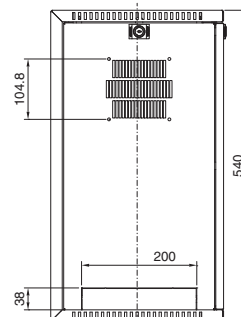

### VerticalBox

Zobrazení bez čelních dveří

Obj. č. DK	U	Šířka mm	Výška mm	Hloubka mm
7501.000	5	300	540	600

Řez A - A

- 1 Rozměry výřezu nahoře a dole jsou identické
- 2 Min. 55 mm/max. 83 mm
- 3 Min. 434 mm/max. 489 mm