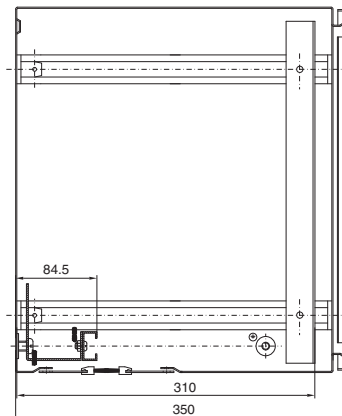

### Nástěnné skříně AE

s 19" profilovými lištami, s přestavitelnou hloubkou

| Obj. č. DK | U  | Výškové rozměry mm |     |     |
|------------|----|--------------------|-----|-----|
|            |    | H1                 | H2  | H3  |
| 7641.000   | 8  | 380                | 355 | 261 |
| 7643.000   | 13 | 600                | 578 | 481 |
| 7645.000   | 16 | 760                | 711 | 641 |

### Malé rozváděče pro optické kabely

s montážní deskou a držákem pro rozdrůžovací kazety

| Obj. č. DK | Počet vláken | Šířka mm | Výška mm | Hloubka mm |
|------------|--------------|----------|----------|------------|
| 7451.000   | 1 - 24       | 180      | 254      | 90         |