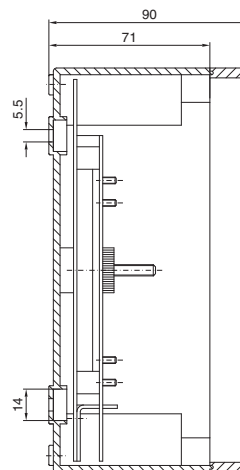

### Nástěnné skříně AE

s 19" profilovými lištami, s přestavitelnou hloubkou

| Obj. č. DK | U  | Výškové rozměry mm |     |     |
|------------|----|--------------------|-----|-----|
|            |    | H1                 | H2  | H3  |
| 7641.000   | 8  | 380                | 355 | 261 |
| 7643.000   | 13 | 600                | 578 | 481 |
| 7645.000   | 16 | 760                | 711 | 641 |

### Malé rozváděče pro optické kabely

s montážní deskou a držákem pro rozdrůžovací kazety

| Obj. č. DK | Počet vláken | Šířka mm | Výška mm | Hloubka mm |
|------------|--------------|----------|----------|------------|
| 7451.000   | 1 - 24       | 180      | 254      | 90         |