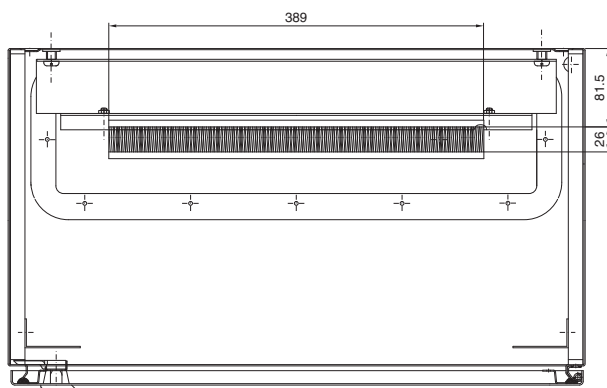

### Nástěnné skříně AE

s 19" profilovými lištami, s přestavitelnou hloubkou

| Obj. č. DK | U  | Výškové rozměry mm |     |     |
|------------|----|--------------------|-----|-----|
|            |    | H1                 | H2  | H3  |
| 7641.000   | 8  | 380                | 355 | 261 |
| 7643.000   | 13 | 600                | 578 | 481 |
| 7645.000   | 16 | 760                | 711 | 641 |

### Malé rozváděče pro optické kabely

s montážní deskou a držákem pro rozdrůžovací kazety

| Obj. č. DK | Počet vláken | Šířka mm | Výška mm | Hloubka mm |
|------------|--------------|----------|----------|------------|
| 7451.000   | 1 - 24       | 180      | 254      | 90         |