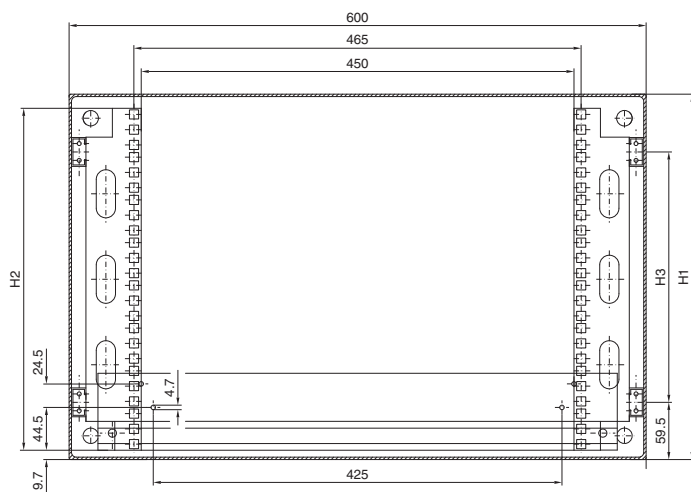

### Nástěnné skříně AE

s 19" profilovými lištami, s přestavitelnou hloubkou

| Obj. č. DK | U  | Výškové rozměry mm |     |     |
|------------|----|--------------------|-----|-----|
|            |    | H1                 | H2  | H3  |
| 7641.000   | 8  | 380                | 355 | 261 |
| 7643.000   | 13 | 600                | 578 | 481 |
| 7645.000   | 16 | 760                | 711 | 641 |

### Malé rozváděče pro optické kabely

s montážní deskou a držákem pro rozdrůžovací kazety

| Obj. č. DK | Počet vláken | Šířka mm | Výška mm | Hloubka mm |
|------------|--------------|----------|----------|------------|
| 7451.000   | 1 - 24       | 180      | 254      | 90         |