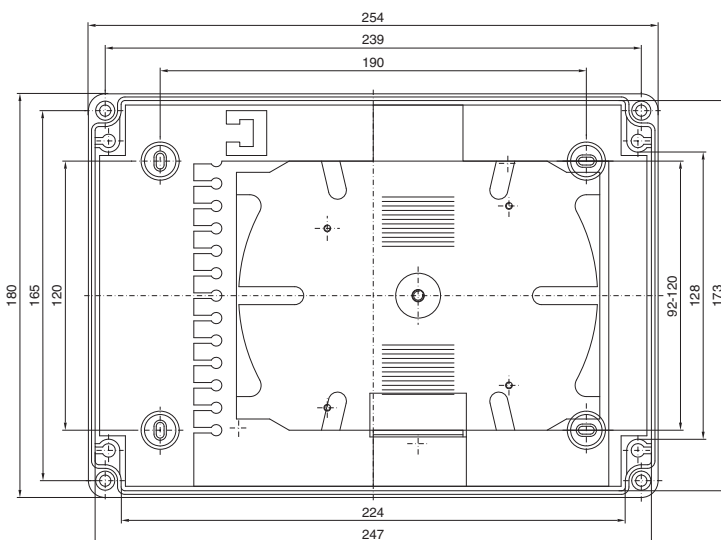

### Nástěnné skříně AE

s 19" profilovými lištami, s přestavitelnou hloubkou

| Obj. č. DK | U  | Výškové rozměry mm |     |     |
|------------|----|--------------------|-----|-----|
|            |    | H1                 | H2  | H3  |
| 7641.000   | 8  | 380                | 355 | 261 |
| 7643.000   | 13 | 600                | 578 | 481 |
| 7645.000   | 16 | 760                | 711 | 641 |

### Malé rozváděče pro optické kabely

s montážní deskou a držákem pro rozdrůžovací kazety

| Obj. č. DK | Počet vláken | Šířka mm | Výška mm | Hloubka mm |
|------------|--------------|----------|----------|------------|
| 7451.000   | 1 - 24       | 180      | 254      | 90         |