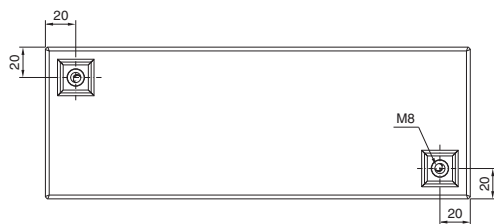

Rozváděčové skříňě

Nerez ocel

Skříňky pro tlačítka

Obj. č. SM	B1	B2	Děrování
2384.010	100	98	A
2384.020	160	158	A, B
2384.030	220	218	A, B, C
2384.040	280	278	A, B, C, D

1 Odpadá u SM 2384.010