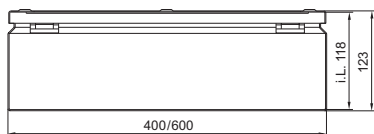

Rozváděčové skříně

Nerez ocel

Rozvodnicové skřínky BG

BG 1558.010, BG 1559.010

BG 1583.010, BG 1584.010, BG 1585.010

1 Pouze u BG 1559.010

2 Nosná lišta TS 35/7,5

i.L. = světlý rozměr