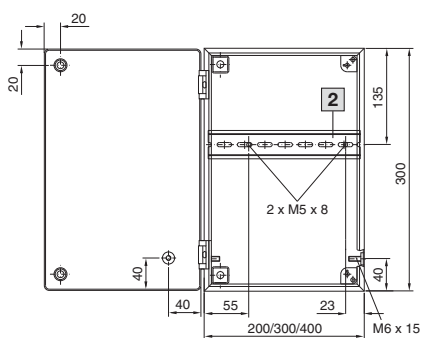

Rozváděčové skříně

Nerez ocel

Rozvodnicové skřínky BG

BG 1558.010, BG 1559.010

BG 1583.010, BG 1584.010, BG 1585.010

1 Pouze u BG 1559.010

2 Nosná lišta TS 35/7,5

i.L. = světlý rozměr