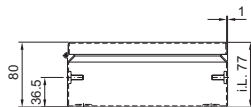

Rozváděčové skříně

Nerez ocel

Rozvodnicové skřínky BG

BG 1558.010, BG 1559.010

BG 1583.010, BG 1584.010, BG 1585.010

1 Pouze u BG 1559.010

2 Nosná lišta TS 35/7,5

i.L. = světlý rozměr