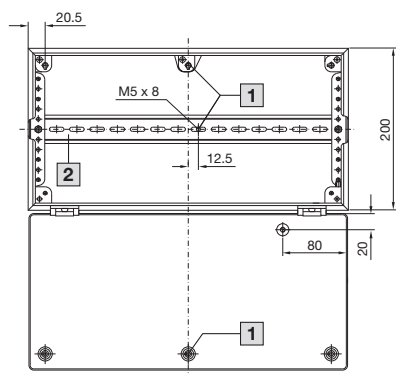

Rozváděčové skříně

Nerez ocel

Rozvodnicové skřínky BG

BG 1558.010, BG 1559.010

BG 1583.010, BG 1584.010, BG 1585.010

1 Pouze u BG 1559.010

2 Nosná lišta TS 35/7,5

i.L. = světlý rozměr