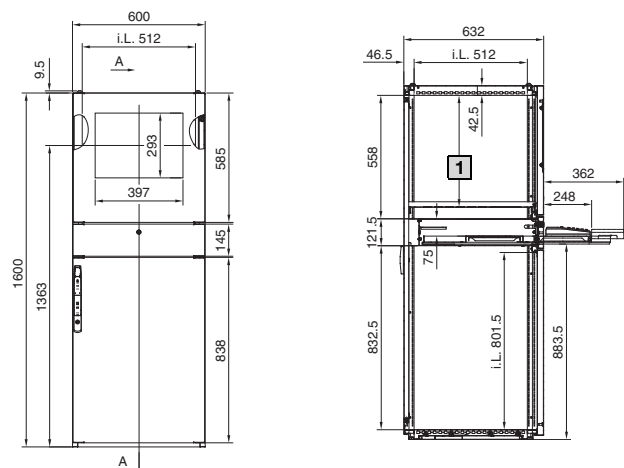

Skříně pro počítačové systémy

Se zásuvnou přihrádkou pro klávesnici

1 Max. 504,5, poloha nastavitelná v rastru 25 mm
i.L. = světlý rozměr

				Obj. č. PC
				4650.100
				Šířka mm
				Výška mm
				Hloubka mm
Rozsah dodávky	Provedení	Materiál	Povrch/barva	
Skříně	Nahoře a po stranách uzavřená, dole otevřená	Nerez ocel, 1,5 mm	Jemně zbrúšený povrch, zrnitost 400	■
	Podlahové plechy, třídílné	Nerez ocel, 1,5 mm		
Zadní dveře	S tyčovým uzávěrem a vložkou typu Doppelbart, osazení na závěsech vpravo	Nerez ocel, 2,0 mm	Jemně zbrúšený povrch, zrnitost 400	■
Prosklené dveře nahoře	Blokovací uzávěr z vnitřní strany ¹⁾ , závěsy osazené vpravo	Nerez ocel, 1,5 mm	Jemně zbrúšený povrch, zrnitost 400	■
	Prosklená plocha	Bezpečnostní sklo ESG 4,0 mm		
Přístrojová police	Děrovaná, pevně namontovaná	Ocelový plech, 1,5 mm	RAL 7015	■
Zásuvka	Skříně	Ocelový plech, 1,25 mm	RAL 7035	■
	Výsuvná přihrádka na klávesnici s držákem kabelu a s výsuvnou podložkou pod myš	Ocelový plech, 1,5 mm	RAL 7035	
	Kryt, zaklapnutý jako dlaňová opěra, s uzávěrem, zámek č. 3524 E	Nerez ocel, 1,25 mm	Jemně zbrúšený povrch, zrnitost 400	■
	¹⁾ s odblokováním pro horní prosklené dveře			■
Spodní dveře	S tyčovým uzávěrem a vložkou typu Doppelbart, osazení na závěsech vpravo	Nerez ocel, 1,5 mm	Jemně zbrúšený povrch, zrnitost 400	■