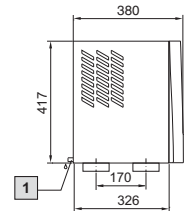

Klimatisering

Koelaggregaten

Dakmontage-koelaggregaten

TopTherm Blue e, SK 3359.XXX, SK 3382.XXX

Montage-uitsparing

1 Condensafvoer 1/2", flexibel

TopTherm Blue e, SK 3273.XXX, SK 3383.XXX, SK 3384.XXX, SK 3385.XXX

Montage-uitsparing

1 Condensafvoer 1/2", flexibel

TopTherm Blue e, SK 3386.XXX, SK 3387.XXX

Montage-uitsparing

1 Condensafvoer 1/2", flexibel