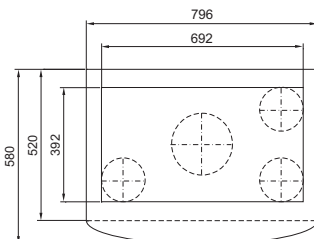

Montage-uitsparing

1 Condensafvoer 1/2", flexibel

TopTherm Blue e, SK 3386.XXX, SK 3387.XXX

Montage-uitsparing

1 Condensafvoer 1/2", flexibel