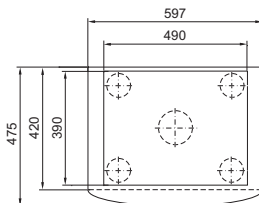

Montage-uitsparing

1 Condensafvoer 1/2", flexibel

TopTherm Blue e, SK 3386.XXX, SK 3387.XXX

Montage-uitsparing

1 Condensafvoer 1/2", flexibel