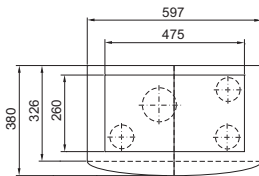

Montage-uitsparing