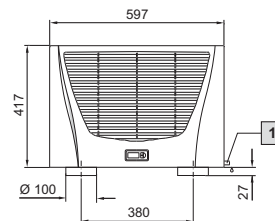

Klimatisering

Koelaggregaten

Dakmontage-koelaggregaten

TopTherm Blue e, SK 3359.XXX, SK 3382.XXX

Montage-uitsparing

1 Condensafvoer 1/2", flexibel

TopTherm Blue e, SK 3273.XXX, SK 3383.XXX, SK 3384.XXX, SK 3385.XXX

Montage-uitsparing

1 Condensafvoer 1/2", flexibel

TopTherm Blue e, SK 3386.XXX, SK 3387.XXX

Montage-uitsparing

1 Condensafvoer 1/2", flexibel