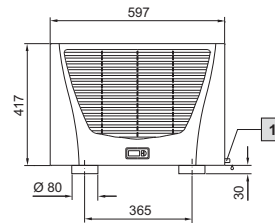

Klimatisering

Koelaggregaten

Dakmontage-koelaggregaten

TopTherm Blue e, SK 3359.XXX, SK 3382.XXX

Montage-uitsparing

1 Condensafvoer 1/2", flexibel

TopTherm Blue e, SK 3273.XXX, SK 3383.XXX, SK 3384.XXX, SK 3385.XXX

Montage-uitsparing

1 Condensafvoer 1/2", flexibel

TopTherm Blue e, SK 3386.XXX, SK 3387.XXX

Montage-uitsparing

1 Condensafvoer 1/2", flexibel