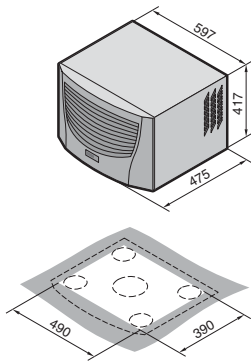

Klimatisering

Koelaggregaten

Dakmontage-koelaggregaten

TopTherm Blue e, SK 3359.XXX, SK 3382.XXX

Montage-uitsparing

1 Condensafvoer 1/2", flexibel

TopTherm Blue e, SK 3273.XXX, SK 3383.XXX, SK 3384.XXX, SK 3385.XXX

Montage-uitsparing

1 Condensafvoer 1/2", flexibel

TopTherm Blue e, SK 3386.XXX, SK 3387.XXX

Montage-uitsparing

1 Condensafvoer 1/2", flexibel