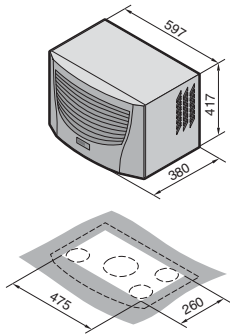

Klimatisering

Koelaggregaten

Dakmontage-koelaggregaten

TopTherm Blue e, SK 3359.XXX, SK 3382.XXX

Montage-uitsparing

1 Condensafvoer 1/2", flexibel

TopTherm Blue e, SK 3273.XXX, SK 3383.XXX, SK 3384.XXX, SK 3385.XXX

Montage-uitsparing

1 Condensafvoer 1/2", flexibel

TopTherm Blue e, SK 3386.XXX, SK 3387.XXX

Montage-uitsparing

1 Condensafvoer 1/2", flexibel