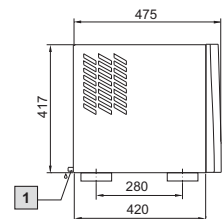

Klimatisering

Koelaggregaten

Dakmontage-koelaggregaten

TopTherm Blue e, SK 3359.XXX, SK 3382.XXX

Montage-uitsparing

1 Condensafvoer 1/2", flexibel

TopTherm Blue e, SK 3273.XXX, SK 3383.XXX, SK 3384.XXX, SK 3385.XXX

Montage-uitsparing

1 Condensafvoer 1/2", flexibel

TopTherm Blue e, SK 3386.XXX, SK 3387.XXX

Montage-uitsparing

1 Condensafvoer 1/2", flexibel