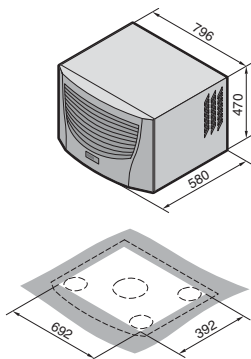

Klimatisering

Koelaggregaten

Dakmontage-koelaggregaten

TopTherm Blue e, SK 3359.XXX, SK 3382.XXX

Montage-uitsparing

1 Condensafvoer 1/2", flexibel

TopTherm Blue e, SK 3273.XXX, SK 3383.XXX, SK 3384.XXX, SK 3385.XXX

Montage-uitsparing

1 Condensafvoer 1/2", flexibel

TopTherm Blue e, SK 3386.XXX, SK 3387.XXX

Montage-uitsparing

1 Condensafvoer 1/2", flexibel