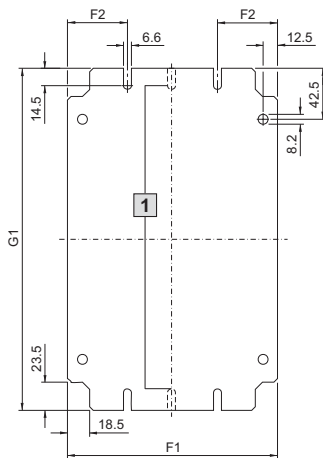

Montageplaten

voor KL en KL-HD

1 Bij 125 mm brede montageplaten alleen in het midden bevestigd

Bestelnr. KL	Voor afmetingen mm	Voor bestelnr. KL en KL-HD	Afmetingen in mm		
			G1	F1	F2
1560.700	150 x 150	1500.510, 1514.510, 1521.010, 1527.010, 1670.600, 1671.600	135	125	-
1575.700	200 x 150	1528.510, 1529.510	185	125	-
1561.700	300 x 150	1501.510, 1515.510, 1522.010, 1530.510	285	125	-
1576.700	400 x 150	1589.510	385	125	-
1562.700	200 x 200	1502.510, 1516.510, 1523.010, 1528.010, 1672.600	185	175	50
1563.700	300 x 200	1503.510, 1517.510, 1524.010, 1529.010, 1531.510, 1674.600	285	175	50
1564.700	400 x 200	1504.510, 1518.510, 1525.010, 1532.510, 1675.600	385	175	50
1565.700	500 x 200	1505.510, 1533.510	485	175	50
1566.700	600 x 200	1506.510, 1519.510, 1534.510	585	175	50
1574.700	800 x 200	1527.510, 1542.510	785	175	50
1567.700	300 x 300	1507.510, 1526.010, 1535.510	285	275	50
1568.700	400 x 300	1508.510, 1530.010, 1536.510, 1676.600	385	275	50
1569.700	500 x 300	1509.510, 1537.510	485	275	50
1570.700	600 x 300	1510.510, 1538.510	585	275	50
1571.700	400 x 400	1511.510, 1539.510	385	375	62,5
1572.700	600 x 400	1512.510, 1540.510	585	375	62,5
1573.700	800 x 400	1513.510, 1541.510	785	375	62,5