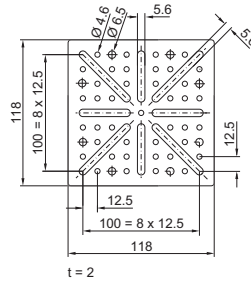

Bevestigingsplaten

Inhangbaar

Schroefbaar, groot

Schroefbaar, klein

Montagebeugel

Voor interieuroopbouw
PS 4597.000

Voor interieuroopbouw
CP 6205.100

Bevestigingsplaat TS

met geïntegreerd omegaprofiel