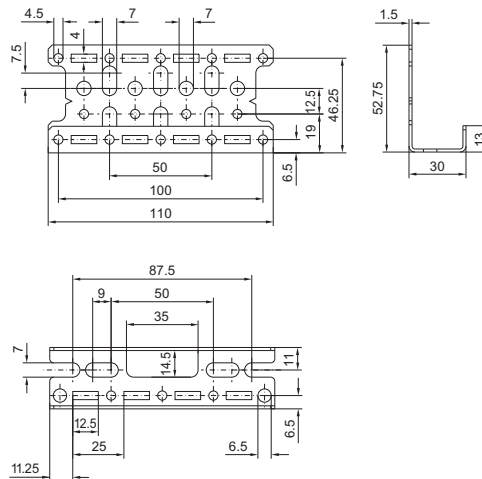

Bevestigingsplaten

Inhangbaar

Schroefbaar, groot

Schroefbaar, klein

Montagebeugel

Voor interieuroopbouw
PS 4597.000

Voor interieuroopbouw
CP 6205.100

Bevestigingsplaat TS

met geïntegreerd omegaprofiel