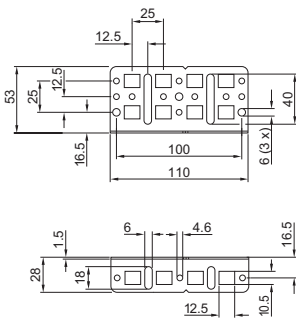

Bevestigingsplaten

Inhangbaar

Schroefbaar, groot

Schroefbaar, klein

Montagebeugel

Voor interieuroopbouw
PS 4597.000

Voor interieuroopbouw
CP 6205.100

Bevestigingsplaat TS

met geïntegreerd omegaprofiel