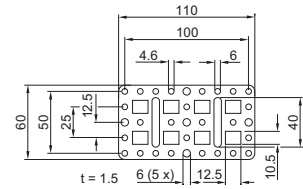

Bevestigingsplaten

Inhangbaar

Schroefbaar, groot

Schroefbaar, klein

Montagebeugel

Voor interieuroopbouw
PS 4597.000

Voor interieuroopbouw
CP 6205.100

Bevestigingsplaat TS

met geïntegreerd omegaprofiel