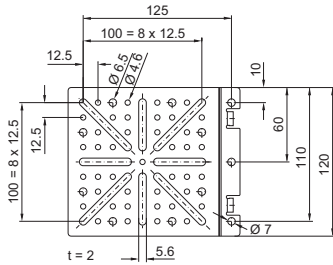

Bevestigingsplaten

Inhangbaar

Schroefbaar, groot

Schroefbaar, klein

Montagebeugel

Voor interieuroopbouw
PS 4597.000

Voor interieuroopbouw
CP 6205.100

Bevestigingsplaat TS

met geïntegreerd omegaprofiel