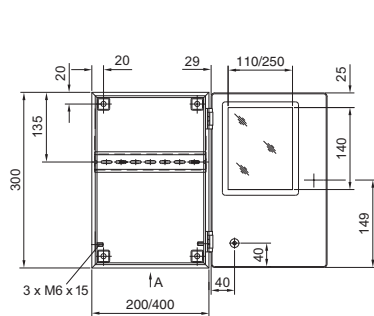

Kastsystemen

Compacte behuizingen

Busbehuizingen BG

BG 1583.520, BG 1584.520, BG 1585.520, BG 1586.520

BG 1583.520

BG 1584.520

BG 1585.520

BG 1586.520

BG 1605.520, BG 1606.520

BG 1605.520

BG 1606.520

BG 1558.510, BG 1559.510

1 Alleen bij BG 1559.510

i.L. = Binnenwerkse frame-afmeting

Busbehuizingen BG

BG 1577.XXX, BG 1578.XXX, BG 1579.XXX

Bestelnr. BG	Afmetingen mm					Hoogte zichtvenster mm	
	B	H	T	F1	G1	H1	H2
1577.500	400	300	155	385	275	-	-
1577.530						190	42
1577.450						155	92
1578.500	600	300	155	585	275	-	-
1578.530						190	42
1578.450						155	92
1579.500	800	300	155	785	275	-	-
1579.530						190	42
1579.450						155	92

i.L. = Binnenwerkse frame-afmeting

BG 1611.510

i.L. = Binnenwerkse frame-afmeting

BG 1609.510

i.L. = Binnenwerkse frame-afmeting