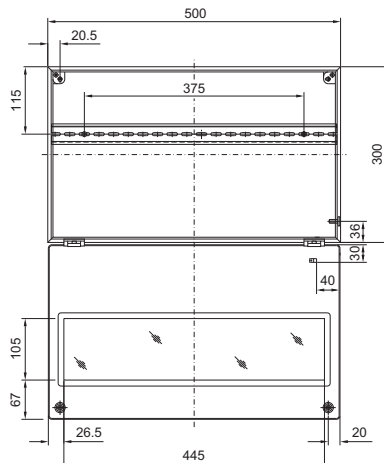

BG 1605.520, BG 1606.520

BG 1605.520

BG 1606.520

BG 1558.510, BG 1559.510

1 Alleen bij BG 1559.510

i.L. = Binnenwerkse frame-afmeting

Busbehuizingen BG

BG 1577.XXX, BG 1578.XXX, BG 1579.XXX

Bestelnr. BG	Afmetingen mm					Hoogte zichtvenster mm	
	B	H	T	F1	G1	H1	H2
1577.500	400	300	155	385	275	-	-
1577.530						190	42
1577.450						155	92
1578.500	600	300	155	585	275	-	-
1578.530						190	42
1578.450						155	92
1579.500	800	300	155	785	275	-	-
1579.530						190	42
1579.450						155	92

i.L. = Binnenwerkse frame-afmeting

BG 1611.510

i.L. = Binnenwerkse frame-afmeting

BG 1609.510

i.L. = Binnenwerkse frame-afmeting