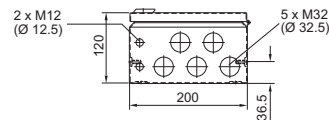

BG 1605.520, BG 1606.520

BG 1605.520

BG 1606.520

BG 1558.510, BG 1559.510

1 Alleen bij BG 1559.510

i.L. = Binnenwerkse frame-afmeting

Busbehuizingen BG

BG 1577.XXX, BG 1578.XXX, BG 1579.XXX

Bestelnr. BG	Afmetingen mm					Hoogte zichtvenster mm	
	B	H	T	F1	G1	H1	H2
1577.500	400	300	155	385	275	-	-
1577.530						190	42
1577.450						155	92
1578.500	600	300	155	585	275	-	-
1578.530						190	42
1578.450						155	92
1579.500	800	300	155	785	275	-	-
1579.530						190	42
1579.450						155	92

i.L. = Binnenwerkse frame-afmeting

BG 1611.510

i.L. = Binnenwerkse frame-afmeting

BG 1609.510

i.L. = Binnenwerkse frame-afmeting