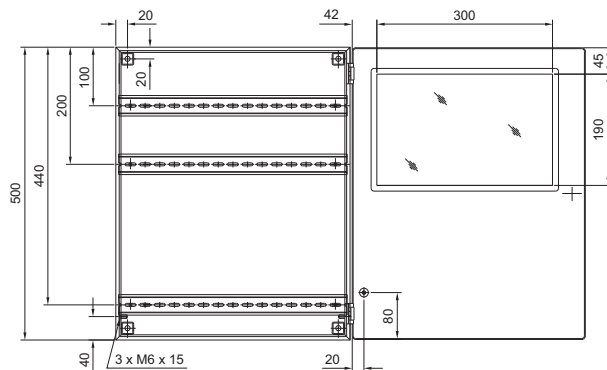

BG 1605.520, BG 1606.520

BG 1605.520

BG 1606.520

BG 1558.510, BG 1559.510

1 Alleen bij BG 1559.510

i.L. = Binnenwerkse frame-afmeting

Busbehuizingen BG

BG 1577.XXX, BG 1578.XXX, BG 1579.XXX

Bestelnr. BG	Afmetingen mm					Hoogte zichtvenster mm	
	B	H	T	F1	G1	H1	H2
1577.500	400	300	155	385	275	-	-
1577.530						190	42
1577.450						155	92
1578.500	600	300	155	585	275	-	-
1578.530						190	42
1578.450						155	92
1579.500	800	300	155	785	275	-	-
1579.530						190	42
1579.450						155	92

i.L. = Binnenwerkse frame-afmeting

BG 1611.510

i.L. = Binnenwerkse frame-afmeting

BG 1609.510

i.L. = Binnenwerkse frame-afmeting