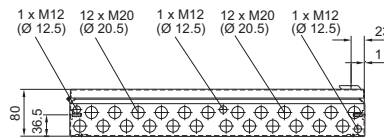

Kastsystemen

Compacte behuizingen

Busbehuizingen BG

BG 1583.520, BG 1584.520, BG 1585.520, BG 1586.520

BG 1583.520

BG 1584.520

BG 1585.520

BG 1586.520

BG 1605.520, BG 1606.520

BG 1605.520

BG 1606.520

BG 1558.510, BG 1559.510

1 Alleen bij BG 1559.510

i.L. = Binnenwerkse frame-afmeting

Busbehuizingen BG

BG 1577.XXX, BG 1578.XXX, BG 1579.XXX

Bestelnr. BG	Afmetingen mm					Hoogte zichtvenster mm	
	B	H	T	F1	G1	H1	H2
1577.500	400	300	155	385	275	-	-
1577.530						190	42
1577.450						155	92
1578.500	600	300	155	585	275	-	-
1578.530						190	42
1578.450						155	92
1579.500	800	300	155	785	275	-	-
1579.530						190	42
1579.450						155	92

i.L. = Binnenwerkse frame-afmeting

BG 1611.510

i.L. = Binnenwerkse frame-afmeting

BG 1609.510

i.L. = Binnenwerkse frame-afmeting