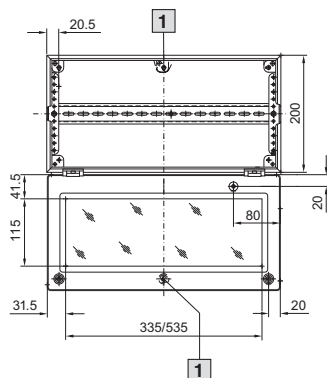

BG 1605.520, BG 1606.520

BG 1605.520

BG 1606.520

BG 1558.510, BG 1559.510

1 Alleen bij BG 1559.510

i.L. = Binnenwerkse frame-afmeting

Busbehuizingen BG

BG 1577.XXX, BG 1578.XXX, BG 1579.XXX

Bestelnr. BG	Afmetingen mm					Hoogte zichtvenster mm	
	B	H	T	F1	G1	H1	H2
1577.500	400	300	155	385	275	-	-
1577.530						190	42
1577.450						155	92
1578.500	600	300	155	585	275	-	-
1578.530						190	42
1578.450						155	92
1579.500	800	300	155	785	275	-	-
1579.530						190	42
1579.450						155	92

i.L. = Binnenwerkse frame-afmeting

BG 1611.510

i.L. = Binnenwerkse frame-afmeting

BG 1609.510

i.L. = Binnenwerkse frame-afmeting