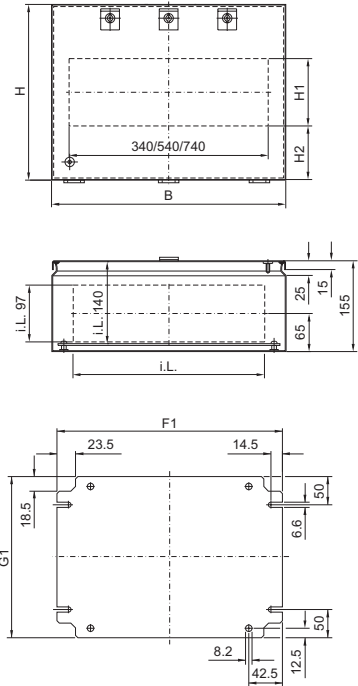

BG 1605.520, BG 1606.520

BG 1605.520

BG 1606.520

BG 1558.510, BG 1559.510

1 Alleen bij BG 1559.510

i.L. = Binnenwerkse frame-afmeting

Busbehuizingen BG

BG 1577.XXX, BG 1578.XXX, BG 1579.XXX

Bestelnr. BG	Afmetingen mm					Hoogte zichtvenster mm	
	B	H	T	F1	G1	H1	H2
1577.500	400	300	155	385	275	-	-
1577.530						190	42
1577.450						155	92
1578.500	600	300	155	585	275	-	-
1578.530						190	42
1578.450						155	92
1579.500	800	300	155	785	275	-	-
1579.530						190	42
1579.450						155	92

i.L. = Binnenwerkse frame-afmeting

BG 1611.510

i.L. = Binnenwerkse frame-afmeting

BG 1609.510

i.L. = Binnenwerkse frame-afmeting