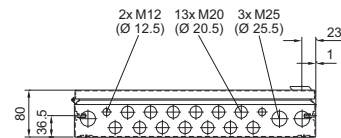

Kastsystemen

Compacte behuizingen

Busbehuizingen BG

BG 1583.520, BG 1584.520, BG 1585.520, BG 1586.520

BG 1583.520

BG 1584.520

BG 1585.520

BG 1586.520

BG 1605.520, BG 1606.520

BG 1605.520

BG 1606.520

BG 1558.510, BG 1559.510

1 Alleen bij BG 1559.510

i.L. = Binnenwerkse frame-afmeting

Busbehuizingen BG

BG 1577.XXX, BG 1578.XXX, BG 1579.XXX

Bestelnr. BG	Afmetingen mm					Hoogte zichtvenster mm	
	B	H	T	F1	G1	H1	H2
1577.500	400	300	155	385	275	-	-
1577.530						190	42
1577.450						155	92
1578.500	600	300	155	585	275	-	-
1578.530						190	42
1578.450						155	92
1579.500	800	300	155	785	275	-	-
1579.530						190	42
1579.450						155	92

i.L. = Binnenwerkse frame-afmeting

BG 1611.510

i.L. = Binnenwerkse frame-afmeting

BG 1609.510

i.L. = Binnenwerkse frame-afmeting