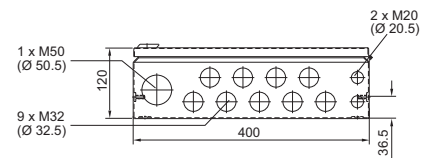

Kastsystemen

Compacte behuizingen

Busbehuizingen BG

BG 1583.520, BG 1584.520, BG 1585.520, BG 1586.520

BG 1583.520

BG 1584.520

BG 1585.520

BG 1586.520

BG 1605.520, BG 1606.520

BG 1605.520

BG 1606.520

BG 1558.510, BG 1559.510

1 Alleen bij BG 1559.510

i.L. = Binnenwerkse frame-afmeting

Busbehuizingen BG

BG 1577.XXX, BG 1578.XXX, BG 1579.XXX

Bestelnr. BG	Afmetingen mm					Hoogte zichtvenster mm	
	B	H	T	F1	G1	H1	H2
1577.500	400	300	155	385	275	-	-
1577.530						190	42
1577.450						155	92
1578.500	600	300	155	585	275	-	-
1578.530						190	42
1578.450						155	92
1579.500	800	300	155	785	275	-	-
1579.530						190	42
1579.450						155	92

i.L. = Binnenwerkse frame-afmeting

BG 1611.510

i.L. = Binnenwerkse frame-afmeting

BG 1609.510

i.L. = Binnenwerkse frame-afmeting