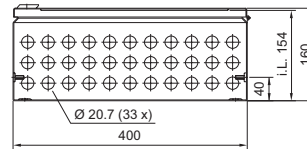

BG 1611.510

i.L. = Binnenwerkse frame-afmeting