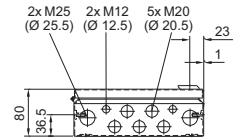

Kastsystemen

Compacte behuizingen

Busbehuizingen BG

BG 1583.520, BG 1584.520, BG 1585.520, BG 1586.520

BG 1583.520

BG 1584.520

BG 1585.520

BG 1586.520

BG 1605.520, BG 1606.520

BG 1605.520

BG 1606.520

BG 1558.510, BG 1559.510

1 Alleen bij BG 1559.510

i.L. = Binnenwerkse frame-afmeting

Busbehuizingen BG

BG 1577.XXX, BG 1578.XXX, BG 1579.XXX

Bestelnr. BG	Afmetingen mm					Hoogte zichtvenster mm	
	B	H	T	F1	G1	H1	H2
1577.500	400	300	155	385	275	-	-
1577.530						190	42
1577.450						155	92
1578.500	600	300	155	585	275	-	-
1578.530						190	42
1578.450						155	92
1579.500	800	300	155	785	275	-	-
1579.530						190	42
1579.450						155	92

i.L. = Binnenwerkse frame-afmeting

BG 1611.510

i.L. = Binnenwerkse frame-afmeting

BG 1609.510

i.L. = Binnenwerkse frame-afmeting