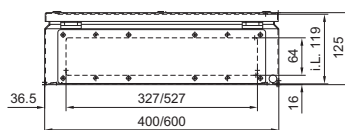

BG 1605.520, BG 1606.520

BG 1605.520

BG 1606.520

BG 1558.510, BG 1559.510

1 Alleen bij BG 1559.510

i.L. = Binnenwerkse frame-afmeting

Busbehuizingen BG

BG 1577.XXX, BG 1578.XXX, BG 1579.XXX

Bestelnr. BG	Afmetingen mm					Hoogte zichtvenster mm	
	B	H	T	F1	G1	H1	H2
1577.500	400	300	155	385	275	-	-
1577.530						190	42
1577.450						155	92
1578.500	600	300	155	585	275	-	-
1578.530						190	42
1578.450						155	92
1579.500	800	300	155	785	275	-	-
1579.530						190	42
1579.450						155	92

i.L. = Binnenwerkse frame-afmeting

BG 1611.510

i.L. = Binnenwerkse frame-afmeting

BG 1609.510

i.L. = Binnenwerkse frame-afmeting