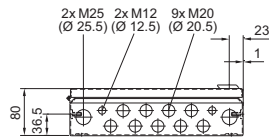

Kastsystemen

Compacte behuizingen

Busbehuizingen BG

BG 1583.520, BG 1584.520, BG 1585.520, BG 1586.520

BG 1583.520

BG 1584.520

BG 1585.520

BG 1586.520

BG 1605.520, BG 1606.520

BG 1605.520

BG 1606.520

BG 1558.510, BG 1559.510

1 Alleen bij BG 1559.510

i.L. = Binnenwerkse frame-afmeting

Busbehuizingen BG

BG 1577.XXX, BG 1578.XXX, BG 1579.XXX

Bestelnr. BG	Afmetingen mm					Hoogte zichtvenster mm	
	B	H	T	F1	G1	H1	H2
1577.500	400	300	155	385	275	-	-
1577.530						190	42
1577.450						155	92
1578.500	600	300	155	585	275	-	-
1578.530						190	42
1578.450						155	92
1579.500	800	300	155	785	275	-	-
1579.530						190	42
1579.450						155	92

i.L. = Binnenwerkse frame-afmeting

BG 1611.510

i.L. = Binnenwerkse frame-afmeting

BG 1609.510

i.L. = Binnenwerkse frame-afmeting