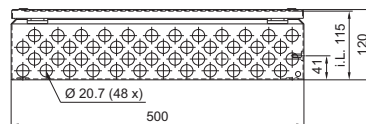

Bestelnr. BG	Afmetingen mm					Hoogte zichtvenster mm	
	B	H	T	F1	G1	H1	H2
1577.500	400	300	155	385	275	-	-
1577.530						190	42
1577.450						155	92
1578.500	600	300	155	585	275	-	-
1578.530						190	42
1578.450						155	92
1579.500	800	300	155	785	275	-	-
1579.530						190	42
1579.450						155	92

i.L. = Binnenwerkse frame-afmeting

BG 1611.510

i.L. = Binnenwerkse frame-afmeting

BG 1609.510

i.L. = Binnenwerkse frame-afmeting