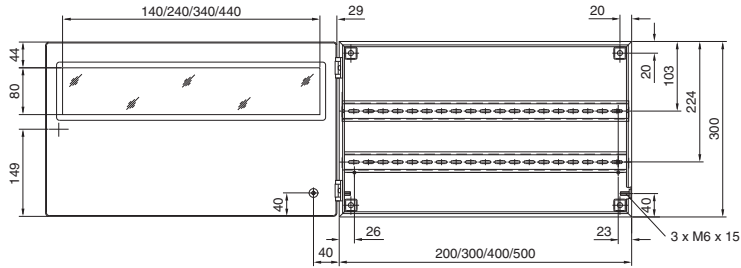

Kastsystemen

Compacte behuizingen

Busbehuizingen BG

BG 1583.520, BG 1584.520, BG 1585.520, BG 1586.520

BG 1583.520

BG 1584.520

BG 1585.520

BG 1586.520

BG 1605.520, BG 1606.520

BG 1605.520

BG 1606.520

BG 1558.510, BG 1559.510

1 Alleen bij BG 1559.510

i.L. = Binnenwerkse frame-afmeting

Busbehuizingen BG

BG 1577.XXX, BG 1578.XXX, BG 1579.XXX

Bestelnr. BG	Afmetingen mm					Hoogte zichtvenster mm	
	B	H	T	F1	G1	H1	H2
1577.500	400	300	155	385	275	-	-
1577.530						190	42
1577.450						155	92
1578.500	600	300	155	585	275	-	-
1578.530						190	42
1578.450						155	92
1579.500	800	300	155	785	275	-	-
1579.530						190	42
1579.450						155	92

i.L. = Binnenwerkse frame-afmeting

BG 1611.510

i.L. = Binnenwerkse frame-afmeting

BG 1609.510

i.L. = Binnenwerkse frame-afmeting