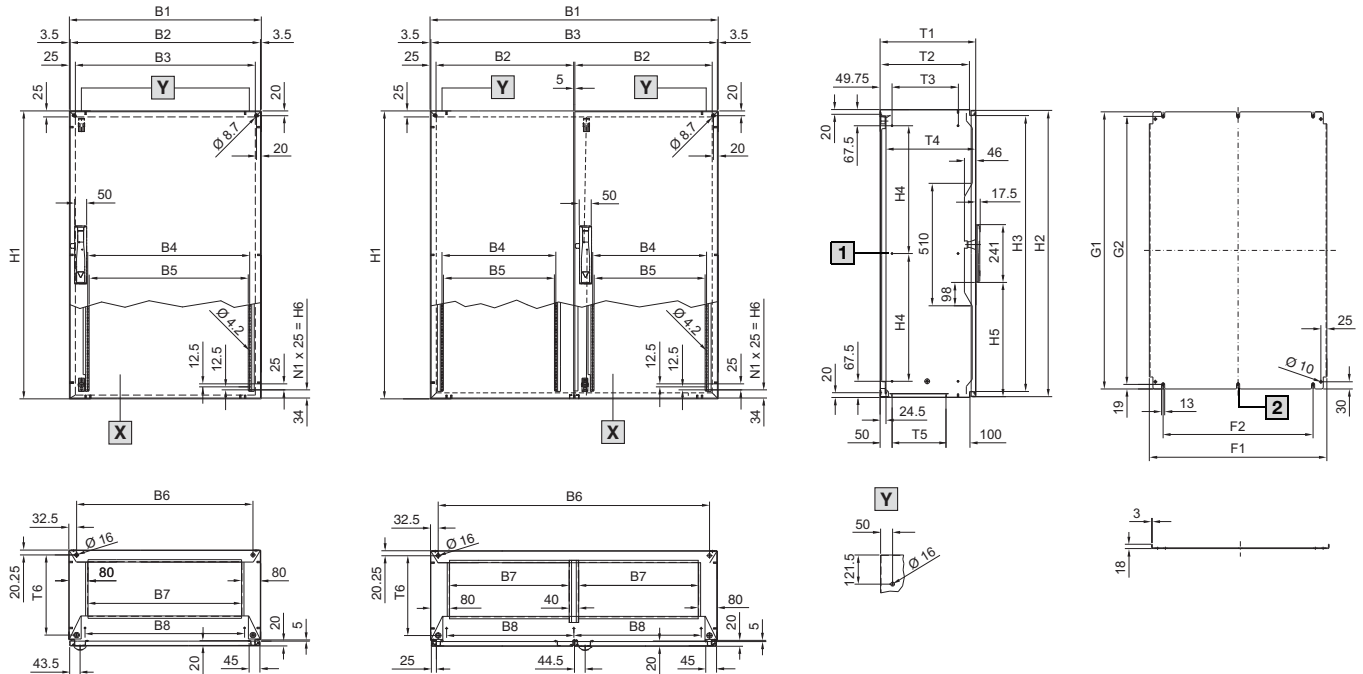

Kastsystemen

Wand-/vloerkastsystemen

Wand-/vloerkasten CM

CM 5110.500 – 5117.500

CM 5118.500 – 5123.500

Afmetingen vloerbevestiging: B6, T6

Afmetingen wandbevestiging

X Deurbinnenaanzicht