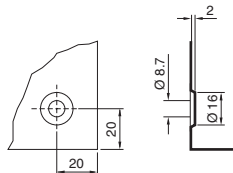

Y Boringen voor hijsogen

1 Vervalt bij H = 800

2 Alleen bij behuizingen met een breedte vanaf 1000 mm

Bestelnr. CM	Kastbreedte mm								Kasthoogte mm						Kastdiepte mm						Montageplaat				
	B1	B2	B3	B4	B5	B6	B7	B8	H1	H2	H3	H4	H5	H6	N1	T1	T2	T3	D4	D5	D6	Breedte mm		Hoogte mm	
5110.500	600	593	550	475	463	535	440	465	800	793	750	665	276	725	29	400	374,5	275	373	224,5	334	540	425	755	717
5111.500	600	593	550	475	463	535	440	465	1000	993	950	432,5	376	925	37	400	374,5	275	373	224,5	334	540	425	955	917
5112.500	600	593	550	475	463	535	440	465	1200	1193	1150	532,5	476	1125	45	300	274,5	175	273	124,5	234	540	425	1155	1117
5113.500	600	593	550	475	463	535	440	465	1200	1193	1150	532,5	476	1125	45	400	374,5	275	373	224,5	334	540	425	1155	1117
5114.500	800	793	750	675	663	735	640	665	1000	993	950	432,5	376	925	37	300	274,5	175	273	124,5	234	740	625	955	917
5115.500	800	793	750	675	663	735	640	665	1000	993	950	432,5	376	925	37	400	374,5	275	373	224,5	334	740	625	955	917
5116.500	800	793	750	675	663	735	640	665	1200	1193	1150	532,5	476	1125	45	300	274,5	175	273	124,5	234	740	625	1155	1117
5117.500	800	793	750	675	663	735	640	665	1200	1193	1150	532,5	476	1125	45	400	374,5	275	373	224,5	334	740	625	1155	1117
5118.500	1000	494	950	375	363	935	400	432,5	1000	993	950	432,5	376	925	37	300	274,5	175	273	124,5	234	940	825	955	917
5119.500	1000	494	950	375	363	935	400	432,5	1200	1193	1150	532,5	476	1125	45	300	274,5	175	273	124,5	234	940	825	1155	1117
5120.500	1000	494	950	375	363	935	400	432,5	1200	1193	1150	532,5	476	1125	45	400	374,5	275	373	224,5	334	940	825	1155	1117
5121.500	1000	494	950	375	363	935	400	432,5	1400	1393	1350	632,5	576	1325	53	300	274,5	175	273	124,5	234	940	825	1355	1317
5122.500	1000	494	950	375	363	935	400	432,5	1400	1393	1350	632,5	576	1325	53	400	374,5	275	373	224,5	334	940	825	1355	1317
5123.500	1200	594	1150	475	463	1135	500	532,5	1200	1193	1150	532,5	476	1125	45	400	374,5	275	373	224,5	334	1140	1025	1155	1117