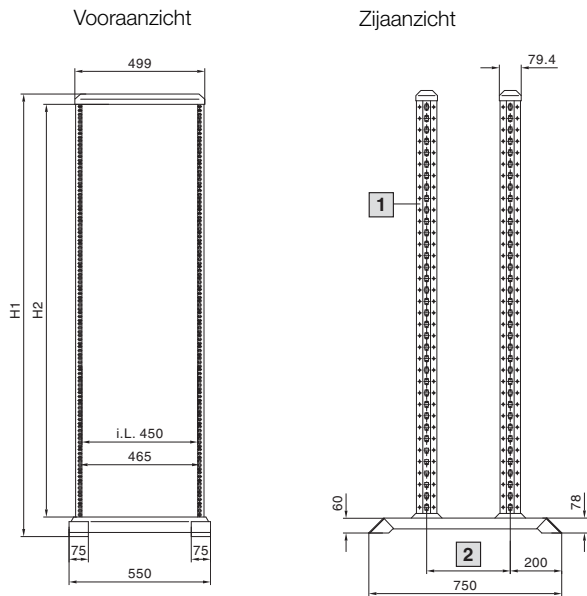

Kastsystemen

Verdelerracks

Data Rack

- 1** Tweede bevestigingsniveau
 DK 7296.000/31 HE
 DK 7297.000/36 HE
 DK 7298.000/40 HE
 DK 7299.000/45 HE

- 2** In 50 mm raster
 (min. 150 – max. 350)

i.L. = Binnenwerkse frame-afmeting

Bestelnr.DK	HE	Hoogtematen mm	
		H1	H2
7391.000	31	1500	i.L. 1382
7396.000	36	1722	i.L. 1604
7400.000	40	1900	i.L. 1782
7445.000	45	2122	i.L. 2004