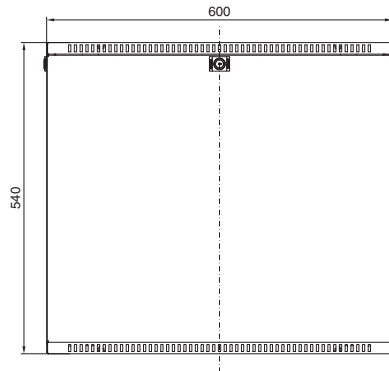

VerticalBox

Weergave zonder voordeur

Bestelnr. DK	HE	Breedte mm	Hoogte mm	Diepte mm
7501.000	5	300	540	600

Doorsnede A – A

- 1 Afmeting uitsparing boven en onder gelijk
- 2 Min. 55 mm/max. 83 mm
- 3 Min. 434 mm/max. 489 mm