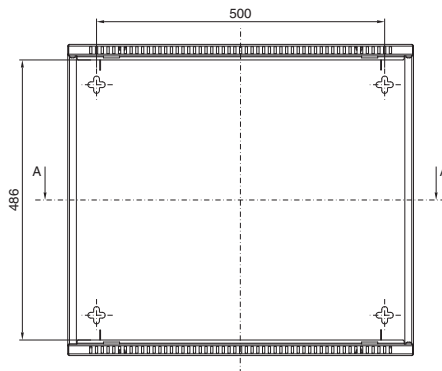

VerticalBox

Weergave zonder voordeur

Bestelnr. DK	HE	Breedte mm	Hoogte mm	Diepte mm
7501.000	5	300	540	600

Doorsnede A – A

- 1 Afmeting uitsparing boven en onder gelijk
- 2 Min. 55 mm/max. 83 mm
- 3 Min. 434 mm/max. 489 mm