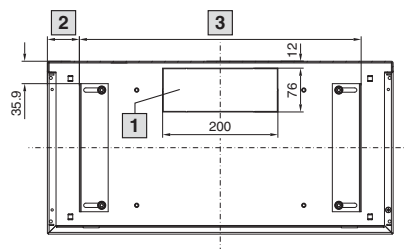

VerticalBox

Weergave zonder voordeur

Bestelnr. DK	HE	Breedte mm	Hoogte mm	Diepte mm
7501.000	5	300	540	600

Doorsnede A – A

- 1 Afmeting uitsparing boven en onder gelijk
- 2 Min. 55 mm/max. 83 mm
- 3 Min. 434 mm/max. 489 mm