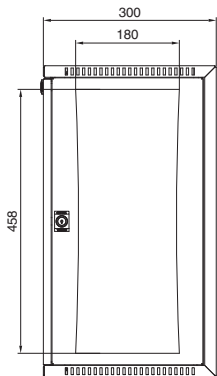

VerticalBox

Weergave zonder voordeur

Bestelnr. DK	HE	Breedte mm	Hoogte mm	Diepte mm
7501.000	5	300	540	600

Doorsnede A – A

- 1 Afmeting uitsparing boven en onder gelijk
- 2 Min. 55 mm/max. 83 mm
- 3 Min. 434 mm/max. 489 mm