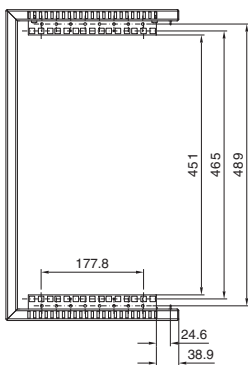

VerticalBox

Weergave zonder voordeur

Bestelnr. DK	HE	Breedte mm	Hoogte mm	Diepte mm
7501.000	5	300	540	600

Doorsnede A – A

- 1 Afmeting uitsparing boven en onder gelijk
- 2 Min. 55 mm/max. 83 mm
- 3 Min. 434 mm/max. 489 mm