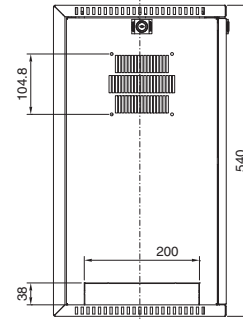

VerticalBox

Weergave zonder voordeur

Bestelnr. DK	HE	Breedte mm	Hoogte mm	Diepte mm
7501.000	5	300	540	600

Doorsnede A – A

- 1 Afmeting uitsparing boven en onder gelijk
- 2 Min. 55 mm/max. 83 mm
- 3 Min. 434 mm/max. 489 mm