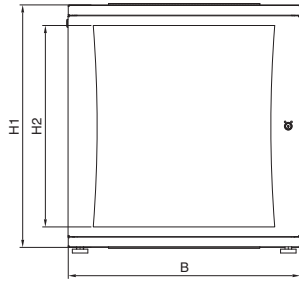

Kastsystemen

IT-behuizingen

FlatBox

Versie 12 HE/U 600 x 600

Versie 21 HE/U 700 x 700

Doorsnede A – A

Doorsnede B – B

Doorsnede C – C

1 T3 max. inbouddiepte

Bestelnr. DK	HE	Breedtematen mm		Hoogtematen mm						Dieptematen mm		
		B	H1	H2	H3	H4	H5	H6	H7	T1	T2	T3
7507.000	6	600	365,1	252,7	255,6	177,8	266,7	125	88,9	400	279	342
7507.100	6	600	365,1	252,7	255,6	177,8	266,7	125	88,9	600	479	542
7507.010	9	600	498,5	386,1	389	311,2	400,1	250	222,3	400	279	342
7507.110	9	600	498,5	386,1	389	311,2	400,1	250	222,3	600	479	542
7507.020	12	600	631,8	519,4	522,3	444,5	533,4	375	355,6	400	279	342
7507.120	12	600	631,8	519,4	522,3	444,5	489	375	355,6	600	479	542
7507.030	15	600	765,2	652,8	655,7	577,9	666,8	525	489	400	279	342
7507.200	15	700	765,2	652,8	655,7	577,9	666,8	525	489	700	579	642
7507.210	18	700	898,5	736,1	789	711,2	800,1	650	622,3	700	579	642
7507.220	21	700	1031,9	869,5	922,4	844,6	933,5	775	755,7	700	579	642