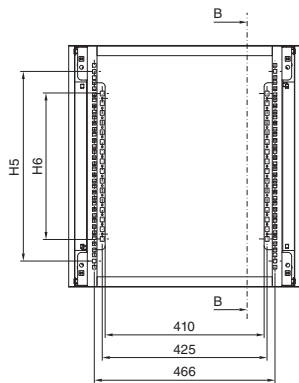

Kastsystemen

IT-behuizingen

FlatBox

Versie 12 HE/U 600 x 600

Versie 21 HE/U 700 x 700

Doorsnede A – A

Doorsnede B – B

Doorsnede C – C

1 T3 max. inbouddiepte

Bestelnr. DK	HE	Breedtematen mm		Hoogtematen mm						Dieptematen mm		
		B	H1	H2	H3	H4	H5	H6	H7	T1	T2	T3
7507.000	6	600	365,1	252,7	255,6	177,8	266,7	125	88,9	400	279	342
7507.100	6	600	365,1	252,7	255,6	177,8	266,7	125	88,9	600	479	542
7507.010	9	600	498,5	386,1	389	311,2	400,1	250	222,3	400	279	342
7507.110	9	600	498,5	386,1	389	311,2	400,1	250	222,3	600	479	542
7507.020	12	600	631,8	519,4	522,3	444,5	533,4	375	355,6	400	279	342
7507.120	12	600	631,8	519,4	522,3	444,5	489	375	355,6	600	479	542
7507.030	15	600	765,2	652,8	655,7	577,9	666,8	525	489	400	279	342
7507.200	15	700	765,2	652,8	655,7	577,9	666,8	525	489	700	579	642
7507.210	18	700	898,5	736,1	789	711,2	800,1	650	622,3	700	579	642
7507.220	21	700	1031,9	869,5	922,4	844,6	933,5	775	755,7	700	579	642