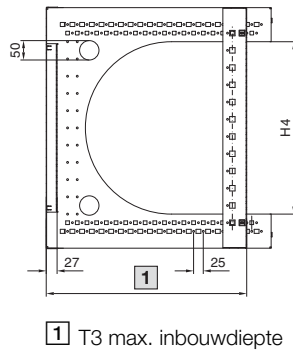

Kastsystemen

IT-behuizingen

FlatBox

Versie 12 HE/U 600 x 600

Versie 21 HE/U 700 x 700

Doorsnede A – A

Doorsnede B – B

Doorsnede C – C

1 T3 max. inbouddiepte

Bestelnr. DK	HE	Breedtematen mm		Hoogtematen mm						Dieptematen mm		
		B	H1	H2	H3	H4	H5	H6	H7	T1	T2	T3
7507.000	6	600	365,1	252,7	255,6	177,8	266,7	125	88,9	400	279	342
7507.100	6	600	365,1	252,7	255,6	177,8	266,7	125	88,9	600	479	542
7507.010	9	600	498,5	386,1	389	311,2	400,1	250	222,3	400	279	342
7507.110	9	600	498,5	386,1	389	311,2	400,1	250	222,3	600	479	542
7507.020	12	600	631,8	519,4	522,3	444,5	533,4	375	355,6	400	279	342
7507.120	12	600	631,8	519,4	522,3	444,5	489	375	355,6	600	479	542
7507.030	15	600	765,2	652,8	655,7	577,9	666,8	525	489	400	279	342
7507.200	15	700	765,2	652,8	655,7	577,9	666,8	525	489	700	579	642
7507.210	18	700	898,5	736,1	789	711,2	800,1	650	622,3	700	579	642
7507.220	21	700	1031,9	869,5	922,4	844,6	933,5	775	755,7	700	579	642