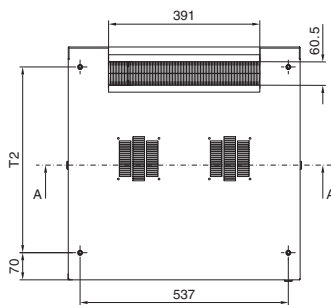

Kastsystemen

IT-behuizingen

FlatBox

Versie 12 HE/U 600 x 600

Versie 21 HE/U 700 x 700

Doorsnede A – A

Doorsnede B – B

Doorsnede C – C

1 T3 max. inbouddiepte

Bestelnr. DK	HE	Breedtematen mm		Hoogtematen mm						Dieptematen mm		
		B	H1	H2	H3	H4	H5	H6	H7	T1	T2	T3
7507.000	6	600	365,1	252,7	255,6	177,8	266,7	125	88,9	400	279	342
7507.100	6	600	365,1	252,7	255,6	177,8	266,7	125	88,9	600	479	542
7507.010	9	600	498,5	386,1	389	311,2	400,1	250	222,3	400	279	342
7507.110	9	600	498,5	386,1	389	311,2	400,1	250	222,3	600	479	542
7507.020	12	600	631,8	519,4	522,3	444,5	533,4	375	355,6	400	279	342
7507.120	12	600	631,8	519,4	522,3	444,5	489	375	355,6	600	479	542
7507.030	15	600	765,2	652,8	655,7	577,9	666,8	525	489	400	279	342
7507.200	15	700	765,2	652,8	655,7	577,9	666,8	525	489	700	579	642
7507.210	18	700	898,5	736,1	789	711,2	800,1	650	622,3	700	579	642
7507.220	21	700	1031,9	869,5	922,4	844,6	933,5	775	755,7	700	579	642