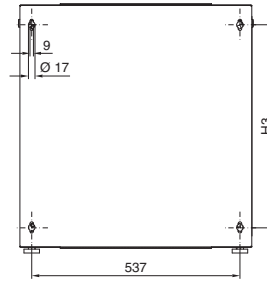

Kastsystemen

IT-behuizingen

FlatBox

Versie 12 HE/U 600 x 600

Versie 21 HE/U 700 x 700

Doorsnede A – A

Doorsnede B – B

Doorsnede C – C

1 T3 max. inbouddiepte

Bestelnr. DK	HE	Breedtematen mm		Hoogtematen mm						Dieptematen mm		
		B	H1	H2	H3	H4	H5	H6	H7	T1	T2	T3
7507.000	6	600	365,1	252,7	255,6	177,8	266,7	125	88,9	400	279	342
7507.100	6	600	365,1	252,7	255,6	177,8	266,7	125	88,9	600	479	542
7507.010	9	600	498,5	386,1	389	311,2	400,1	250	222,3	400	279	342
7507.110	9	600	498,5	386,1	389	311,2	400,1	250	222,3	600	479	542
7507.020	12	600	631,8	519,4	522,3	444,5	533,4	375	355,6	400	279	342
7507.120	12	600	631,8	519,4	522,3	444,5	489	375	355,6	600	479	542
7507.030	15	600	765,2	652,8	655,7	577,9	666,8	525	489	400	279	342
7507.200	15	700	765,2	652,8	655,7	577,9	666,8	525	489	700	579	642
7507.210	18	700	898,5	736,1	789	711,2	800,1	650	622,3	700	579	642
7507.220	21	700	1031,9	869,5	922,4	844,6	933,5	775	755,7	700	579	642