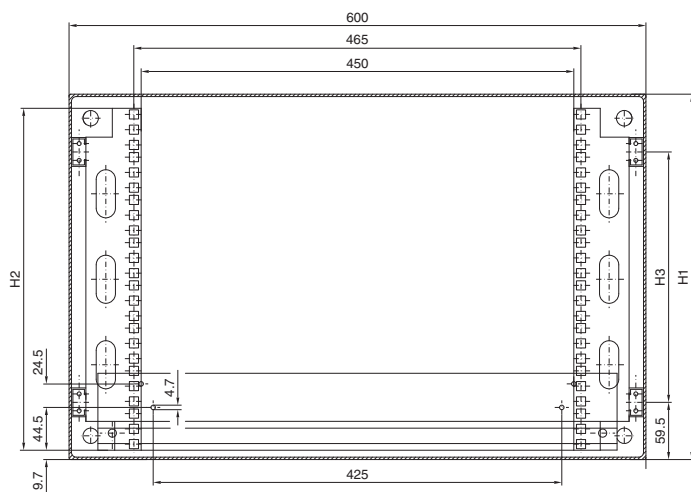

### Wandkasten AE

met 19"-profielen, in diepte verstelbaar

Bestelnr. DK	HE	Hoogtematen mm		
		H1	H2	H3
7641.000	8	380	355	261
7643.000	13	600	578	481
7645.000	16	760	711	641

### Compacte glasvezel-miniverdelers

met montageplaat en opnamemogelijkheid voor splittercassettes

Bestelnr. DK	Vezels	Breedte mm	Hoogte mm	Diepte mm
7451.000	1 - 24	180	254	90