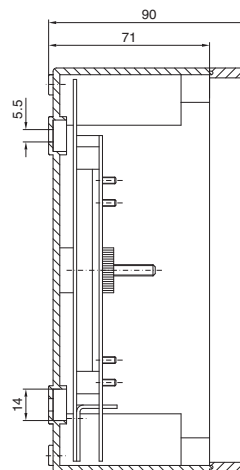

### Wandkasten AE

met 19"-profielen, in diepte verstelbaar

Bestelnr. DK	HE	Hoogtematen mm		
		H1	H2	H3
7641.000	8	380	355	261
7643.000	13	600	578	481
7645.000	16	760	711	641

### Compacte glasvezel-miniverdelers

met montageplaat en opnamemogelijkheid voor splittercassettes

Bestelnr. DK	Vezels	Breedte mm	Hoogte mm	Diepte mm
7451.000	1 - 24	180	254	90