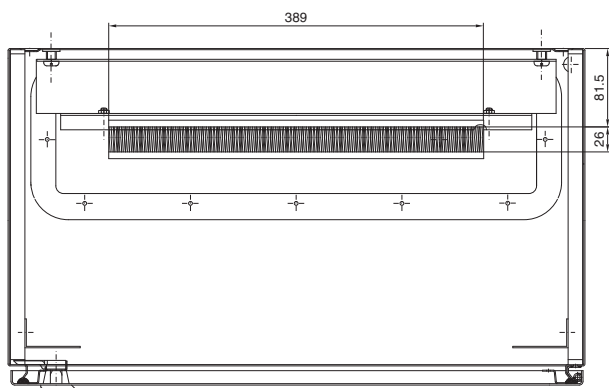

### Wandkasten AE

met 19"-profielen, in diepte verstelbaar

Bestelnr. DK	HE	Hoogtematen mm		
		H1	H2	H3
7641.000	8	380	355	261
7643.000	13	600	578	481
7645.000	16	760	711	641

### Compacte glasvezel-miniverdelers

met montageplaat en opnamemogelijkheid voor splittercassettes

Bestelnr. DK	Vezels	Breedte mm	Hoogte mm	Diepte mm
7451.000	1 - 24	180	254	90