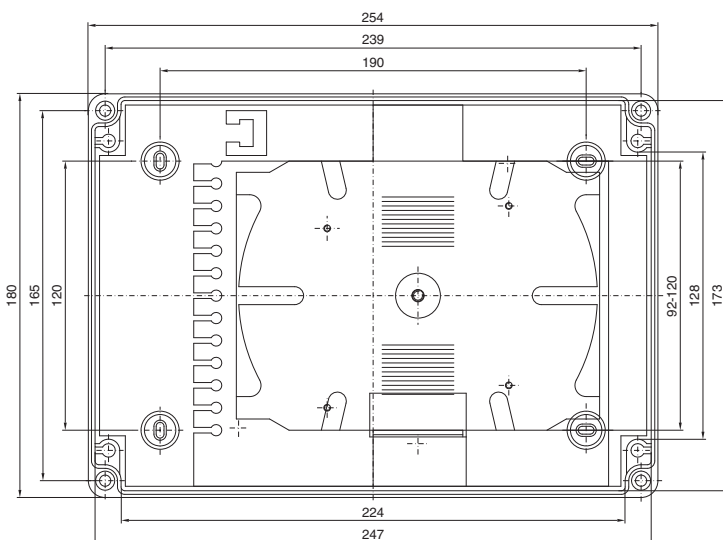

### Wandkasten AE

met 19"-profielen, in diepte verstelbaar

Bestelnr. DK	HE	Hoogtematen mm		
		H1	H2	H3
7641.000	8	380	355	261
7643.000	13	600	578	481
7645.000	16	760	711	641

### Compacte glasvezel-miniverdelers

met montageplaat en opnamemogelijkheid voor splittercassettes

Bestelnr. DK	Vezels	Breedte mm	Hoogte mm	Diepte mm
7451.000	1 - 24	180	254	90