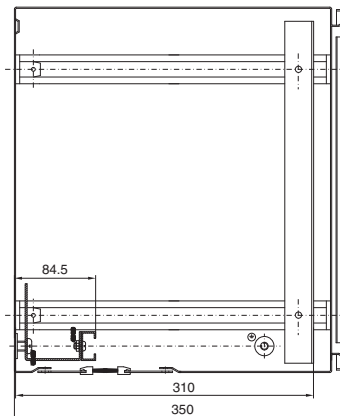

### Wandkasten AE

met 19"-profielen, in diepte verstelbaar

Bestelnr. DK	HE	Hoogtematen mm		
		H1	H2	H3
7641.000	8	380	355	261
7643.000	13	600	578	481
7645.000	16	760	711	641

### Compacte glasvezel-miniverdelers

met montageplaat en opnamemogelijkheid voor splittercassettes

Bestelnr. DK	Vezels	Breedte mm	Hoogte mm	Diepte mm
7451.000	1 - 24	180	254	90