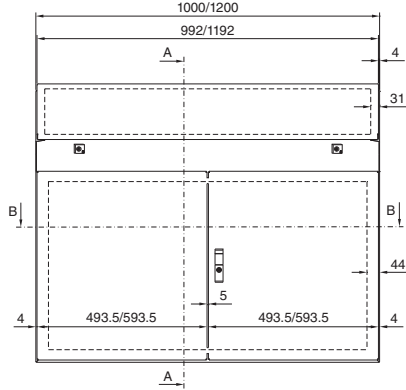

Kastsystemen

Lessenaars TP

Lessenaars TP

Breedte 600/800 mm
TP 6746.500, TP 6748.500

Breedte 1000/1200 mm
TP 6740.500, TP 6742.500

Doorsnede A – A

Montage-uitsparing

Doorsnede B – B

Doorsnede B – B

Montageplaat

Aanzicht in richting X

Universele lessenaars TP

Plaatstaal

Met korte frontdeur
TP 2694.500

Met hoge frontdeur
TP 2695.500

Montageplaat

1 In het 25 mm raster van 200 tot 400 mm verstelbaar

i.L. = Binnenwerkse frame-afmeting