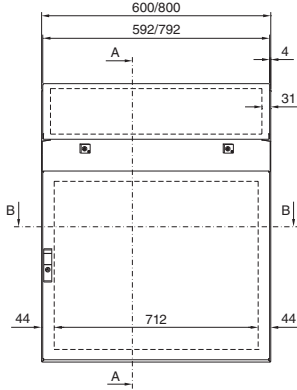

Kastsystemen

Lessenaars TP

Lessenaars TP

Breedte 600/800 mm
TP 6746.500, TP 6748.500

Breedte 1000/1200 mm
TP 6740.500, TP 6742.500

Doorsnede A – A

Montage-uitsparing

Doorsnede B – B

Doorsnede B – B

Montageplaat

Aanzicht in richting X

Universele lessenaars TP

Plaatstaal

Met korte frontdeur
TP 2694.500

Met hoge frontdeur
TP 2695.500

Montageplaat

1 In het 25 mm raster van 200 tot 400 mm verstelbaar

i.L. = Binnenwerkse frame-afmeting