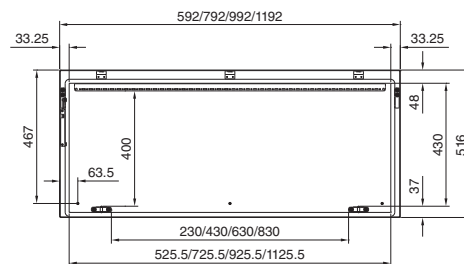

Kastsystemen

Lessenaars TP

Lessenaars TP

Breedte 600/800 mm
TP 6746.500, TP 6748.500

Breedte 1000/1200 mm
TP 6740.500, TP 6742.500

Doorsnede A – A

Montage-uitsparing

Doorsnede B – B

Doorsnede B – B

Montageplaat

Aanzicht in richting X

Universele lessenaars TP

Plaatstaal

Met korte frontdeur
TP 2694.500

Met hoge frontdeur
TP 2695.500

Montageplaat

1 In het 25 mm raster van 200 tot 400 mm verstelbaar

i.L. = Binnenwerkse frame-afmeting