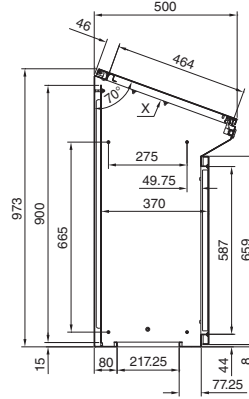

Kastsystemen

Lessenaars TP

Lessenaars TP

Breedte 600/800 mm
TP 6746.500, TP 6748.500

Breedte 1000/1200 mm
TP 6740.500, TP 6742.500

Doorsnede A – A

Montage-uitsparing

Doorsnede B – B

Doorsnede B – B

Montageplaat

Aanzicht in richting X

Universele lessenaars TP

Plaatstaal

Met korte frontdeur
TP 2694.500

Met hoge frontdeur
TP 2695.500

Montageplaat

1 In het 25 mm raster van 200 tot 400 mm verstelbaar

i.L. = Binnenwerkse frame-afmeting