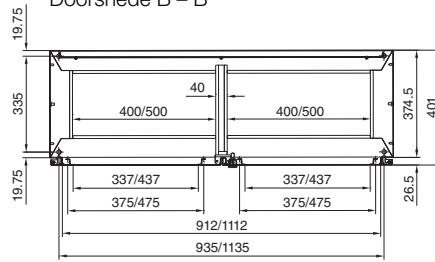

Kastsystemen

Lessenaars TP

Lessenaars TP

Breedte 600/800 mm
TP 6746.500, TP 6748.500

Breedte 1000/1200 mm
TP 6740.500, TP 6742.500

Doorsnede A – A

Montage-uitsparing

Doorsnede B – B

Doorsnede B – B

Montageplaat

Aanzicht in richting X

Universele lessenaars TP

Plaatstaal

Met korte frontdeur
TP 2694.500

Met hoge frontdeur
TP 2695.500

Montageplaat

1 In het 25 mm raster van 200 tot 400 mm verstelbaar

i.L. = Binnenwerkse frame-afmeting