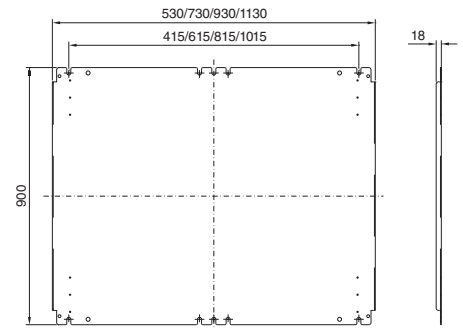

Kastsystemen

Lessenaars TP

Lessenaars TP

Breedte 600/800 mm
TP 6746.500, TP 6748.500

Breedte 1000/1200 mm
TP 6740.500, TP 6742.500

Doorsnede A – A

Montage-uitsparing

Doorsnede B – B

Doorsnede B – B

Montageplaat

Aanzicht in richting X

Universele lessenaars TP

Plaatstaal

Met korte frontdeur
TP 2694.500

Met hoge frontdeur
TP 2695.500

Montageplaat

1 In het 25 mm raster van 200 tot 400 mm verstelbaar

i.L. = Binnenwerkse frame-afmeting