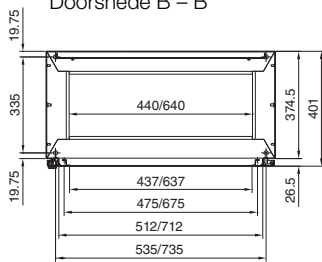

Kastsystemen

Lessenaars TP

Lessenaars TP

Breedte 600/800 mm
TP 6746.500, TP 6748.500

Breedte 1000/1200 mm
TP 6740.500, TP 6742.500

Doorsnede A – A

Montage-uitsparing

Doorsnede B – B

Doorsnede B – B

Montageplaat

Aanzicht in richting X

Universele lessenaars TP

Plaatstaal

Met korte frontdeur
TP 2694.500

Met hoge frontdeur
TP 2695.500

Montageplaat

1 In het 25 mm raster van 200 tot 400 mm verstelbaar

i.L. = Binnenwerkse frame-afmeting