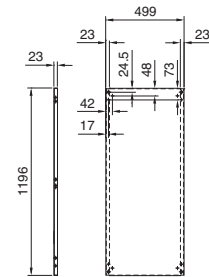

Kastsystemen

Lessenaars TP

Lessenaars TP

Breedte 600/800 mm
TP 6746.500, TP 6748.500

Breedte 1000/1200 mm
TP 6740.500, TP 6742.500

Doorsnede A – A

Montage-uitsparing

Doorsnede B – B

Doorsnede B – B

Montageplaat

Aanzicht in richting X

Universele lessenaars TP

Plaatstaal

Met korte frontdeur
TP 2694.500

Met hoge frontdeur
TP 2695.500

Montageplaat

1 In het 25 mm raster van 200 tot 400 mm verstelbaar

i.L. = Binnenwerkse frame-afmeting