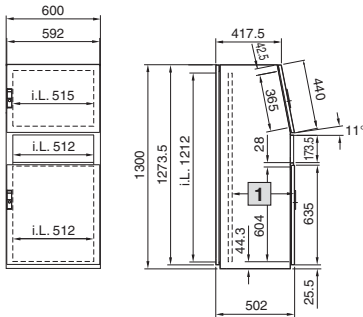

Kastsystemen

Lessenaars TP

Lessenaars TP

Breedte 600/800 mm
TP 6746.500, TP 6748.500

Breedte 1000/1200 mm
TP 6740.500, TP 6742.500

Doorsnede A – A

Montage-uitsparing

Doorsnede B – B

Doorsnede B – B

Montageplaat

Aanzicht in richting X

Universele lessenaars TP

Plaatstaal

Met korte frontdeur
TP 2694.500

Met hoge frontdeur
TP 2695.500

Montageplaat

1 In het 25 mm raster van 200 tot 400 mm verstelbaar

i.L. = Binnenwerkse frame-afmeting