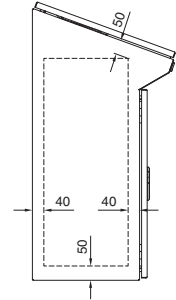

Kastsystemen

Lessenaars TP

Lessenaars TP

Breedte 600/800 mm
TP 6746.500, TP 6748.500

Breedte 1000/1200 mm
TP 6740.500, TP 6742.500

Doorsnede A – A

Montage-uitsparing

Doorsnede B – B

Doorsnede B – B

Montageplaat

Aanzicht in richting X

Universele lessenaars TP

Plaatstaal

Met korte frontdeur
TP 2694.500

Met hoge frontdeur
TP 2695.500

Montageplaat

1 In het 25 mm raster van 200 tot 400 mm verstelbaar

i.L. = Binnenwerkse frame-afmeting