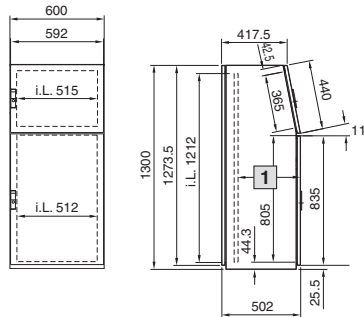

Kastsystemen

Lessenaars TP

Lessenaars TP

Breedte 600/800 mm
TP 6746.500, TP 6748.500

Breedte 1000/1200 mm
TP 6740.500, TP 6742.500

Doorsnede A – A

Montage-uitsparing

Doorsnede B – B

Doorsnede B – B

Montageplaat

Aanzicht in richting X

Universele lessenaars TP

Plaatstaal

Met korte frontdeur
TP 2694.500

Met hoge frontdeur
TP 2695.500

Montageplaat

1 In het 25 mm raster van 200 tot 400 mm verstelbaar

i.L. = Binnenwerkse frame-afmeting