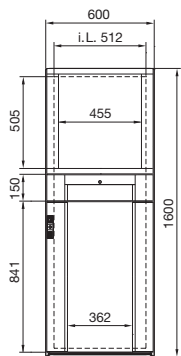

Met klein inbouwveld en schuiflade
PC 5366.300

- 1 Max. 355, verstelbaar in het 25 mm raster
- 2 Max. 397, verstelbaar in het 25 mm raster

Met groot inbouwveld en schuiflade
PC 5366.400

i.L. = Binnenwerkse frame-afmeting

				Bestelnr. PC			
				Diepte 636 mm	5366.000	5366.300	5366.400
				Diepte 836 mm	5368.000	-	-
Levering	Uitvoering	Materiaal	Kleur RAL				
Kast	Kastconstructie met gemonteerde zijwanden en dak	Plaatstaal 1,5 mm	7035 structuur	■	■	■	
	Bodemplaten, driedelig (5368.000, vierdelig)	Plaatstaal 1,5 mm	Verzinkt				
Deur achter	Met espagnoetsluiting en dubbelbaardsluiting, rechts scharnierend	Plaatstaal 2,0 mm	7035 structuur	■	■	■	
Zichtdeur boven	Met frame aan de binnenzijde vergrendeld ¹⁾ , rechts scharnierend	Plaatstaal 1,5 mm	7015	■	■	-	
	Verticale decoratieplinten	Kunststof volgens UL 94-V0	7035				
	Ruit met zeefdrukmasker	Veiligheidsglas ESG 4,0 mm	7015				
Inbouwveld, groot, boven	Verticale profielen, aan de binnenzijde vergrendeld ¹⁾ , rechts scharnierend	Aluminium profiel	7035				
	Montageplaat	Plaatstaal 1,5 mm	7015	-	-	■	
	Afsluitprofiel boven/onder	Kunststof volgens UL 94-V0	7035				
Legbord voor monitor	Gesleufd, vast ingebouwd	Plaatstaal 1,5 mm	7015	■	■	-	
Schuiflade voor toetsenbord	Kast	Plaatstaal 1,5 mm	7035				
	Toetsenbordtableau met kabelhouder alsmede mousepad-tableau en toetsenbordbeugel	Plaatstaal 1,5 mm	7035	■	■	■	
	Plint met handgreepprofiel, ingeklapt als handsteun, met arretering, sluiting nr. 3524 E	Kunststof volgens UL 94-V0	7035/7015/9006				
Inbouwveld, klein	Rechts scharnierend, links vanuit de binnenzijde vastgeschroefd, montageplaat omgezet	Plaatstaal 1,5 mm	7015	-	■	-	
	Decoratieplinten aan de zijanten	Kunststof volgens UL 94-V0	7035				
Deur onder	Verticale profielen met espagnoetsluiting en dubbelbaardsluiting, rechts scharnierend	Aluminium profiel	7035	■	■	■	
	Deur resp. montageplaat omgezet	Plaatstaal 1,5 mm	7015				