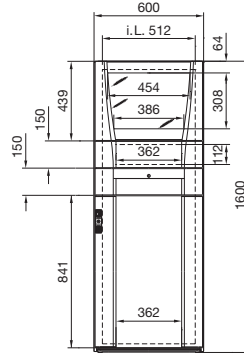

Met klein inbouwveld en schuiflade
PC 5366.300

- 1 Max. 355, verstelbaar in het 25 mm raster
- 2 Max. 397, verstelbaar in het 25 mm raster

Met groot inbouwveld en schuiflade
PC 5366.400

i.L. = Binnenwerkse frame-afmeting

				Bestelnr. PC			
				Diepte 636 mm	5366.000	5366.300	5366.400
				Diepte 836 mm	5368.000	-	-
Levering	Uitvoering	Materiaal	Kleur RAL				
Kast	Kastconstructie met gemonteerde zijwanden en dak	Plaatstaal 1,5 mm	7035 structuur	■	■	■	
	Bodemplaten, driedelig (5368.000, vierdelig)	Plaatstaal 1,5 mm	Verzinkt				
Deur achter	Met espagnoetsluiting en dubbelbaardsluiting, rechts scharnierend	Plaatstaal 2,0 mm	7035 structuur	■	■	■	
Zichtdeur boven	Met frame aan de binnenzijde vergrendeld ¹⁾ , rechts scharnierend	Plaatstaal 1,5 mm	7015	■	■	-	
	Verticale decoratieplinten	Kunststof volgens UL 94-V0	7035				
	Ruit met zeefdrukmasker	Veiligheidsglas ESG 4,0 mm	7015				
Inbouwveld, groot, boven	Verticale profielen, aan de binnenzijde vergrendeld ¹⁾ , rechts scharnierend	Aluminium profiel	7035				
	Montageplaat	Plaatstaal 1,5 mm	7015	-	-	■	
	Afsluitprofiel boven/onder	Kunststof volgens UL 94-V0	7035				
Legbord voor monitor	Gesleufd, vast ingebouwd	Plaatstaal 1,5 mm	7015	■	■	-	
Schuiflade voor toetsenbord	Kast	Plaatstaal 1,5 mm	7035				
	Toetsenbordtableau met kabelhouder alsmede mousepad-tableau en toetsenbordbeugel	Plaatstaal 1,5 mm	7035	■	■	■	
	Plint met handgreepprofiel, ingeklapt als handsteun, met arretering, sluiting nr. 3524 E	Kunststof volgens UL 94-V0	7035/7015/9006				
Inbouwveld, klein	Rechts scharnierend, links vanuit de binnenzijde vastgeschroefd, montageplaat omgezet	Plaatstaal 1,5 mm	7015	-	■	-	
	Decoratieplinten aan de zijanten	Kunststof volgens UL 94-V0	7035				
Deur onder	Verticale profielen met espagnoetsluiting en dubbelbaardsluiting, rechts scharnierend	Aluminium profiel	7035	■	■	■	
	Deur resp. montageplaat omgezet	Plaatstaal 1,5 mm	7015				