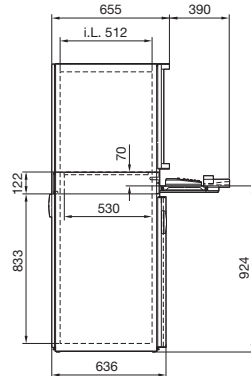

Met klein inbouwveld en schuiflade
PC 5366.300

- 1 Max. 355, verstelbaar in het 25 mm raster
- 2 Max. 397, verstelbaar in het 25 mm raster

Met groot inbouwveld en schuiflade
PC 5366.400

i.L. = Binnenwerkse frame-afmeting

				Bestelnr. PC			
				Diepte 636 mm	5366.000	5366.300	5366.400
				Diepte 836 mm	5368.000	-	-
Levering	Uitvoering	Materiaal	Kleur RAL				
Kast	Kastconstructie met gemonteerde zijwanden en dak	Plaatstaal 1,5 mm	7035 structuur	■	■	■	
	Bodemplaten, driedelig (5368.000, vierdelig)	Plaatstaal 1,5 mm	Verzinkt				
Deur achter	Met espagnoetsluiting en dubbelbaardsluiting, rechts scharnierend	Plaatstaal 2,0 mm	7035 structuur	■	■	■	
Zichtdeur boven	Met frame aan de binnenzijde vergrendeld ¹⁾ , rechts scharnierend	Plaatstaal 1,5 mm	7015	■	■	-	
	Verticale decoratieplinten	Kunststof volgens UL 94-V0	7035				
	Ruit met zeefdrukmasker	Veiligheidsglas ESG 4,0 mm	7015				
Inbouwveld, groot, boven	Verticale profielen, aan de binnenzijde vergrendeld ¹⁾ , rechts scharnierend	Aluminium profiel	7035				
	Montageplaat	Plaatstaal 1,5 mm	7015	-	-	■	
	Afsluitprofiel boven/onder	Kunststof volgens UL 94-V0	7035				
Legbord voor monitor	Gesleufd, vast ingebouwd	Plaatstaal 1,5 mm	7015	■	■	-	
Schuiflade voor toetsenbord	Kast	Plaatstaal 1,5 mm	7035				
	Toetsenbordtableau met kabelhouder alsmede mousepad-tableau en toetsenbordbeugel	Plaatstaal 1,5 mm	7035	■	■	■	
	Plint met handgreepprofiel, ingeklapt als handsteun, met arretering, sluiting nr. 3524 E	Kunststof volgens UL 94-V0	7035/7015/9006				
Inbouwveld, klein	Rechts scharnierend, links vanuit de binnenzijde vastgeschroefd, montageplaat omgezet	Plaatstaal 1,5 mm	7015	-	■	-	
	Decoratieplinten aan de zijanten	Kunststof volgens UL 94-V0	7035				
Deur onder	Verticale profielen met espagnoetsluiting en dubbelbaardsluiting, rechts scharnierend	Aluminium profiel	7035	■	■	■	
	Deur resp. montageplaat omgezet	Plaatstaal 1,5 mm	7015				