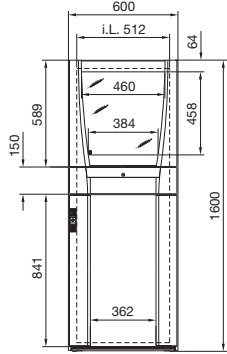

Kastsystemen

PC kastsystemen

PC kastsystemen met toetsenbordschuiflade

Met zichtdeur en schuiflade
PC 5366.000, PC 5368.000

- 1 Max. 505, verstelbaar in het 25 mm raster
- 2 Max. 547, verstelbaar in het 25 mm raster

Met klein inbouwveld en schuiflade
PC 5366.300