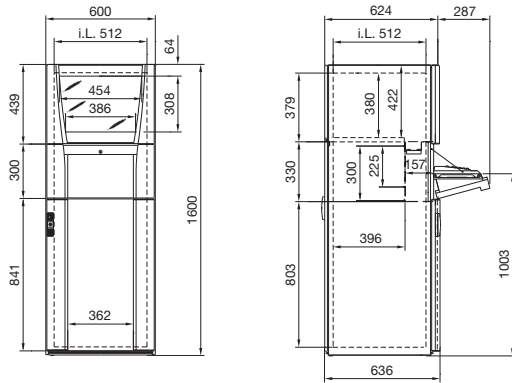

PC kastsystemen

met uitklapbare toetsenbordhouder of lessenaar

Met zichtdeur en uitklapbare toetsenbordhouder
PC 5366.100