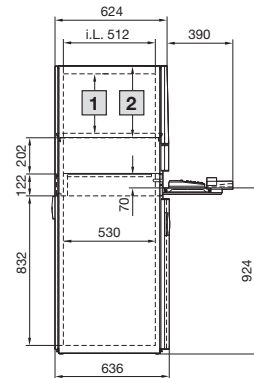

Met klein inbouwveld en schuiflade
PC 5366.300

- 1 Max. 355, verstelbaar in het 25 mm raster
- 2 Max. 397, verstelbaar in het 25 mm raster

Met groot inbouwveld en schuiflade
PC 5366.400

i.L. = Binnenwerkse frame-afmeting

				Bestelnr. PC			
				Diepte 636 mm	5366.000	5366.300	5366.400
				Diepte 836 mm	5368.000	-	-
Levering	Uitvoering	Materiaal	Kleur RAL				
Kast	Kastconstructie met gemonteerde zijwanden en dak	Plaatstaal 1,5 mm	7035 structuur	■	■	■	
	Bodemplaten, driedelig (5368.000, vierdelig)	Plaatstaal 1,5 mm	Verzinkt				
Deur achter	Met espagnoetsluiting en dubbelbaardsluiting, rechts scharnierend	Plaatstaal 2,0 mm	7035 structuur	■	■	■	
Zichtdeur boven	Met frame aan de binnenzijde vergrendeld ¹⁾ , rechts scharnierend	Plaatstaal 1,5 mm	7015	■	■	-	
	Verticale decoratieplinten	Kunststof volgens UL 94-V0	7035				
	Ruit met zeefdrukmasker	Veiligheidsglas ESG 4,0 mm	7015				
Inbouwveld, groot, boven	Verticale profielen, aan de binnenzijde vergrendeld ¹⁾ , rechts scharnierend	Aluminium profiel	7035				
	Montageplaat	Plaatstaal 1,5 mm	7015	-	-	■	
	Afsluitprofiel boven/onder	Kunststof volgens UL 94-V0	7035				
Legbord voor monitor	Gesleufd, vast ingebouwd	Plaatstaal 1,5 mm	7015	■	■	-	
Schuiflade voor toetsenbord	Kast	Plaatstaal 1,5 mm	7035				
	Toetsenbordtableau met kabelhouder alsmede mousepad-tableau en toetsenbordbeugel	Plaatstaal 1,5 mm	7035	■	■	■	
	Plint met handgreepprofiel, ingeklapt als handsteun, met arretering, sluiting nr. 3524 E	Kunststof volgens UL 94-V0	7035/7015/9006				
Inbouwveld, klein	Rechts scharnierend, links vanuit de binnenzijde vastgeschroefd, montageplaat omgezet	Plaatstaal 1,5 mm	7015	-	■	-	
	Decoratieplinten aan de zijanten	Kunststof volgens UL 94-V0	7035				
Deur onder	Verticale profielen met espagnoetsluiting en dubbelbaardsluiting, rechts scharnierend	Aluminium profiel	7035	■	■	■	
	Deur resp. montageplaat omgezet	Plaatstaal 1,5 mm	7015				