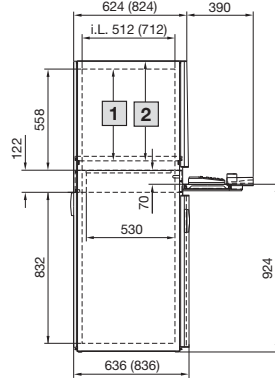

Kastsystemen

PC kastsystemen

PC kastsystemen met toetsenbordschuiflade

Met zichtdeur en schuiflade
PC 5366.000, PC 5368.000

- 1 Max. 505, verstelbaar in het 25 mm raster
- 2 Max. 547, verstelbaar in het 25 mm raster

Met klein inbouwveld en schuiflade
PC 5366.300