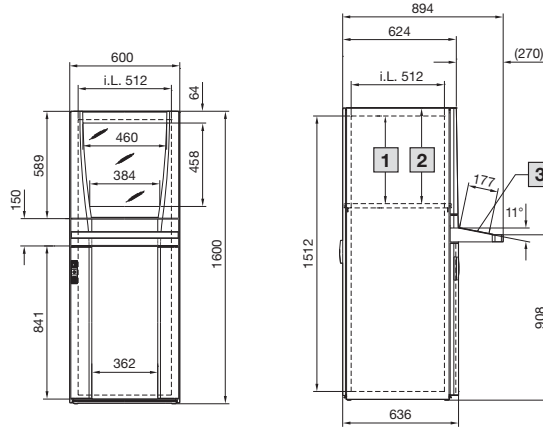

¹⁾ Met ontgrendeling voor zichtdeur boven

PC kastsystemen

met uitklapbare toetsenbordhouder of lessenaar

Met zichtdeur en uitklapbare toetsenbordhouder
PC 5366.100

Met zichtdeur en lessenaar
PC 5366.200

- 1 Max. 505, verstelbaar in het 25 mm raster
 - 2 Max. 547, verstelbaar in het 25 mm raster
 - 3 Max. inbouwvlak 540 x 179 mm
- i.L. = Binnenwerkse frame-afmeting