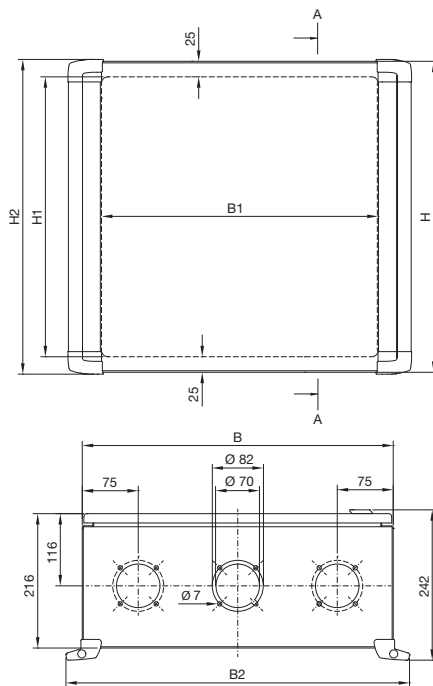

Kastsystemen

Bedieningsbehuizingen

Bedieningsbehuizingen met handgreetprofielen

Servicetoegang voorzijde

Doorsnede A – A

Bestelnr. CP	Breedtematen mm			Hoogtematen mm			
	B	B1	B2	H	H1	H2	H3
6315.100	300	211	348	300	245	301	225
6315.200	380	291	428	300	245	301	225
6315.300	380	291	428	380	325	381	275
6315.400	500	411	548	500	445	501	425
6315.600	600	511	648	600	545	601	525

Servicetoegang achterzijde

CP 6320.300, CP 6320.400, CP 6320.500, CP 6320.600

Doorsnede A – A

Servicetoegang achterzijde

CP 6320.000

Doorsnede A – A

Bestelnr. CP	Breedtematen mm			Hoogtematen mm			
	B	B1	B2	H	H1	H2	H3
6320.000	300	244	353	200	150	206	125
6320.300	380	324	433	380	330	386	275
6320.400	500	444	553	500	450	506	425
6320.500	600	544	653	380	330	386	275
6320.600	600	544	653	600	550	606	525