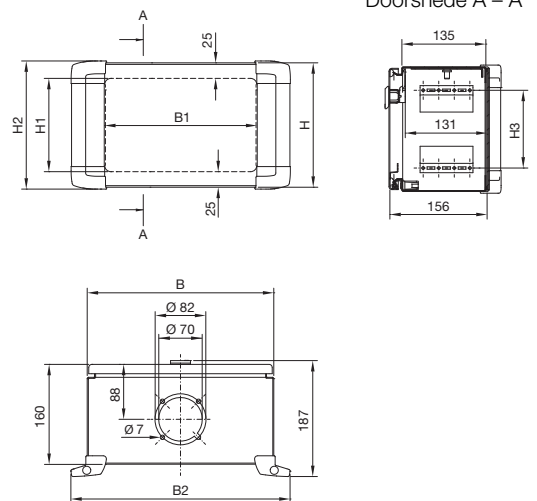

Kastsystemen

Bedieningsbehuizingen

Bedieningsbehuizingen met handgreetprofielen

Servicetoegang voorzijde

Doorsnede A – A

Bestelnr. CP	Breedtematen mm			Hoogtematen mm			
	B	B1	B2	H	H1	H2	H3
6315.100	300	211	348	300	245	301	225
6315.200	380	291	428	300	245	301	225
6315.300	380	291	428	380	325	381	275
6315.400	500	411	548	500	445	501	425
6315.600	600	511	648	600	545	601	525

Servicetoegang achterzijde

CP 6320.300, CP 6320.400, CP 6320.500, CP 6320.600

Doorsnede A – A

Servicetoegang achterzijde

CP 6320.000

Doorsnede A – A

Bestelnr. CP	Breedtematen mm			Hoogtematen mm			
	B	B1	B2	H	H1	H2	H3
6320.000	300	244	353	200	150	206	125
6320.300	380	324	433	380	330	386	275
6320.400	500	444	553	500	450	506	425
6320.500	600	544	653	380	330	386	275
6320.600	600	544	653	600	550	606	525