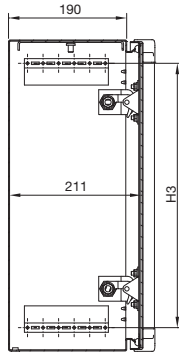

Kastsystemen

Bedieningsbehuizingen

Bedieningsbehuizingen met handgreetprofielen

Servicetoegang voorzijde

Doorsnede A – A

Bestelnr. CP	Breedtematen mm			Hoogtematen mm			
	B	B1	B2	H	H1	H2	H3
6315.100	300	211	348	300	245	301	225
6315.200	380	291	428	300	245	301	225
6315.300	380	291	428	380	325	381	275
6315.400	500	411	548	500	445	501	425
6315.600	600	511	648	600	545	601	525

Servicetoegang achterzijde

CP 6320.300, CP 6320.400, CP 6320.500, CP 6320.600

Doorsnede A – A

Servicetoegang achterzijde

CP 6320.000

Doorsnede A – A

Bestelnr. CP	Breedtematen mm			Hoogtematen mm			
	B	B1	B2	H	H1	H2	H3
6320.000	300	244	353	200	150	206	125
6320.300	380	324	433	380	330	386	275
6320.400	500	444	553	500	450	506	425
6320.500	600	544	653	380	330	386	275
6320.600	600	544	653	600	550	606	525