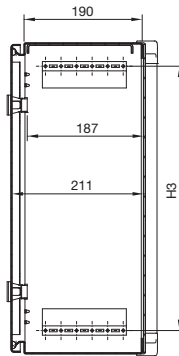

Kastsystemen

Bedieningsbehuizingen

Bedieningsbehuizingen met handgreetprofielen

Servicetoegang voorzijde

Doorsnede A – A

Bestelnr. CP	Breedtematen mm			Hoogtematen mm			
	B	B1	B2	H	H1	H2	H3
6315.100	300	211	348	300	245	301	225
6315.200	380	291	428	300	245	301	225
6315.300	380	291	428	380	325	381	275
6315.400	500	411	548	500	445	501	425
6315.600	600	511	648	600	545	601	525

Servicetoegang achterzijde

CP 6320.300, CP 6320.400, CP 6320.500, CP 6320.600

Doorsnede A – A

Servicetoegang achterzijde

CP 6320.000

Doorsnede A – A

Bestelnr. CP	Breedtematen mm			Hoogtematen mm			
	B	B1	B2	H	H1	H2	H3
6320.000	300	244	353	200	150	206	125
6320.300	380	324	433	380	330	386	275
6320.400	500	444	553	500	450	506	425
6320.500	600	544	653	380	330	386	275
6320.600	600	544	653	600	550	606	525