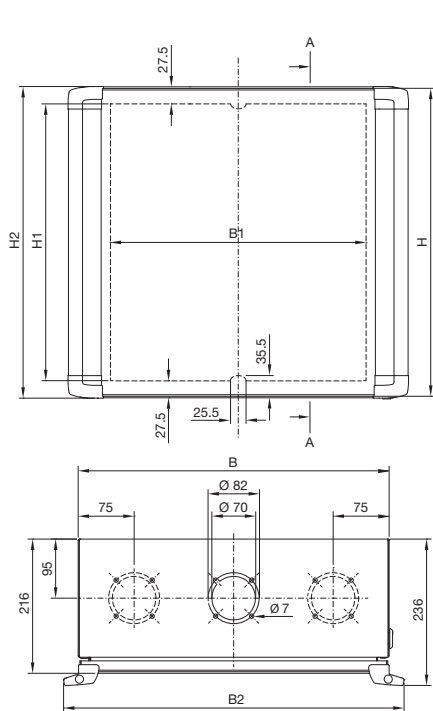

Kastsystemen

Bedieningsbehuizingen

Bedieningsbehuizingen met handgreetprofielen

Servicetoegang voorzijde

Doorsnede A – A

Bestelnr. CP	Breedtematen mm			Hoogtematen mm			
	B	B1	B2	H	H1	H2	H3
6315.100	300	211	348	300	245	301	225
6315.200	380	291	428	300	245	301	225
6315.300	380	291	428	380	325	381	275
6315.400	500	411	548	500	445	501	425
6315.600	600	511	648	600	545	601	525

Servicetoegang achterzijde

CP 6320.300, CP 6320.400, CP 6320.500, CP 6320.600

Doorsnede A – A

Servicetoegang achterzijde

CP 6320.000

Doorsnede A – A

Bestelnr. CP	Breedtematen mm			Hoogtematen mm			
	B	B1	B2	H	H1	H2	H3
6320.000	300	244	353	200	150	206	125
6320.300	380	324	433	380	330	386	275
6320.400	500	444	553	500	450	506	425
6320.500	600	544	653	380	330	386	275
6320.600	600	544	653	600	550	606	525