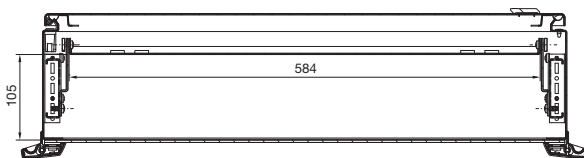

Bedieningsbehuizingen voor tafel-TFT tot 24" CP 6321.000

Doorsnede A – A

Doorsnede B – B

1 In hoogte verstelbaar in het 25 mm raster

2 In diepte verstelbaar max. 105 mm – min. 46 mm