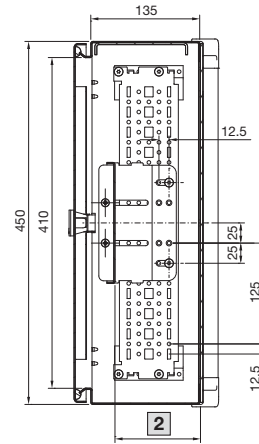

Bedieningsbehuizingen voor tafel-TFT tot 24" CP 6321.000

Doorsnede A – A

Doorsnede B – B

1 In hoogte verstelbaar in het 25 mm raster

2 In diepte verstelbaar max. 105 mm – min. 46 mm