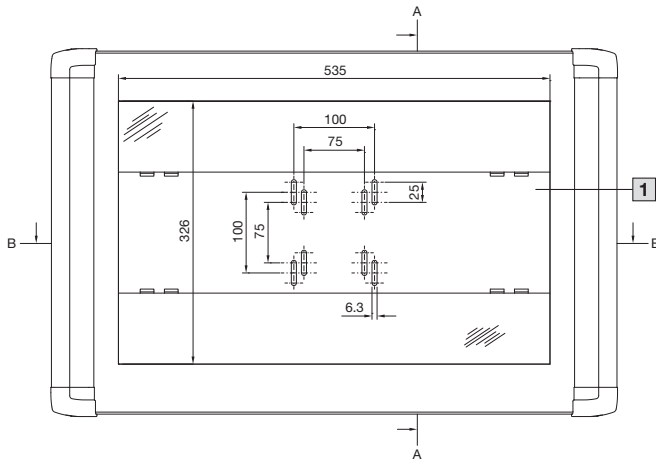

Bedieningsbehuizingen voor tafel-TFT tot 24" CP 6321.000

Doorsnede A – A

Doorsnede B – B

1 In hoogte verstelbaar in het 25 mm raster

2 In diepte verstelbaar max. 105 mm – min. 46 mm