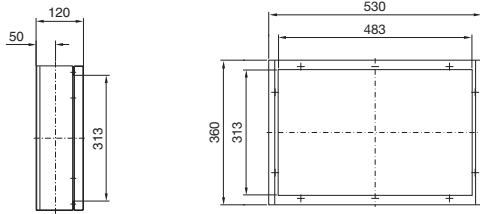

Kastsystemen

Roestvaststaal

Premium-Panel, beschermklasse IP 69K

Bedieningsbehuizing
CP 6681.000

Zeskantschroef,
opliggend

Schroef verzonken
met kunststof afdekpluggen

Opmerking:

- Draagarmaansluiting onder door het draaien van de behuizing