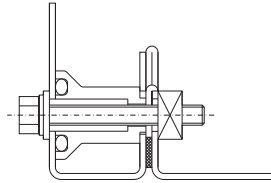

Kastsystemen

Roestvaststaal

Premium-Panel, beschermklasse IP 69K

Bedieningsbehuizing
CP 6681.000

Zeskantschroef,
opliggend

Schroef verzonken
met kunststof afdekpluggen

Opmerking:

- Draagarmaansluiting onder door het draaien van de behuizing