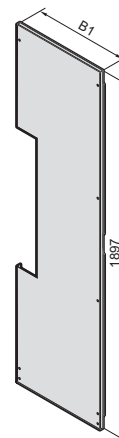

Scheidingswand

Bestelnr. SV	Voor kashoogte mm	B1 mm	B2 mm
9660.620	2000	502	418

Bestelnr. SV	Voor kashoogte mm	B1 mm
9660.610	2000	502