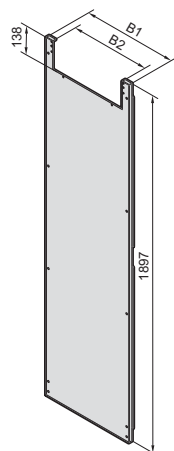

Scheidingswand

Bestelnr. SV	Voor kashoogte mm	B1 mm	B2 mm
9660.620	2000	502	418

Bestelnr. SV	Voor kashoogte mm	B1 mm
9660.610	2000	502