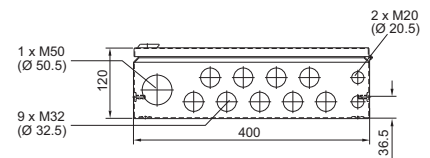

### BG 1558.510, BG 1559.510

1 Sólo en BG 1559.510

i.L. = Clearance width

### Cajas Bus BG

BG 1577.XXX, BG 1578.XXX, BG 1579.XXX

| Ref. BG  | Dimensiones mm |     |     |     |     | Altura del cristal mm |    |
|----------|----------------|-----|-----|-----|-----|-----------------------|----|
|          | B              | H   | T   | F1  | G1  | H1                    | H2 |
| 1577.500 | 400            | 300 | 155 | 385 | 275 | -                     | -  |
| 1577.530 |                |     |     |     |     | 190                   | 42 |
| 1577.450 |                |     |     |     |     | 155                   | 92 |
| 1578.500 | 600            | 300 | 155 | 585 | 275 | -                     | -  |
| 1578.530 |                |     |     |     |     | 190                   | 42 |
| 1578.450 |                |     |     |     |     | 155                   | 92 |
| 1579.500 | 800            | 300 | 155 | 785 | 275 | -                     | -  |
| 1579.530 |                |     |     |     |     | 190                   | 42 |
| 1579.450 |                |     |     |     |     | 155                   | 92 |