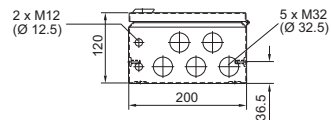

BG 1605.520