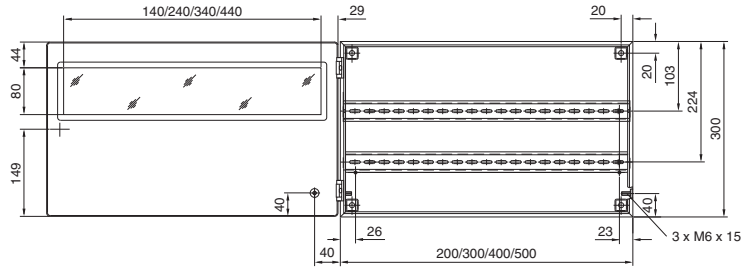

Armarios de distribución

Cajas pequeñas

Cajas Bus BG

BG 1583.520, BG 1584.520, BG 1585.520, BG 1586.520

BG 1583.520

BG 1584.520