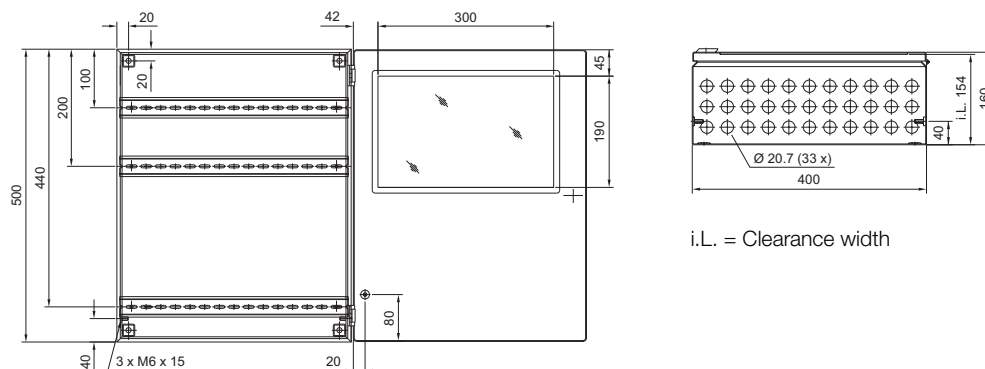

BG 1611.510