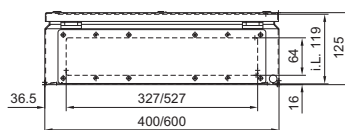

### BG 1558.510, BG 1559.510

1 Sólo en BG 1559.510

i.L. = Clearance width

### Cajas Bus BG

BG 1577.XXX, BG 1578.XXX, BG 1579.XXX

| Ref. BG  | Dimensiones mm |     |     |     |     | Altura del cristal mm |    |
|----------|----------------|-----|-----|-----|-----|-----------------------|----|
|          | B              | H   | T   | F1  | G1  | H1                    | H2 |
| 1577.500 | 400            | 300 | 155 | 385 | 275 | -                     | -  |
| 1577.530 |                |     |     |     |     | 190                   | 42 |
| 1577.450 |                |     |     |     |     | 155                   | 92 |
| 1578.500 | 600            | 300 | 155 | 585 | 275 | -                     | -  |
| 1578.530 |                |     |     |     |     | 190                   | 42 |
| 1578.450 |                |     |     |     |     | 155                   | 92 |
| 1579.500 | 800            | 300 | 155 | 785 | 275 | -                     | -  |
| 1579.530 |                |     |     |     |     | 190                   | 42 |
| 1579.450 |                |     |     |     |     | 155                   | 92 |