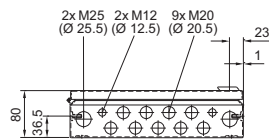

BG 1584.520

BG 1586.520