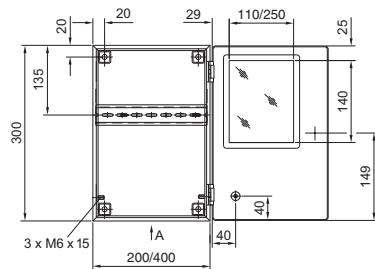

BG 1605.520, BG 1606.520