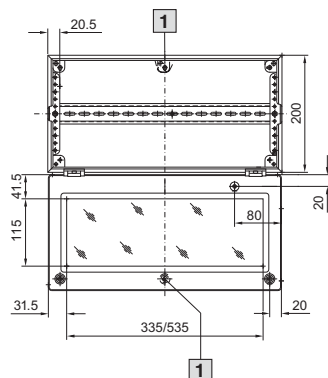

### BG 1558.510, BG 1559.510

1 Sólo en BG 1559.510

i.L. = Clearance width

### Cajas Bus BG

BG 1577.XXX, BG 1578.XXX, BG 1579.XXX

| Ref. BG  | Dimensiones mm |     |     |     |     | Altura del cristal mm |    |
|----------|----------------|-----|-----|-----|-----|-----------------------|----|
|          | B              | H   | T   | F1  | G1  | H1                    | H2 |
| 1577.500 | 400            | 300 | 155 | 385 | 275 | -                     | -  |
| 1577.530 |                |     |     |     |     | 190                   | 42 |
| 1577.450 |                |     |     |     |     | 155                   | 92 |
| 1578.500 | 600            | 300 | 155 | 585 | 275 | -                     | -  |
| 1578.530 |                |     |     |     |     | 190                   | 42 |
| 1578.450 |                |     |     |     |     | 155                   | 92 |
| 1579.500 | 800            | 300 | 155 | 785 | 275 | -                     | -  |
| 1579.530 |                |     |     |     |     | 190                   | 42 |
| 1579.450 |                |     |     |     |     | 155                   | 92 |

i.L. = Clearance width

### BG 1609.510

i.L. = Clearance width