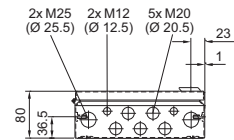

BG 1583.520

BG 1585.520