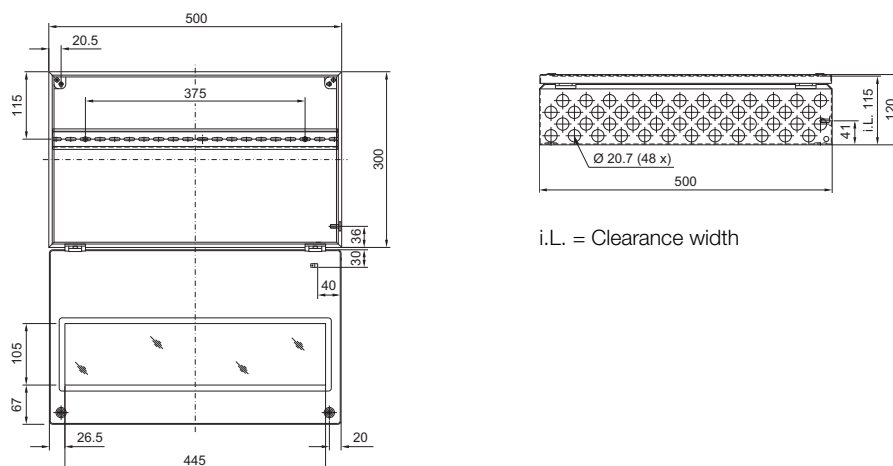

BG 1609.510