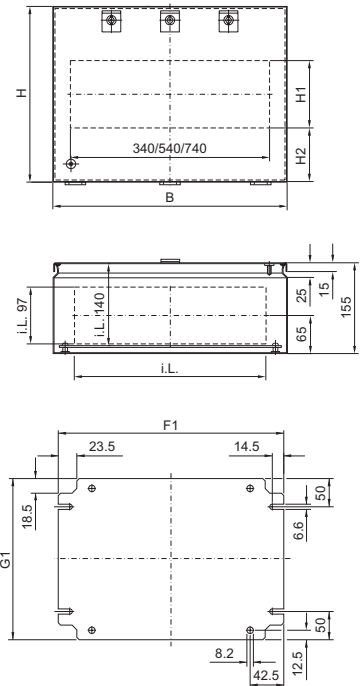

### BG 1558.510, BG 1559.510

1 Sólo en BG 1559.510

i.L. = Clearance width

### Cajas Bus BG

BG 1577.XXX, BG 1578.XXX, BG 1579.XXX

| Ref. BG  | Dimensiones mm |     |     |     |     | Altura del cristal mm |    |
|----------|----------------|-----|-----|-----|-----|-----------------------|----|
|          | B              | H   | T   | F1  | G1  | H1                    | H2 |
| 1577.500 | 400            | 300 | 155 | 385 | 275 | -                     | -  |
| 1577.530 |                |     |     |     |     | 190                   | 42 |
| 1577.450 |                |     |     |     |     | 155                   | 92 |
| 1578.500 | 600            | 300 | 155 | 585 | 275 | -                     | -  |
| 1578.530 |                |     |     |     |     | 190                   | 42 |
| 1578.450 |                |     |     |     |     | 155                   | 92 |
| 1579.500 | 800            | 300 | 155 | 785 | 275 | -                     | -  |
| 1579.530 |                |     |     |     |     | 190                   | 42 |
| 1579.450 |                |     |     |     |     | 155                   | 92 |

i.L. = Clearance width

### BG 1609.510

i.L. = Clearance width