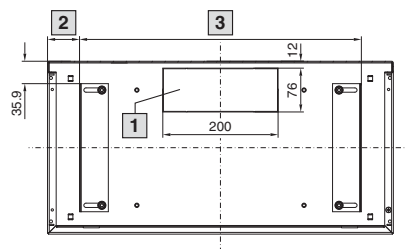

VerticalBox

Imagen sin puerta frontal

Ref. DK	UA	Ancho mm	Altura mm	Profundidad mm
7501.000	5	300	540	600

Sección A - A

- 1 Dimensiones de la escotadura arriba y abajo idéntica
- 2 Mín. 55 mm/máx. 83 mm
- 3 Mín. 434 mm/máx. 489 mm