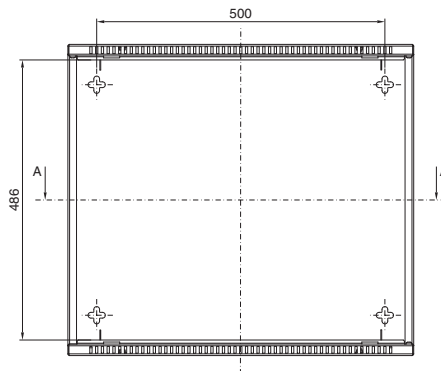

VerticalBox

Imagen sin puerta frontal

Ref. DK	UA	Ancho mm	Altura mm	Profundidad mm
7501.000	5	300	540	600

Sección A - A

- 1 Dimensiones de la escotadura arriba y abajo idéntica
- 2 Mín. 55 mm/máx. 83 mm
- 3 Mín. 434 mm/máx. 489 mm