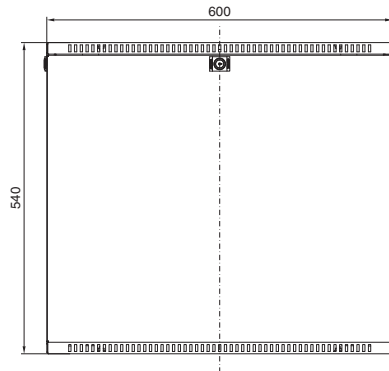

VerticalBox

Imagen sin puerta frontal

Ref. DK	UA	Ancho mm	Altura mm	Profundidad mm
7501.000	5	300	540	600

Sección A - A

- 1 Dimensiones de la escotadura arriba y abajo idéntica
- 2 Mín. 55 mm/máx. 83 mm
- 3 Mín. 434 mm/máx. 489 mm