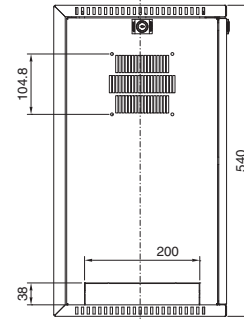

VerticalBox

Imagen sin puerta frontal

Ref. DK	UA	Ancho mm	Altura mm	Profundidad mm
7501.000	5	300	540	600

Sección A - A

- 1 Dimensiones de la escotadura arriba y abajo idéntica
- 2 Mín. 55 mm/máx. 83 mm
- 3 Mín. 434 mm/máx. 489 mm