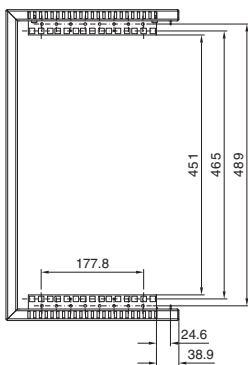

VerticalBox

Imagen sin puerta frontal

Ref. DK	UA	Ancho mm	Altura mm	Profundidad mm
7501.000	5	300	540	600

Sección A - A

- 1 Dimensiones de la escotadura arriba y abajo idéntica
- 2 Mín. 55 mm/máx. 83 mm
- 3 Mín. 434 mm/máx. 489 mm