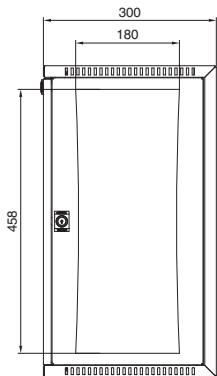

VerticalBox

Imagen sin puerta frontal

Ref. DK	UA	Ancho mm	Altura mm	Profundidad mm
7501.000	5	300	540	600

Sección A - A

- 1 Dimensiones de la escotadura arriba y abajo idéntica
- 2 Mín. 55 mm/máx. 83 mm
- 3 Mín. 434 mm/máx. 489 mm