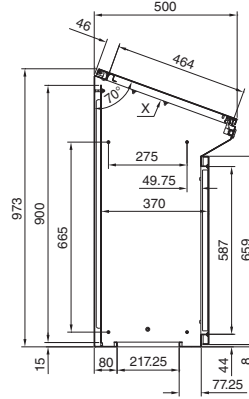

Armarios de distribución

Pupitres compactos TP

Pupitres compactos TP

Ancho 600/800 mm
TP 6746.500, TP 6748.500

Ancho 1000/1200 mm
TP 6740.500, TP 6742.500

Sección A - A

Sección de montaje

Sección B - B

Sección B - B

Placa de montaje

Vista en dirección X

Pupitres universales TP

Chapa de acero

Con puerta frontal corta
TP 2694.500

Con puerta frontal alta
TP 2695.500

Placa de montaje

1 De 200 a 400 mm ajustable
en retícula de 25 mm

i.L. = Clearance width