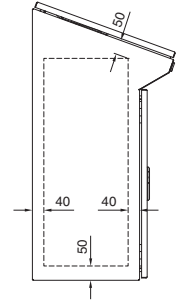

Armarios de distribución

Pupitres compactos TP

Pupitres compactos TP

Ancho 600/800 mm
TP 6746.500, TP 6748.500

Ancho 1000/1200 mm
TP 6740.500, TP 6742.500

Sección A - A

Sección de montaje

Sección B - B

Sección B - B

Placa de montaje

Vista en dirección X

Pupitres universales TP

Chapa de acero

Con puerta frontal corta
TP 2694.500

Con puerta frontal alta
TP 2695.500

Placa de montaje

1 De 200 a 400 mm ajustable
en retícula de 25 mm

i.L. = Clearance width