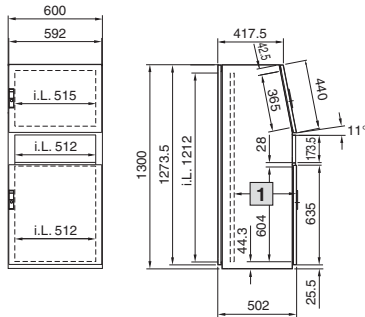

Armarios de distribución

Pupitres compactos TP

Pupitres compactos TP

Ancho 600/800 mm
TP 6746.500, TP 6748.500

Ancho 1000/1200 mm
TP 6740.500, TP 6742.500

Sección A - A

Sección de montaje

Sección B - B

Sección B - B

Placa de montaje

Vista en dirección X

Pupitres universales TP

Chapa de acero

Con puerta frontal corta
TP 2694.500

Con puerta frontal alta
TP 2695.500

Placa de montaje

1 De 200 a 400 mm ajustable
en retícula de 25 mm

i.L. = Clearance width