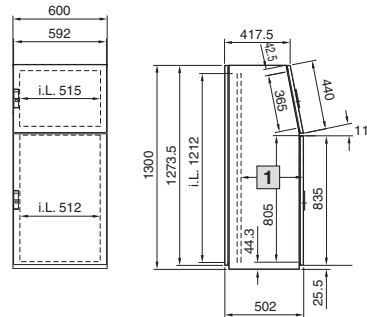

Armarios de distribución

Pupitres compactos TP

Pupitres compactos TP

Ancho 600/800 mm
TP 6746.500, TP 6748.500

Ancho 1000/1200 mm
TP 6740.500, TP 6742.500

Sección A - A

Sección de montaje

Sección B - B

Sección B - B

Placa de montaje

Vista en dirección X

Pupitres universales TP

Chapa de acero

Con puerta frontal corta
TP 2694.500

Con puerta frontal alta
TP 2695.500

Placa de montaje

1 De 200 a 400 mm ajustable
en retícula de 25 mm

i.L. = Clearance width