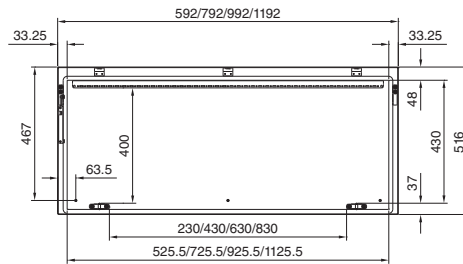

Armarios de distribución

Pupitres compactos TP

Pupitres compactos TP

Ancho 600/800 mm
TP 6746.500, TP 6748.500

Ancho 1000/1200 mm
TP 6740.500, TP 6742.500

Sección A - A

Sección de montaje

Sección B - B

Sección B - B

Placa de montaje

Vista en dirección X

Pupitres universales TP

Chapa de acero

Con puerta frontal corta
TP 2694.500

Con puerta frontal alta
TP 2695.500

Placa de montaje

1 De 200 a 400 mm ajustable
en retícula de 25 mm

i.L. = Clearance width