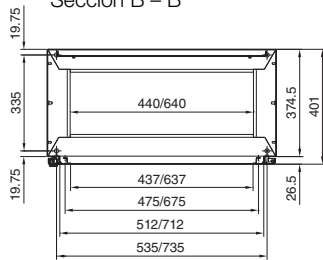

Armarios de distribución

Pupitres compactos TP

Pupitres compactos TP

Ancho 600/800 mm
TP 6746.500, TP 6748.500

Ancho 1000/1200 mm
TP 6740.500, TP 6742.500

Sección A - A

Sección de montaje

Sección B - B

Sección B - B

Placa de montaje

Vista en dirección X

Pupitres universales TP

Chapa de acero

Con puerta frontal corta
TP 2694.500

Con puerta frontal alta
TP 2695.500

Placa de montaje

1 De 200 a 400 mm ajustable
en retícula de 25 mm

i.L. = Clearance width