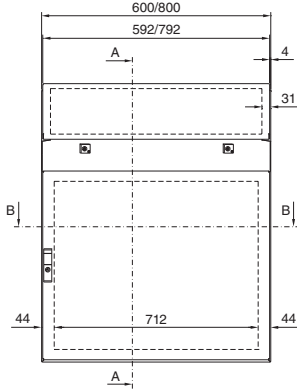

Armarios de distribución

Pupitres compactos TP

Pupitres compactos TP

Ancho 600/800 mm
TP 6746.500, TP 6748.500

Ancho 1000/1200 mm
TP 6740.500, TP 6742.500

Sección A - A

Sección de montaje

Sección B - B

Sección B - B

Placa de montaje

Vista en dirección X

Pupitres universales TP

Chapa de acero

Con puerta frontal corta
TP 2694.500

Con puerta frontal alta
TP 2695.500

Placa de montaje

1 De 200 a 400 mm ajustable
en retícula de 25 mm

i.L. = Clearance width