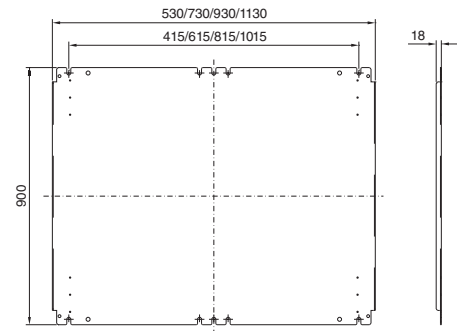

Armarios de distribución

Pupitres compactos TP

Pupitres compactos TP

Ancho 600/800 mm
TP 6746.500, TP 6748.500

Ancho 1000/1200 mm
TP 6740.500, TP 6742.500

Sección A - A

Sección de montaje

Sección B - B

Sección B - B

Placa de montaje

Vista en dirección X

Pupitres universales TP

Chapa de acero

Con puerta frontal corta
TP 2694.500

Con puerta frontal alta
TP 2695.500

Placa de montaje

1 De 200 a 400 mm ajustable
en retícula de 25 mm

i.L. = Clearance width