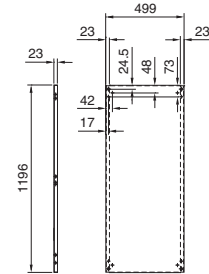

Armarios de distribución

Pupitres compactos TP

Pupitres compactos TP

Ancho 600/800 mm
TP 6746.500, TP 6748.500

Ancho 1000/1200 mm
TP 6740.500, TP 6742.500

Sección A - A

Sección de montaje

Sección B - B

Sección B - B

Placa de montaje

Vista en dirección X

Pupitres universales TP

Chapa de acero

Con puerta frontal corta
TP 2694.500

Con puerta frontal alta
TP 2695.500

Placa de montaje

1 De 200 a 400 mm ajustable
en retícula de 25 mm

i.L. = Clearance width