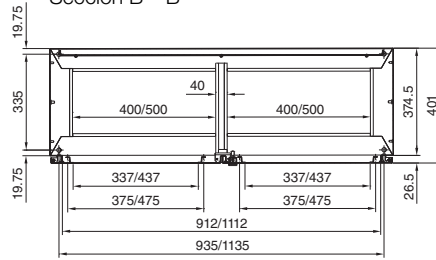

Armarios de distribución

Pupitres compactos TP

Pupitres compactos TP

Ancho 600/800 mm
TP 6746.500, TP 6748.500

Ancho 1000/1200 mm
TP 6740.500, TP 6742.500

Sección A - A

Sección de montaje

Sección B - B

Sección B - B

Placa de montaje

Vista en dirección X

Pupitres universales TP

Chapa de acero

Con puerta frontal corta
TP 2694.500

Con puerta frontal alta
TP 2695.500

Placa de montaje

1 De 200 a 400 mm ajustable
en retícula de 25 mm

i.L. = Clearance width