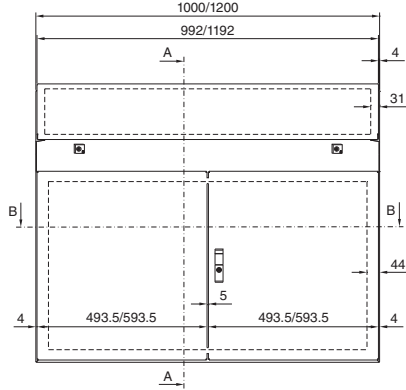

Armarios de distribución

Pupitres compactos TP

Pupitres compactos TP

Ancho 600/800 mm
TP 6746.500, TP 6748.500

Ancho 1000/1200 mm
TP 6740.500, TP 6742.500

Sección A - A

Sección de montaje

Sección B - B

Sección B - B

Placa de montaje

Vista en dirección X

Pupitres universales TP

Chapa de acero

Con puerta frontal corta
TP 2694.500

Con puerta frontal alta
TP 2695.500

Placa de montaje

1 De 200 a 400 mm ajustable
en retícula de 25 mm

i.L. = Clearance width