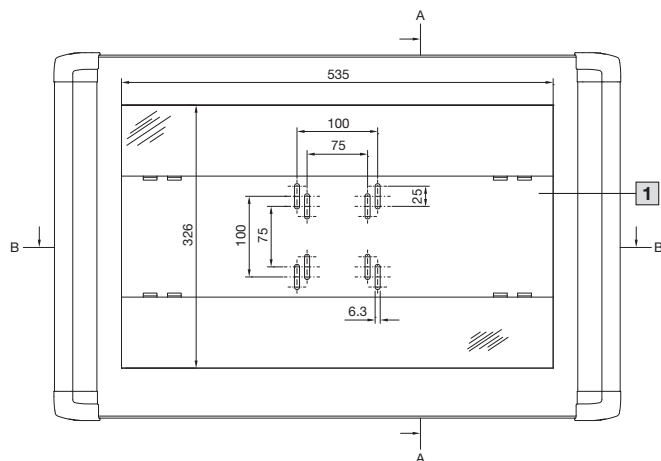

Caja de mando para TFT de sobremesa de hasta 24" CP 6321.000

Sección A - A

Sección B - B

1 Ajustable en altura en retícula de 25 mm

2 Ajustable en profundidad máx. 105 mm - mín. 46 mm