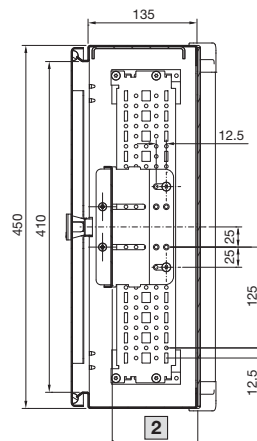

Caja de mando para TFT de sobremesa de hasta 24" CP 6321.000

Sección A - A

Sección B - B

1 Ajustable en altura en retícula de 25 mm

2 Ajustable en profundidad máx. 105 mm - mín. 46 mm