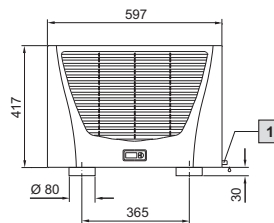

1 Desagüe del agua de condensación 1/2", flexible