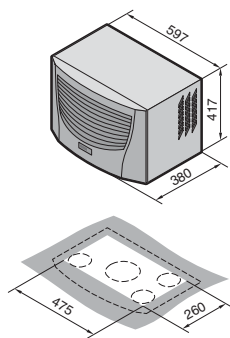

Climatización

Refrigeradores

Refrigeradores para montaje en el techo

TopTherm Blue e, SK 3359.XXX, SK 3382.XXX

Sección de montaje

1 Desagüe del agua de condensación 1/2", flexible

TopTherm Blue e, SK 3273.XXX, SK 3383.XXX, SK 3384.XXX, SK 3385.XXX

Sección de montaje

1 Desagüe del agua de condensación 1/2", flexible

TopTherm Blue e, SK 3386.XXX, SK 3387.XXX

Sección de montaje

1 Desagüe del agua de condensación 1/2", flexible