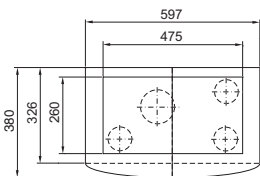

Sección de montaje