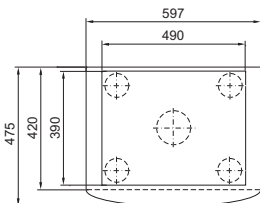

Sección de montaje

1 Desagüe del agua de condensación 1/2", flexible

TopTherm Blue e, SK 3386.XXX, SK 3387.XXX

Sección de montaje

1 Desagüe del agua de condensación 1/2", flexible