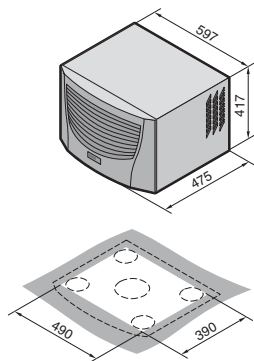

Climatización

Refrigeradores

Refrigeradores para montaje en el techo

TopTherm Blue e, SK 3359.XXX, SK 3382.XXX

Sección de montaje

1 Desagüe del agua de condensación 1/2", flexible

TopTherm Blue e, SK 3273.XXX, SK 3383.XXX, SK 3384.XXX, SK 3385.XXX

Sección de montaje

1 Desagüe del agua de condensación 1/2", flexible

TopTherm Blue e, SK 3386.XXX, SK 3387.XXX

Sección de montaje

1 Desagüe del agua de condensación 1/2", flexible