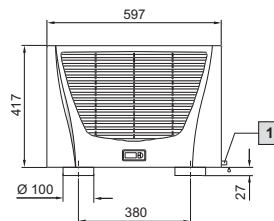

Sección de montaje

1 Desagüe del agua de condensación 1/2", flexible

TopTherm Blue e, SK 3386.XXX, SK 3387.XXX

Sección de montaje

1 Desagüe del agua de condensación 1/2", flexible