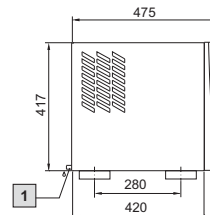

Sección de montaje

1 Desagüe del agua de condensación 1/2", flexible

TopTherm Blue e, SK 3386.XXX, SK 3387.XXX

Sección de montaje

1 Desagüe del agua de condensación 1/2", flexible