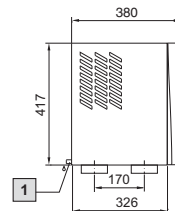

1 Desagüe del agua de condensación 1/2", flexible