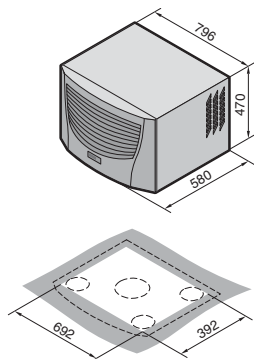

Climatización

Refrigeradores

Refrigeradores para montaje en el techo

TopTherm Blue e, SK 3359.XXX, SK 3382.XXX

Sección de montaje

1 Desagüe del agua de condensación 1/2", flexible

TopTherm Blue e, SK 3273.XXX, SK 3383.XXX, SK 3384.XXX, SK 3385.XXX

Sección de montaje

1 Desagüe del agua de condensación 1/2", flexible

TopTherm Blue e, SK 3386.XXX, SK 3387.XXX

Sección de montaje

1 Desagüe del agua de condensación 1/2", flexible