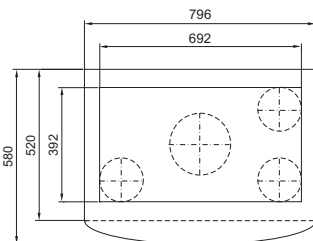

Sección de montaje

1 Desagüe del agua de condensación 1/2", flexible

TopTherm Blue e, SK 3386.XXX, SK 3387.XXX

Sección de montaje

1 Desagüe del agua de condensación 1/2", flexible