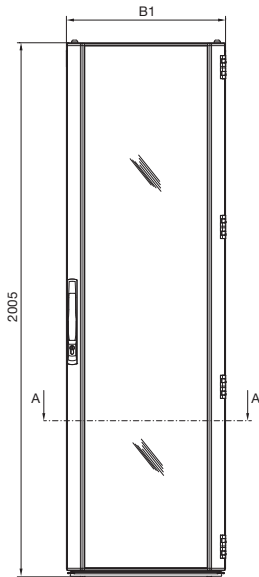

### Anreih-Systeme TS 8

Schrank mit Sichttür vorne, Rücktür hinten Produktivitätsbroschüre, Seite 68

Vorderansicht

Seitenansicht

Rückansicht

Draufsicht

Schnitt A – A

Best.-Nr. TS	Breitenmaße mm			Tiefenmaße mm		
	B1	B2	B3	T1	T2	T3
8606.790	597	535	512	623	535	512
8608.790	597	535	512	823	735	712
8806.790	797	735	712	623	535	512
8808.790	797	735	712	823	735	712