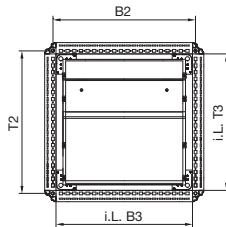

### Anreih-Systeme TS 8

Schrank mit Sichttür vorne, Rücktür hinten Produktivitätsbroschüre, Seite 68

Vorderansicht

Seitenansicht

Rückansicht

Draufsicht

Schnitt A – A

Best.-Nr. TS	Breitenmaße mm			Tiefenmaße mm		
	B1	B2	B3	T1	T2	T3
8606.790	597	535	512	623	535	512
8608.790	597	535	512	823	735	712
8806.790	797	735	712	623	535	512
8808.790	797	735	712	823	735	712