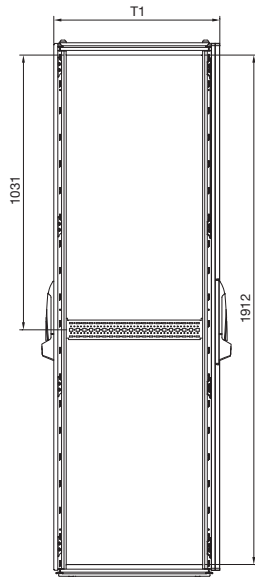

## Schranksysteme

### Anreih-Systeme TS 8

Schrank mit Sichttür vorne, Rücktür hinten Produktivitätsbroschüre, Seite 68

Vorderansicht

Seitenansicht

Rückansicht

Draufsicht

Schnitt A – A

Best.-Nr. TS	Breitenmaße mm			Tiefenmaße mm		
	B1	B2	B3	T1	T2	T3
8606.790	597	535	512	623	535	512
8608.790	597	535	512	823	735	712
8806.790	797	735	712	623	535	512
8808.790	797	735	712	823	735	712