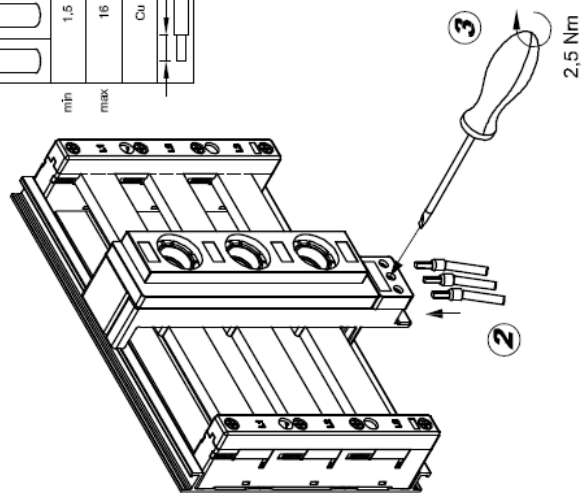

SV 3427.040
SV 3433.040

	mm²	mm²	mm
	1,5	16	Cu
	max		
	min		10