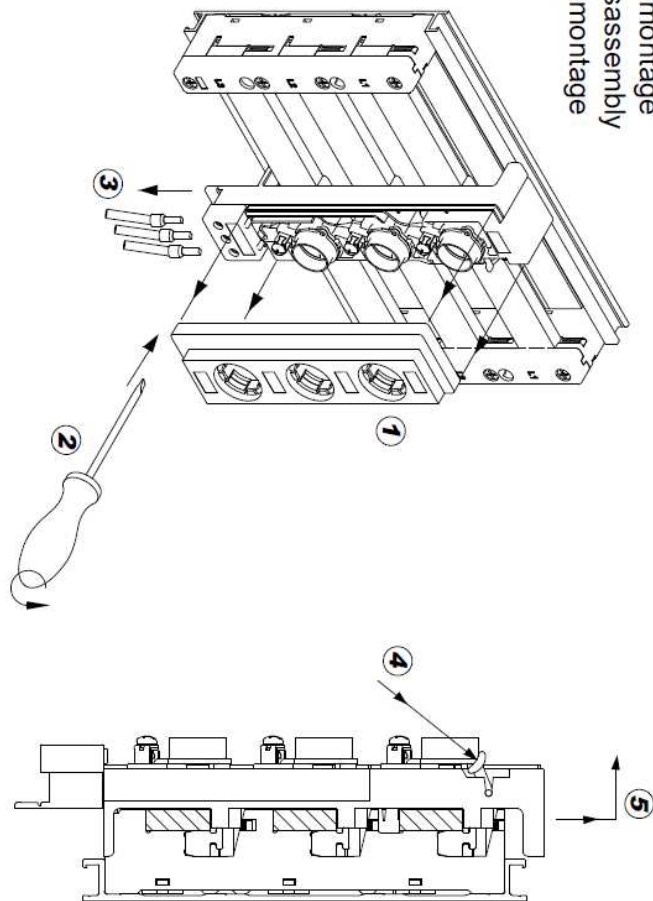

Demontage
Disassembly
Démontage

For further information: www.rittal.com

SV

3418.040

3427.040

3433.040

5 SV Reitersicherungselemente
Easy Connect-Ausführung

5 SV Bus-mounting fuse bases
Easy Connect version

5 SV Socles fusibles curseurs
modèle Easy Connect

15x

Zchng.-Nr. / No. of dwg. : A4667904SV

Versandbeutel-Nr. / No. of accessory bag : -

Lieferanten-Nr. / No. of supplier :

Umbau 5/10 mm
Reconstruction 5/10 mm
Restructuration 5/10 mm