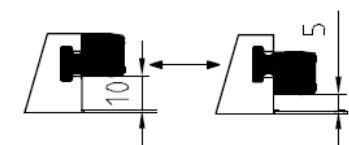

SV

3418.040

3427.040

3433.040

5 SV Reitersicherungselemente
Easy Connect-Ausführung

5 SV Bus-mounting fuse bases
Easy Connect version

5 SV Socles fusibles curseurs
modèle Easy Connect

15x

Zchng.-Nr. / No. of dwg. : A4667904SV

Versandbeutel-Nr. / No. of accessory bag : -

Lieferanten-Nr. / No. of supplier :

Umbau 5/10 mm
Reconstruction 5/10 mm
Restructuration 5/10 mm