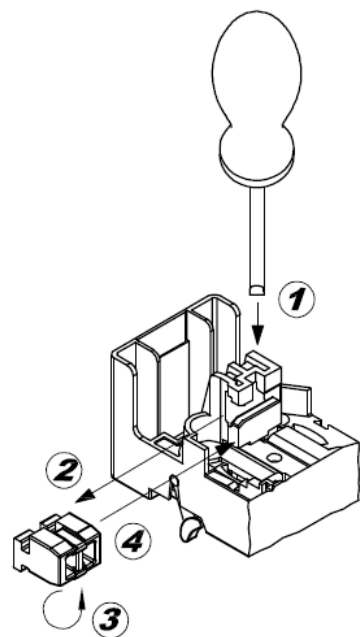

Demontage
Disassembly
Démontage

For further information: www.rittal.com

SV

3418.040

3427.040

3433.040

5 SV Reitersicherungselemente
Easy Connect-Ausführung

5 SV Bus-mounting fuse bases
Easy Connect version

5 SV Socles fusibles curseurs
modèle Easy Connect

15x

Zchng.-Nr. / No. of dwg. : A4667904SV

Versandbeutel-Nr. / No. of accessory bag : -

Lieferanten-Nr. / No. of supplier :

Umbau 5/10 mm
Reconstruction 5/10 mm
Restructuration 5/10 mm

SV 3427.040
SV 3433.040

	mm²	mm²	mm
	1,5	16	Cu
	max		
	min		10

Montage
Assembly
Montage