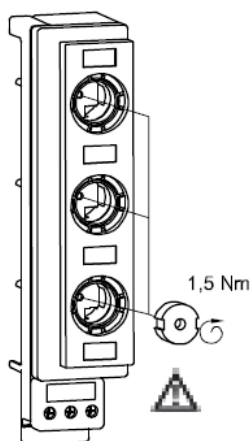

Demontage
Disassembly
Démontage

For further information: www.rittal.com

SV

3418.040

3427.040

3433.040

5 SV Reitersicherungselemente
Easy Connect-Ausführung

5 SV Bus-mounting fuse bases
Easy Connect version

5 SV Socles fusibles curseurs
modèle Easy Connect

15x

Zchng.-Nr. / No. of dwg. : A4667904SV

Versandbeutel-Nr. / No. of accessory bag : -

Lieferanten-Nr. / No. of supplier :

Umbau 5/10 mm
Reconstruction 5/10 mm
Restructuration 5/10 mm

SV 3427.040
SV 3433.040

	mm²	mm²	mm
	1,5	16	Cu
	max		
	min		10

Montage
Assembly
Montage