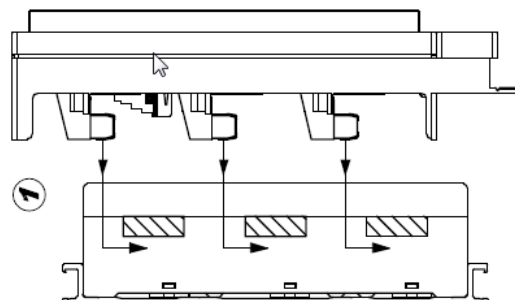

SV 3427.040
SV 3433.040

	mm²	mm²	mm
	1,5	16	Cu
	max		
	min		10