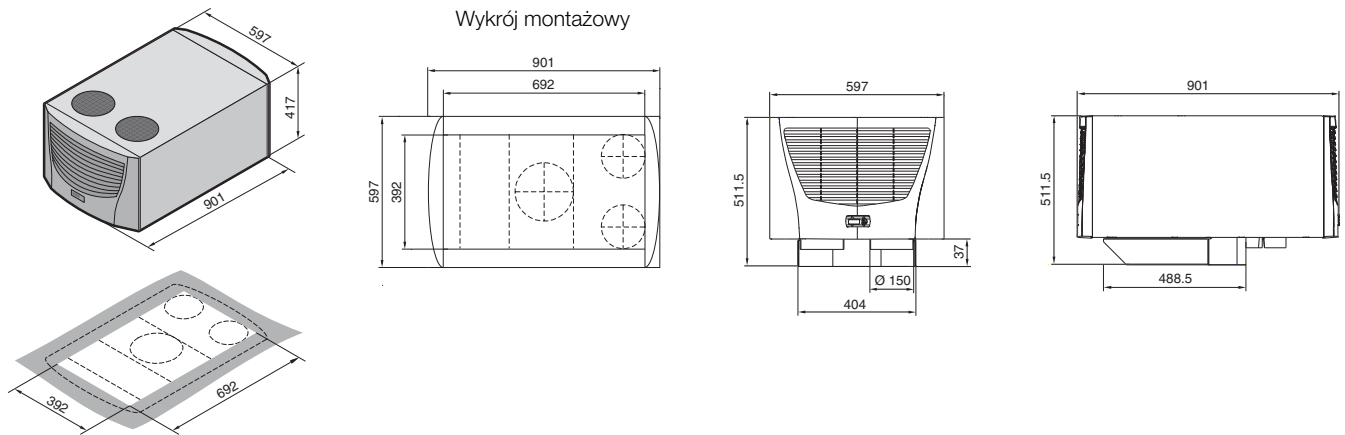

Klimatyzatory do zabudowy dachowej

TopTherm Blue e, Użytkowa moc chłodnicza 3000 W

Wentylatory dachowe

Do TS do obszaru biurowego, wydajność powietrza 1500 m³/h

Wykrój montażowy
wymagany jedynie przy wentylatorze bez płyty dachowej

Trawers wentylatorowy

Wydajność powietrza swobodna 600 m³/h