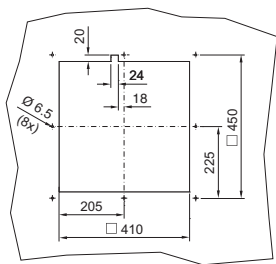

Trawers wentylatorowy

Wydajność powietrza swobodna 600 m³/h