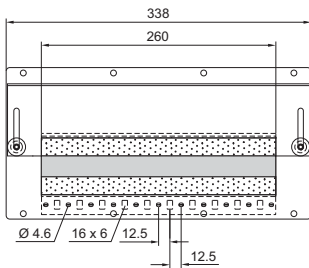

Płyty modułowe

do połączeń wtykowych 16/24-biegunowych

X 16-bieg.

X 24-bieg.

do przeprowadzenia kabli

z tuleją kablową