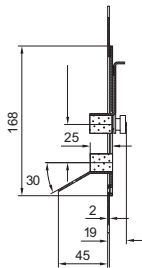

Płyty modułowe

do połączeń wtykowych 16/24-biegunowych

X 16-bieg.

X 24-bieg.

do przeprowadzenia kabli

z tuleją kablową