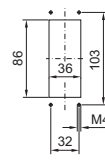

Płyty modułowe

do połączeń wtykowych 16/24-biegunowych

X 16-bieg.

X 24-bieg.

do przeprowadzenia kabli

z tuleją kablową