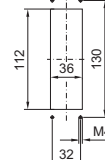

Płyty modułowe

do połączeń wtykowych 16/24-biegunowych

X 16-bieg.

X 24-bieg.

do przeprowadzenia kabli

z tuleją kablową