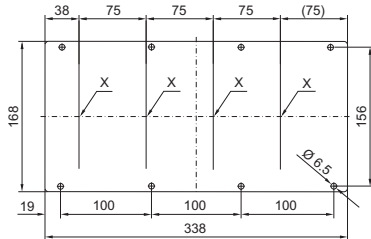

Płyty modułowe

do połączeń wtykowych 16/24-biegunowych

X 16-bieg.

X 24-bieg.

do przeprowadzenia kabli

z tuleją kablową