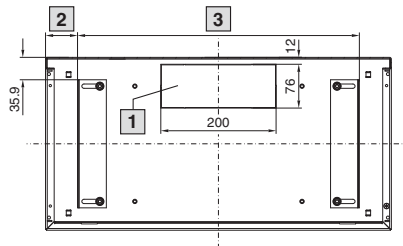

### VerticalBox

Prezentacja bez drzwi przednich

Przekrój A - A

- 1 Wymiary otworu identyczne na górze i na dole
- 2 Min. 55 mm/maks. 83 mm
- 3 Min. 434 mm/maks. 489 mm

Nr kat. DK	U	Szerokość mm	Wysokość mm	Głębokość mm
7501.000	5	300	540	600