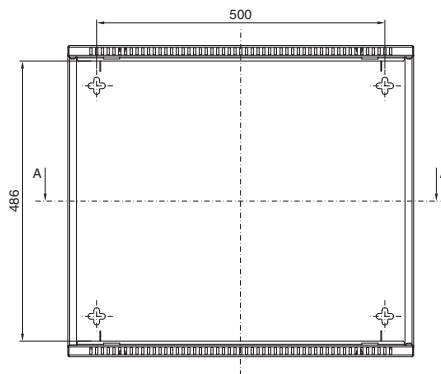

### VerticalBox

Prezentacja bez drzwi przednich

Przekrój A - A

- 1 Wymiary otworu identyczne na górze i na dole
- 2 Min. 55 mm/maks. 83 mm
- 3 Min. 434 mm/maks. 489 mm

Nr kat. DK	U	Szerokość mm	Wysokość mm	Głębokość mm
7501.000	5	300	540	600