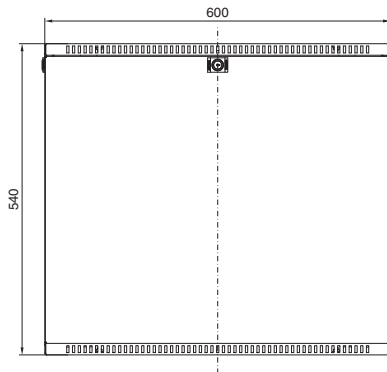

### VerticalBox

Prezentacja bez drzwi przednich

Przekrój A - A

- 1 Wymiary otworu identyczne na górze i na dole
- 2 Min. 55 mm/maks. 83 mm
- 3 Min. 434 mm/maks. 489 mm

Nr kat. DK	U	Szerokość mm	Wysokość mm	Głębokość mm
7501.000	5	300	540	600