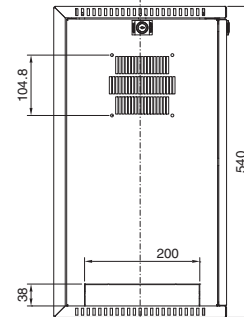

### VerticalBox

Prezentacja bez drzwi przednich

Przekrój A - A

- 1 Wymiary otworu identyczne na górze i na dole
- 2 Min. 55 mm/maks. 83 mm
- 3 Min. 434 mm/maks. 489 mm

Nr kat. DK	U	Szerokość mm	Wysokość mm	Głębokość mm
7501.000	5	300	540	600