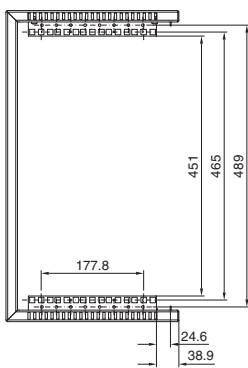

### VerticalBox

Prezentacja bez drzwi przednich

Przekrój A - A

- 1 Wymiary otworu identyczne na górze i na dole
- 2 Min. 55 mm/maks. 83 mm
- 3 Min. 434 mm/maks. 489 mm

Nr kat. DK	U	Szerokość mm	Wysokość mm	Głębokość mm
7501.000	5	300	540	600