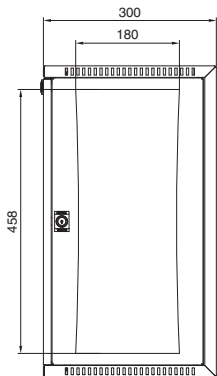

### VerticalBox

Prezentacja bez drzwi przednich

Przekrój A - A

- 1 Wymiary otworu identyczne na górze i na dole
- 2 Min. 55 mm/maks. 83 mm
- 3 Min. 434 mm/maks. 489 mm

Nr kat. DK	U	Szerokość mm	Wysokość mm	Głębokość mm
7501.000	5	300	540	600