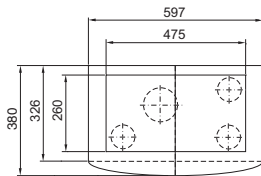

Wykroj montażowy