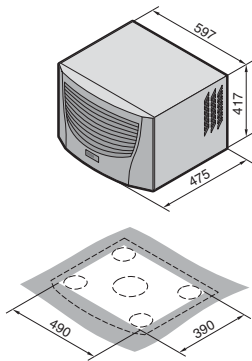

Klimatyzacja

Klimatyzatory

Klimatyzatory do zabudowy dachowej

TopTherm Blue e, SK 3359.XXX, SK 3382.XXX

Wykroj montażowy

1 Odpyływ kondensatu 1/2", elastyczny

TopTherm Blue e, SK 3273.XXX, SK 3383.XXX, SK 3384.XXX, SK 3385.XXX

Wykroj montażowy

1 Odpyływ kondensatu 1/2", elastyczny

TopTherm Blue e, SK 3386.XXX, SK 3387.XXX

Wykroj montażowy

1 Odpyływ kondensatu 1/2", elastyczny