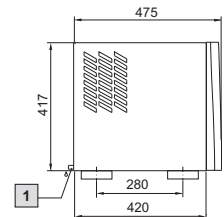

Wykroj montażowy

1 Odpyływ kondensatu 1/2", elastyczny

TopTherm Blue e, SK 3386.XXX, SK 3387.XXX

Wykroj montażowy

1 Odpyływ kondensatu 1/2", elastyczny