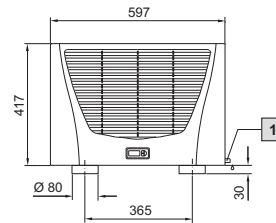

1 Odpyływ kondensatu 1/2", elastyczny