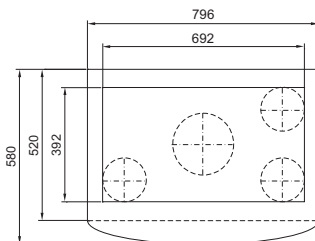

Wykroj montażowy

1 Odpyływ kondensatu 1/2", elastyczny

TopTherm Blue e, SK 3386.XXX, SK 3387.XXX

Wykroj montażowy

1 Odpyływ kondensatu 1/2", elastyczny