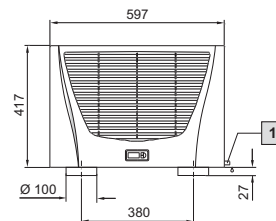

Wykroj montażowy

1 Odpyływ kondensatu 1/2", elastyczny

TopTherm Blue e, SK 3386.XXX, SK 3387.XXX

Wykroj montażowy

1 Odpyływ kondensatu 1/2", elastyczny