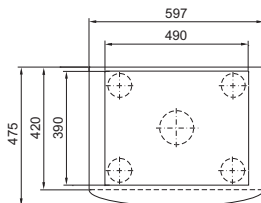

Wykroj montażowy

1 Odpyływ kondensatu 1/2", elastyczny

TopTherm Blue e, SK 3386.XXX, SK 3387.XXX

Wykroj montażowy

1 Odpyływ kondensatu 1/2", elastyczny