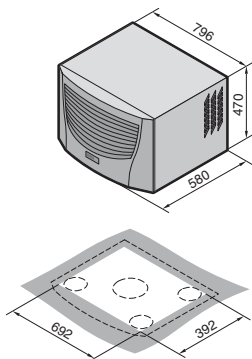

Klimatyzacja

Klimatyzatory

Klimatyzatory do zabudowy dachowej

TopTherm Blue e, SK 3359.XXX, SK 3382.XXX

Wykroj montażowy

1 Odpyływ kondensatu 1/2", elastyczny

TopTherm Blue e, SK 3273.XXX, SK 3383.XXX, SK 3384.XXX, SK 3385.XXX

Wykroj montażowy

1 Odpyływ kondensatu 1/2", elastyczny

TopTherm Blue e, SK 3386.XXX, SK 3387.XXX

Wykroj montażowy

1 Odpyływ kondensatu 1/2", elastyczny