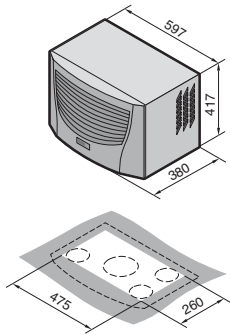

Klimatyzacja

Klimatyzatory

Klimatyzatory do zabudowy dachowej

TopTherm Blue e, SK 3359.XXX, SK 3382.XXX

Wykroj montażowy

1 Odpyływ kondensatu 1/2", elastyczny

TopTherm Blue e, SK 3273.XXX, SK 3383.XXX, SK 3384.XXX, SK 3385.XXX

Wykroj montażowy

1 Odpyływ kondensatu 1/2", elastyczny

TopTherm Blue e, SK 3386.XXX, SK 3387.XXX

Wykroj montażowy

1 Odpyływ kondensatu 1/2", elastyczny