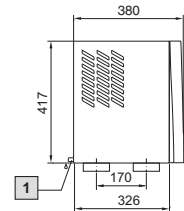

1 Odpyływ kondensatu 1/2", elastyczny