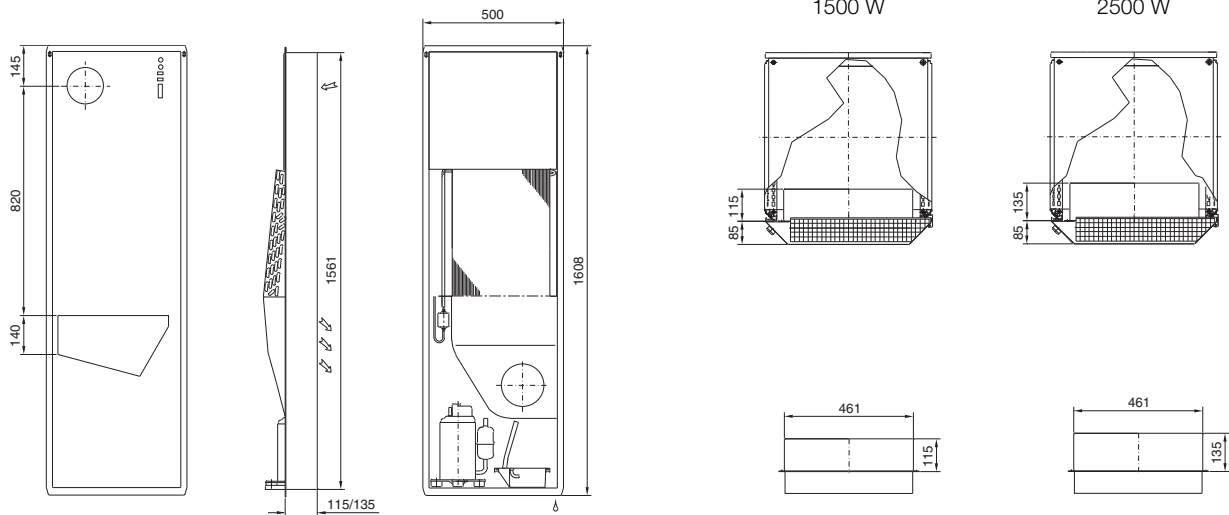

Klimatyzacja

Klimatyzatory

Modułowa koncepcja klimatyzacji

Moduł klimatyzacyjny Blue e, SK 3307.7XX, SK 3310.7XX

Drzwi profilowe