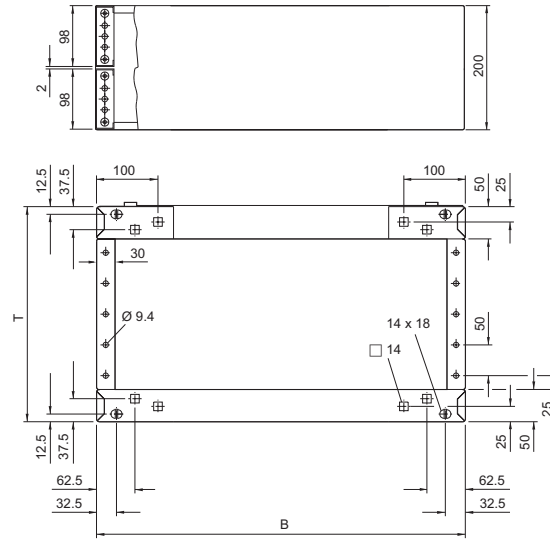

Расположение отверстий

V/T = размер шкафа

V1/T1 = внешний размер

V2/T2 = для крепления к резьбовому отверстию в угловой части шкафа, снизу

V3/T3 = для крепления при помощи закладных гаек к основанию шкафа снизу или сверху

Для резьбового соединения на основании могут использоваться все отверстия (Ш2 – Ш4/G2 – G4).

Цоколь, в сборе

Листовая сталь для АЕ, универсального пульта ТР

Цоколь, высота 100 мм

Цоколь, высота 200 мм

АЕ

T = глубина шкафа -21 мм
B = ширина шкафа

Универсальный пульт ТР

T = глубина шкафа -50 мм
B = ширина шкафа

Цоколь, в сборе

Нержавеющая сталь для напольных пультов из нержавеющей стали

Цоколь, высота 100 мм

T = глубина шкафа -50 мм
B = ширина шкафа

Цоколь, высота 200 мм

T = глубина шкафа -50 мм
B = ширина шкафа

Траверса

для TS, SE, CM, TP, PC, IW, регулируемая

TS 8601.450, TS 8601.680

Арт. № TS	Для глубины корпуса мм	L1	L2
8601.450	400	644	275
	500	744	375
8601.680	600	844	475
	800	1044	675