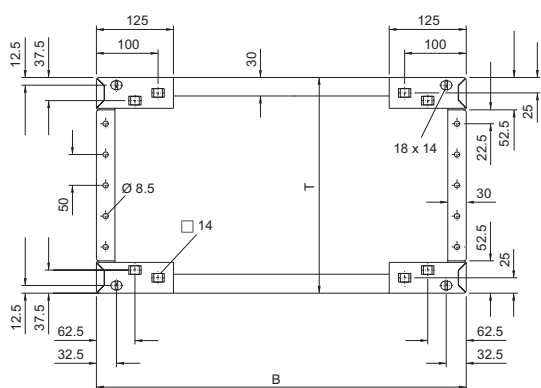

Монтаж системы

Цоколь

Система цоколей Flex-Block

Flex-Block высота 100 мм

Flex-Block высота 200 мм

Панели Flex-Block

Для ширины или глубины шкафа мм	B1	B2	B3	B4	B5	B6	T1	T2	T3	T4	T5	T6
300	297	235	175	99	66	35	297	235	175	99	66	35
400	397	335	275	199	166	35	397	335	275	199	166	35
500	497	435	375	299	266	35	497	435	375	299	266	35
600	597	535	475	399	366	35	597	535	475	399	366	35
800	797	735	675	599	566	35	797	735	675	599	566	35
1000	997	935	875	799	766	35	997	935	875	799	766	35
1200	1197	1135	1075	999	966	35	1197	1135	1075	999	966	35
1600	1597	1535	1475	1399	1366	35	1597	1535	1475	1399	1366	35
1800	1797	1735	1675	1599	1566	35	1797	1735	1675	1599	1566	35

Расположение отверстий

V/T = размер шкафа

V1/T1 = внешний размер

V2/T2 = для крепления к резьбовому отверстию в угловой части шкафа, снизу

V3/T3 = для крепления при помощи закладных гаек к основанию шкафа снизу или сверху

Для резьбового соединения на основании могут использоваться все отверстия (Ш2 – Ш4/G2 – G4).

Цоколь, в сборе

Листовая сталь для АЕ, универсального пульта ТР

Цоколь, высота 100 мм

Цоколь, высота 200 мм

АЕ

T = глубина шкафа -21 мм
B = ширина шкафа

Универсальный пульт ТР

T = глубина шкафа -50 мм
B = ширина шкафа

Цоколь, в сборе

Нержавеющая сталь для напольных пультов из нержавеющей стали

Цоколь, высота 100 мм

T = глубина шкафа -50 мм
B = ширина шкафа