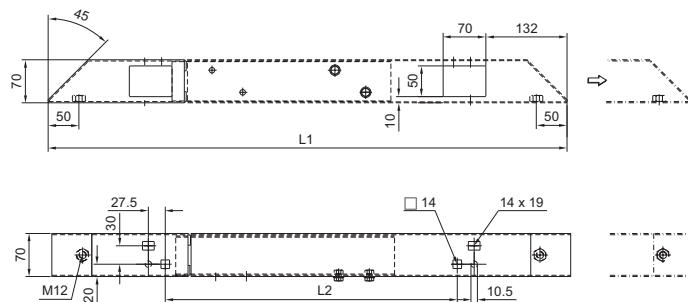

Расположение отверстий

V/T = размер шкафа

V1/T1 = внешний размер

V2/T2 = для крепления к резьбовому отверстию в угловой части шкафа, снизу

V3/T3 = для крепления при помощи закладных гаек к основанию шкафа снизу или сверху

Для резьбового соединения на основании могут использоваться все отверстия (Ш2 – Ш4/G2 – G4).

Цоколь, в сборе

Листовая сталь для АЕ, универсального пульта ТР

Цоколь, высота 100 мм

Цоколь, высота 200 мм

АЕ

T = глубина шкафа -21 мм
B = ширина шкафа

Универсальный пульт ТР

T = глубина шкафа -50 мм
B = ширина шкафа

Цоколь, в сборе

Нержавеющая сталь для напольных пультов из нержавеющей стали

Цоколь, высота 100 мм

T = глубина шкафа -50 мм
B = ширина шкафа

Цоколь, высота 200 мм

T = глубина шкафа -50 мм
B = ширина шкафа

Траверса

для TS, SE, CM, TP, PC, IW, регулируемая

TS 8601.450, TS 8601.680

Арт. № TS	Для глубины корпуса мм	L1	L2
8601.450	400	644	275
	500	744	375
8601.680	600	844	475
	800	1044	675