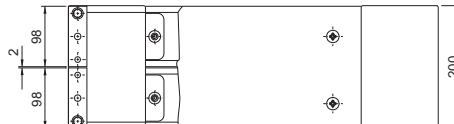

Расположение отверстий

V/T = размер шкафа

V1/T1 = внешний размер

V2/T2 = для крепления к резьбовому отверстию в угловой части шкафа, снизу

V3/T3 = для крепления при помощи закладных гаек к основанию шкафа снизу или сверху

Для резьбового соединения на основании могут использоваться все отверстия (Ш2 – Ш4/G2 – G4).

Цоколь, в сборе

Листовая сталь для АЕ, универсального пульта ТР

Цоколь, высота 100 мм

Цоколь, высота 200 мм

АЕ

T = глубина шкафа -21 мм
B = ширина шкафа

Универсальный пульт ТР

T = глубина шкафа -50 мм
B = ширина шкафа

Цоколь, в сборе

Нержавеющая сталь для напольных пультов из нержавеющей стали

Цоколь, высота 100 мм

T = глубина шкафа -50 мм
B = ширина шкафа