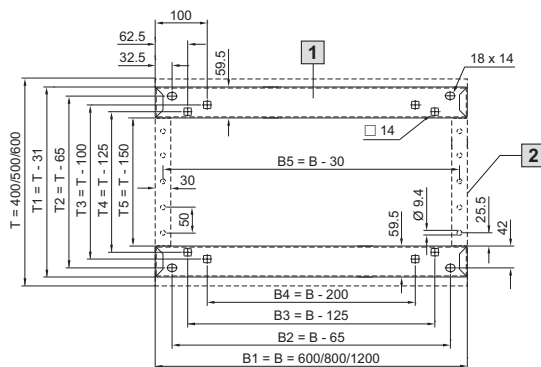

Монтаж системы

Цоколь

Система цоколей Flex-Block

Flex-Block высота 100 мм

Flex-Block высота 200 мм

Панели Flex-Block

Для ширины или глубины шкафа мм	B1	B2	B3	B4	B5	B6	T1	T2	T3	T4	T5	T6
300	297	235	175	99	66	35	297	235	175	99	66	35
400	397	335	275	199	166	35	397	335	275	199	166	35
500	497	435	375	299	266	35	497	435	375	299	266	35
600	597	535	475	399	366	35	597	535	475	399	366	35
800	797	735	675	599	566	35	797	735	675	599	566	35
1000	997	935	875	799	766	35	997	935	875	799	766	35
1200	1197	1135	1075	999	966	35	1197	1135	1075	999	966	35
1600	1597	1535	1475	1399	1366	35	1597	1535	1475	1399	1366	35
1800	1797	1735	1675	1599	1566	35	1797	1735	1675	1599	1566	35

Монтаж системы

Цоколь

Элементы цоколя передние и задние, фальш-панели цоколя боковые

Нержавеющая сталь для TS, SE

Высота 100 мм

Высота 200 мм

- 1 Элемент цоколя передний/задний
- 2 Панель цоколя боковая
- 3 Угловой элемент цоколя
- 4 Панель, съемная

Расположение отверстий

V/T = размер шкафа

V1/T1 = внешний размер

V2/T2 = для крепления к резьбовому отверстию в угловой части шкафа, снизу

V3/T3 = для крепления при помощи закладных гаек к основанию шкафа снизу или сверху

Для резьбового соединения на основании могут использоваться все отверстия (Ш2 – Ш4/G2 – G4).

Цоколь, в сборе

Листовая сталь для АЕ, универсального пульта ТР

Цоколь, высота 100 мм

Цоколь, высота 200 мм

АЕ

T = глубина шкафа -21 мм
B = ширина шкафа