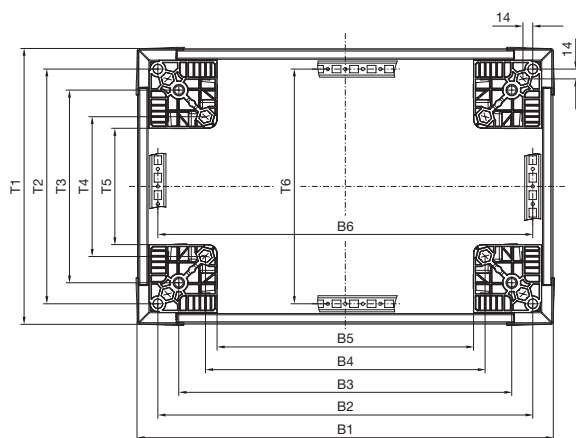

Монтаж системы

Цоколь

Система цоколей Flex-Block

Flex-Block высота 100 мм

Flex-Block высота 200 мм

Панели Flex-Block

Для ширины или глубины шкафа мм	B1	B2	B3	B4	B5	B6	T1	T2	T3	T4	T5	T6
300	297	235	175	99	66	35	297	235	175	99	66	35
400	397	335	275	199	166	35	397	335	275	199	166	35
500	497	435	375	299	266	35	497	435	375	299	266	35
600	597	535	475	399	366	35	597	535	475	399	366	35
800	797	735	675	599	566	35	797	735	675	599	566	35
1000	997	935	875	799	766	35	997	935	875	799	766	35
1200	1197	1135	1075	999	966	35	1197	1135	1075	999	966	35
1600	1597	1535	1475	1399	1366	35	1597	1535	1475	1399	1366	35
1800	1797	1735	1675	1599	1566	35	1797	1735	1675	1599	1566	35

Монтаж системы

Цоколь

Элементы цоколя передние и задние, фальш-панели цоколя боковые

Нержавеющая сталь для TS, SE

Высота 100 мм

Высота 200 мм

- 1 Элемент цоколя передний/задний
- 2 Панель цоколя боковая
- 3 Угловой элемент цоколя
- 4 Панель, съемная

Расположение отверстий

V/T = размер шкафа

V1/T1 = внешний размер

V2/T2 = для крепления к резьбовому отверстию в угловой части шкафа, снизу

V3/T3 = для крепления при помощи закладных гаек к основанию шкафа снизу или сверху

Для резьбового соединения на основании могут использоваться все отверстия (Ш2 – Ш4/G2 – G4).

Цоколь, в сборе

Листовая сталь для АЕ, универсального пульта ТР

Цоколь, высота 100 мм

Цоколь, высота 200 мм

АЕ

T = глубина шкафа -21 мм
B = ширина шкафа