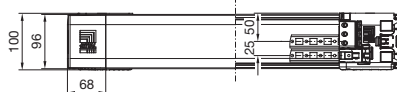

Монтаж системы

Цоколь

Система цоколей Flex-Block

Flex-Block высота 100 мм

Flex-Block высота 200 мм

Панели Flex-Block

Для ширины или глубины шкафа мм	B1	B2	B3	B4	B5	B6	T1	T2	T3	T4	T5	T6
300	297	235	175	99	66	35	297	235	175	99	66	35
400	397	335	275	199	166	35	397	335	275	199	166	35
500	497	435	375	299	266	35	497	435	375	299	266	35
600	597	535	475	399	366	35	597	535	475	399	366	35
800	797	735	675	599	566	35	797	735	675	599	566	35
1000	997	935	875	799	766	35	997	935	875	799	766	35
1200	1197	1135	1075	999	966	35	1197	1135	1075	999	966	35
1600	1597	1535	1475	1399	1366	35	1597	1535	1475	1399	1366	35
1800	1797	1735	1675	1599	1566	35	1797	1735	1675	1599	1566	35

Расположение отверстий

V/T = размер шкафа

V1/T1 = внешний размер

V2/T2 = для крепления к резьбовому отверстию в угловой части шкафа, снизу

V3/T3 = для крепления при помощи закладных гаек к основанию шкафа снизу или сверху

Для резьбового соединения на основании могут использоваться все отверстия (Ш2 – Ш4/G2 – G4).

Цоколь, в сборе

Листовая сталь для АЕ, универсального пульта ТР

Цоколь, высота 100 мм

Цоколь, высота 200 мм

АЕ

T = глубина шкафа -21 мм
B = ширина шкафа