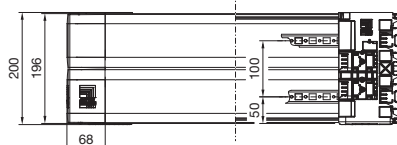

Монтаж системы

Цоколь

Система цоколей Flex-Block

Flex-Block высота 100 мм

Flex-Block высота 200 мм

Панели Flex-Block

Для ширины или глубины шкафа мм	B1	B2	B3	B4	B5	B6	T1	T2	T3	T4	T5	T6
300	297	235	175	99	66	35	297	235	175	99	66	35
400	397	335	275	199	166	35	397	335	275	199	166	35
500	497	435	375	299	266	35	497	435	375	299	266	35
600	597	535	475	399	366	35	597	535	475	399	366	35
800	797	735	675	599	566	35	797	735	675	599	566	35
1000	997	935	875	799	766	35	997	935	875	799	766	35
1200	1197	1135	1075	999	966	35	1197	1135	1075	999	966	35
1600	1597	1535	1475	1399	1366	35	1597	1535	1475	1399	1366	35
1800	1797	1735	1675	1599	1566	35	1797	1735	1675	1599	1566	35

Монтаж системы

Цоколь

Элементы цоколя передние и задние, фальш-панели цоколя боковые

Нержавеющая сталь для TS, SE

Высота 100 мм

Высота 200 мм

- 1 Элемент цоколя передний/задний
- 2 Панель цоколя боковая
- 3 Угловой элемент цоколя
- 4 Панель, съемная

Расположение отверстий

V/T = размер шкафа

V1/T1 = внешний размер

V2/T2 = для крепления к резьбовому отверстию в угловой части шкафа, снизу

V3/T3 = для крепления при помощи закладных гаек к основанию шкафа снизу или сверху

Для резьбового соединения на основании могут использоваться все отверстия (Ш2 – Ш4/G2 – G4).

Цоколь, в сборе

Листовая сталь для АЕ, универсального пульта ТР

Цоколь, высота 100 мм

Цоколь, высота 200 мм

АЕ

T = глубина шкафа -21 мм
B = ширина шкафа