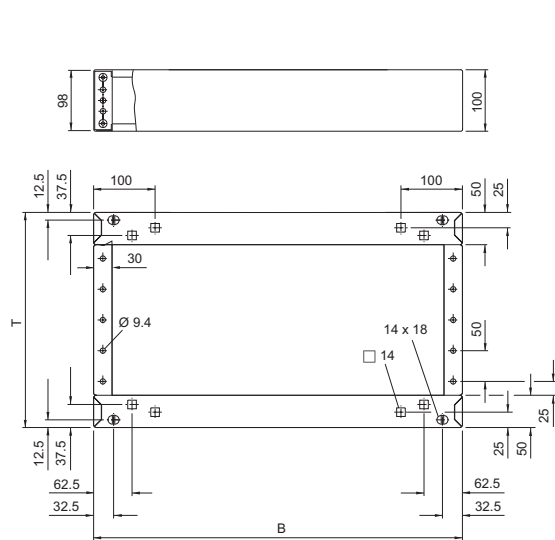

Расположение отверстий

V/T = размер шкафа

V1/T1 = внешний размер

V2/T2 = для крепления к резьбовому отверстию в угловой части шкафа, снизу

V3/T3 = для крепления при помощи закладных гаек к основанию шкафа снизу или сверху

Для резьбового соединения на основании могут использоваться все отверстия (Ш2 – Ш4/G2 – G4).

Цоколь, в сборе

Листовая сталь для АЕ, универсального пульта ТР

Цоколь, высота 100 мм

Цоколь, высота 200 мм

АЕ

T = глубина шкафа -21 мм
B = ширина шкафа

Универсальный пульт ТР

T = глубина шкафа -50 мм
B = ширина шкафа

Цоколь, в сборе

Нержавеющая сталь для напольных пультов из нержавеющей стали

Цоколь, высота 100 мм

T = глубина шкафа -50 мм
B = ширина шкафа

Цоколь, высота 200 мм

T = глубина шкафа -50 мм
B = ширина шкафа

Траверса

для TS, SE, CM, TP, PC, IW, регулируемая

TS 8601.450, TS 8601.680

Арт. № TS	Для глубины корпуса мм	L1	L2
8601.450	400	644	275
	500	744	375
8601.680	600	844	475
	800	1044	675