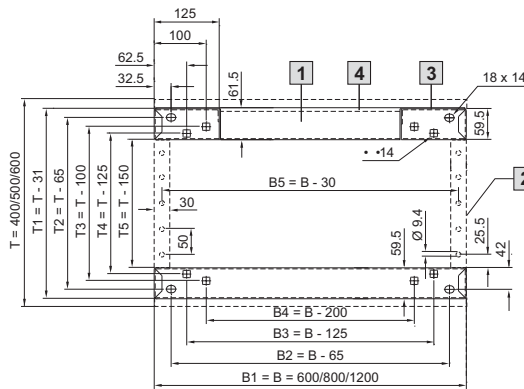

Монтаж системы

Цоколь

Система цоколей Flex-Block

Flex-Block высота 100 мм

Flex-Block высота 200 мм

Панели Flex-Block

Для ширины или глубины шкафа мм	B1	B2	B3	B4	B5	B6	T1	T2	T3	T4	T5	T6
300	297	235	175	99	66	35	297	235	175	99	66	35
400	397	335	275	199	166	35	397	335	275	199	166	35
500	497	435	375	299	266	35	497	435	375	299	266	35
600	597	535	475	399	366	35	597	535	475	399	366	35
800	797	735	675	599	566	35	797	735	675	599	566	35
1000	997	935	875	799	766	35	997	935	875	799	766	35
1200	1197	1135	1075	999	966	35	1197	1135	1075	999	966	35
1600	1597	1535	1475	1399	1366	35	1597	1535	1475	1399	1366	35
1800	1797	1735	1675	1599	1566	35	1797	1735	1675	1599	1566	35

Монтаж системы

Цоколь

Элементы цоколя передние и задние, фальш-панели цоколя боковые

Нержавеющая сталь для TS, SE

Высота 100 мм

Высота 200 мм

- 1 Элемент цоколя передний/задний
- 2 Панель цоколя боковая
- 3 Угловой элемент цоколя
- 4 Панель, съемная

Расположение отверстий

V/T = размер шкафа

V1/T1 = внешний размер

V2/T2 = для крепления к резьбовому отверстию в угловой части шкафа, снизу

V3/T3 = для крепления при помощи закладных гаек к основанию шкафа снизу или сверху

Для резьбового соединения на основании могут использоваться все отверстия (Ш2 – Ш4/G2 – G4).

Цоколь, в сборе

Листовая сталь для АЕ, универсального пульта ТР

Цоколь, высота 100 мм

Цоколь, высота 200 мм

АЕ

T = глубина шкафа -21 мм
B = ширина шкафа