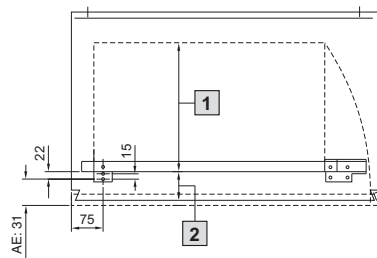

Компактная поворотная рама для АЕ

- 1 T = макс. монтажная глубина (см. таблицу)
- 2 D = 38 (53, 68, 83)

Для шкафа АЕ			Единиц высоты	6 ЕВ	11 ЕВ	14 ЕВ
Шкаф		Макс. Монтажная глубина (Т max.) мм	Арт. № SR	2026.200	2027.200	2034.200
Ширина мм	Глубина мм		Для высоты шкафа мм			
			H1 (мм)	380	600	760
			H2 (мм)	270	492	626
600	210	145	Окрашенная	1039.500	1060.500	1076.500
			Нержавеющая сталь	1009.600	1010.600	1012.600
600	350	265	Окрашенная	1339.500	1360.500	1376.500
760	210	145	Окрашенная	-	-	1077.500
			Окрашенная	-	-	1073.500
760	300	235	Нержавеющая сталь	-	-	1014.600