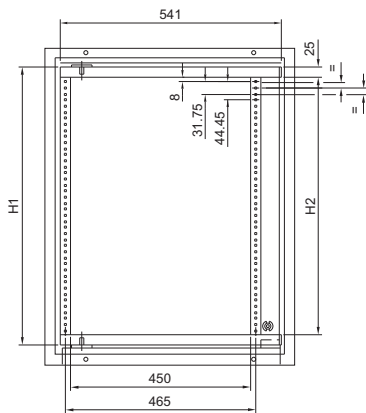

Компактная поворотная рама для АЕ

- 1 T = макс. монтажная глубина (см. таблицу)
- 2 D = 38 (53, 68, 83)

Для шкафа АЕ			Единиц высоты	6 ЕВ	11 ЕВ	14 ЕВ
Шкаф		Макс. Монтажная глубина (Т max.) мм	Арт. № SR	2026.200	2027.200	2034.200
Ширина мм	Глубина мм		Для высоты шкафа мм			
			H1 (мм)	380	600	760
			H2 (мм)	270	492	626
600	210	145	Окрашенная	1039.500	1060.500	1076.500
			Нержавеющая сталь	1009.600	1010.600	1012.600
600	350	265	Окрашенная	1339.500	1360.500	1376.500
760	210	145	Окрашенная	-	-	1077.500
			Окрашенная	-	-	1073.500
760	300	235	Нержавеющая сталь	-	-	1014.600