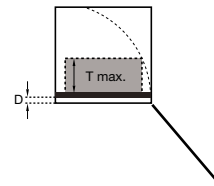

Компактная поворотная рама для АЕ

- 1 T = макс. монтажная глубина (см. таблицу)
- 2 D = 38 (53, 68, 83)

Для шкафа АЕ			Единиц высоты	6 ЕВ	11 ЕВ	14 ЕВ
Шкаф		Макс. Монтажная глубина (Т max.) мм	Арт. № SR	2026.200	2027.200	2034.200
Ширина мм	Глубина мм		Для высоты шкафа мм			
			H1 (мм)	380	600	760
			H2 (мм)	270	492	626
600	210	145	Окрашенная	1039.500	1060.500	1076.500
			Нержавеющая сталь	1009.600	1010.600	1012.600
600	350	265	Окрашенная	1339.500	1360.500	1376.500
760	210	145	Окрашенная	-	-	1077.500
			Окрашенная	-	-	1073.500
760	300	235	Нержавеющая сталь	-	-	1014.600