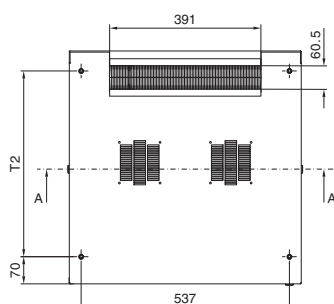

Корпуса

IT-корпуса

FlatBox

Версия 12 EB/U 600 x 600

Версия 21 EB/U 700 x 700

Разрез А – А

Разрез В – В

1 Т3 макс. монтажная глубина

Разрез С – С

Арт. № DK	EB	Ширина мм		Высота мм						Глубина мм		
		B	H1	H2	H3	H4	H5	H6	H7	T1	T2	T3
7507.000	6	600	365,1	252,7	255,6	177,8	266,7	125	88,9	400	279	342
7507.100	6	600	365,1	252,7	255,6	177,8	266,7	125	88,9	600	479	542
7507.010	9	600	498,5	386,1	389	311,2	400,1	250	222,3	400	279	342
7507.110	9	600	498,5	386,1	389	311,2	400,1	250	222,3	600	479	542
7507.020	12	600	631,8	519,4	522,3	444,5	533,4	375	355,6	400	279	342
7507.120	12	600	631,8	519,4	522,3	444,5	489	375	355,6	600	479	542
7507.030	15	600	765,2	652,8	655,7	577,9	666,8	525	489	400	279	342
7507.200	15	700	765,2	652,8	655,7	577,9	666,8	525	489	700	579	642
7507.210	18	700	898,5	736,1	789	711,2	800,1	650	622,3	700	579	642
7507.220	21	700	1031,9	869,5	922,4	844,6	933,5	775	755,7	700	579	642