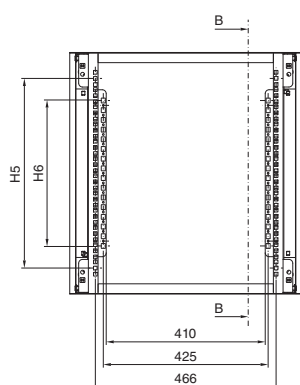

Корпуса

IT-корпуса

FlatBox

Версия 12 EB/U 600 x 600

Версия 21 EB/U 700 x 700

Разрез А – А

Разрез В – В

1 Т3 макс. монтажная глубина

Разрез С – С

Арт. № DK	EB	Ширина мм		Высота мм						Глубина мм		
		B	H1	H2	H3	H4	H5	H6	H7	T1	T2	T3
7507.000	6	600	365,1	252,7	255,6	177,8	266,7	125	88,9	400	279	342
7507.100	6	600	365,1	252,7	255,6	177,8	266,7	125	88,9	600	479	542
7507.010	9	600	498,5	386,1	389	311,2	400,1	250	222,3	400	279	342
7507.110	9	600	498,5	386,1	389	311,2	400,1	250	222,3	600	479	542
7507.020	12	600	631,8	519,4	522,3	444,5	533,4	375	355,6	400	279	342
7507.120	12	600	631,8	519,4	522,3	444,5	489	375	355,6	600	479	542
7507.030	15	600	765,2	652,8	655,7	577,9	666,8	525	489	400	279	342
7507.200	15	700	765,2	652,8	655,7	577,9	666,8	525	489	700	579	642
7507.210	18	700	898,5	736,1	789	711,2	800,1	650	622,3	700	579	642
7507.220	21	700	1031,9	869,5	922,4	844,6	933,5	775	755,7	700	579	642