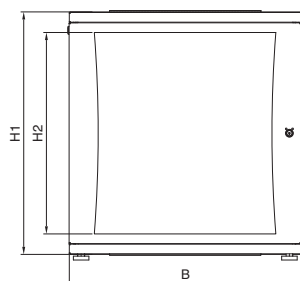

Корпуса

IT-корпуса

FlatBox

Версия 12 EB/U 600 x 600

Версия 21 EB/U 700 x 700

Разрез А – А

Разрез В – В

1 Т3 макс. монтажная глубина

Разрез С – С

Арт. № DK	EB	Ширина мм		Высота мм						Глубина мм		
		B	H1	H2	H3	H4	H5	H6	H7	T1	T2	T3
7507.000	6	600	365,1	252,7	255,6	177,8	266,7	125	88,9	400	279	342
7507.100	6	600	365,1	252,7	255,6	177,8	266,7	125	88,9	600	479	542
7507.010	9	600	498,5	386,1	389	311,2	400,1	250	222,3	400	279	342
7507.110	9	600	498,5	386,1	389	311,2	400,1	250	222,3	600	479	542
7507.020	12	600	631,8	519,4	522,3	444,5	533,4	375	355,6	400	279	342
7507.120	12	600	631,8	519,4	522,3	444,5	489	375	355,6	600	479	542
7507.030	15	600	765,2	652,8	655,7	577,9	666,8	525	489	400	279	342
7507.200	15	700	765,2	652,8	655,7	577,9	666,8	525	489	700	579	642
7507.210	18	700	898,5	736,1	789	711,2	800,1	650	622,3	700	579	642
7507.220	21	700	1031,9	869,5	922,4	844,6	933,5	775	755,7	700	579	642