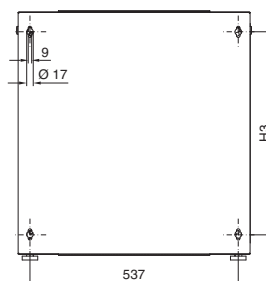

Корпуса

IT-корпуса

FlatBox

Версия 12 EB/U 600 x 600

Версия 21 EB/U 700 x 700

Разрез А – А

Разрез В – В

1 Т3 макс. монтажная глубина

Разрез С – С

Арт. № DK	EB	Ширина мм		Высота мм						Глубина мм		
		B	H1	H2	H3	H4	H5	H6	H7	T1	T2	T3
7507.000	6	600	365,1	252,7	255,6	177,8	266,7	125	88,9	400	279	342
7507.100	6	600	365,1	252,7	255,6	177,8	266,7	125	88,9	600	479	542
7507.010	9	600	498,5	386,1	389	311,2	400,1	250	222,3	400	279	342
7507.110	9	600	498,5	386,1	389	311,2	400,1	250	222,3	600	479	542
7507.020	12	600	631,8	519,4	522,3	444,5	533,4	375	355,6	400	279	342
7507.120	12	600	631,8	519,4	522,3	444,5	489	375	355,6	600	479	542
7507.030	15	600	765,2	652,8	655,7	577,9	666,8	525	489	400	279	342
7507.200	15	700	765,2	652,8	655,7	577,9	666,8	525	489	700	579	642
7507.210	18	700	898,5	736,1	789	711,2	800,1	650	622,3	700	579	642
7507.220	21	700	1031,9	869,5	922,4	844,6	933,5	775	755,7	700	579	642