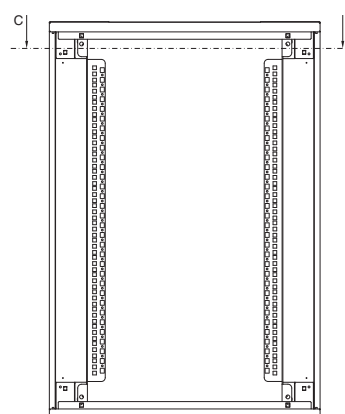

Корпуса

IT-корпуса

FlatBox

Версия 12 EB/U 600 x 600

Версия 21 EB/U 700 x 700

Разрез А – А

Разрез В – В

1 Т3 макс. монтажная глубина

Разрез С – С

Арт. № DK	EB	Ширина мм		Высота мм						Глубина мм		
		B	H1	H2	H3	H4	H5	H6	H7	T1	T2	T3
7507.000	6	600	365,1	252,7	255,6	177,8	266,7	125	88,9	400	279	342
7507.100	6	600	365,1	252,7	255,6	177,8	266,7	125	88,9	600	479	542
7507.010	9	600	498,5	386,1	389	311,2	400,1	250	222,3	400	279	342
7507.110	9	600	498,5	386,1	389	311,2	400,1	250	222,3	600	479	542
7507.020	12	600	631,8	519,4	522,3	444,5	533,4	375	355,6	400	279	342
7507.120	12	600	631,8	519,4	522,3	444,5	489	375	355,6	600	479	542
7507.030	15	600	765,2	652,8	655,7	577,9	666,8	525	489	400	279	342
7507.200	15	700	765,2	652,8	655,7	577,9	666,8	525	489	700	579	642
7507.210	18	700	898,5	736,1	789	711,2	800,1	650	622,3	700	579	642
7507.220	21	700	1031,9	869,5	922,4	844,6	933,5	775	755,7	700	579	642