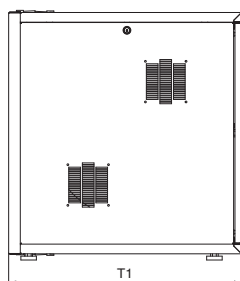

Корпуса

IT-корпуса

FlatBox

Версия 12 EB/U 600 x 600

Версия 21 EB/U 700 x 700

Разрез А – А

Разрез В – В

1 Т3 макс. монтажная глубина

Разрез С – С

Арт. № DK	EB	Ширина мм		Высота мм						Глубина мм		
		B	H1	H2	H3	H4	H5	H6	H7	T1	T2	T3
7507.000	6	600	365,1	252,7	255,6	177,8	266,7	125	88,9	400	279	342
7507.100	6	600	365,1	252,7	255,6	177,8	266,7	125	88,9	600	479	542
7507.010	9	600	498,5	386,1	389	311,2	400,1	250	222,3	400	279	342
7507.110	9	600	498,5	386,1	389	311,2	400,1	250	222,3	600	479	542
7507.020	12	600	631,8	519,4	522,3	444,5	533,4	375	355,6	400	279	342
7507.120	12	600	631,8	519,4	522,3	444,5	489	375	355,6	600	479	542
7507.030	15	600	765,2	652,8	655,7	577,9	666,8	525	489	400	279	342
7507.200	15	700	765,2	652,8	655,7	577,9	666,8	525	489	700	579	642
7507.210	18	700	898,5	736,1	789	711,2	800,1	650	622,3	700	579	642
7507.220	21	700	1031,9	869,5	922,4	844,6	933,5	775	755,7	700	579	642