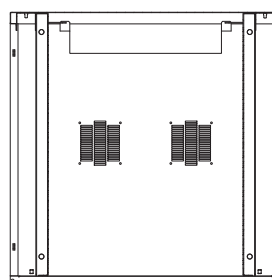

Корпуса

IT-корпуса

FlatBox

Версия 12 EB/U 600 x 600

Версия 21 EB/U 700 x 700

Разрез А – А

Разрез В – В

1 Т3 макс. монтажная глубина

Разрез С – С

Арт. № DK	EB	Ширина мм		Высота мм						Глубина мм		
		B	H1	H2	H3	H4	H5	H6	H7	T1	T2	T3
7507.000	6	600	365,1	252,7	255,6	177,8	266,7	125	88,9	400	279	342
7507.100	6	600	365,1	252,7	255,6	177,8	266,7	125	88,9	600	479	542
7507.010	9	600	498,5	386,1	389	311,2	400,1	250	222,3	400	279	342
7507.110	9	600	498,5	386,1	389	311,2	400,1	250	222,3	600	479	542
7507.020	12	600	631,8	519,4	522,3	444,5	533,4	375	355,6	400	279	342
7507.120	12	600	631,8	519,4	522,3	444,5	489	375	355,6	600	479	542
7507.030	15	600	765,2	652,8	655,7	577,9	666,8	525	489	400	279	342
7507.200	15	700	765,2	652,8	655,7	577,9	666,8	525	489	700	579	642
7507.210	18	700	898,5	736,1	789	711,2	800,1	650	622,3	700	579	642
7507.220	21	700	1031,9	869,5	922,4	844,6	933,5	775	755,7	700	579	642