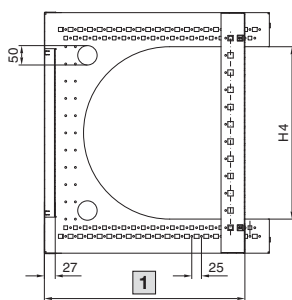

Корпуса

IT-корпуса

FlatBox

Версия 12 EB/U 600 x 600

Версия 21 EB/U 700 x 700

Разрез А – А

Разрез В – В

1 Т3 макс. монтажная глубина

Разрез С – С

Арт. № DK	EB	Ширина мм		Высота мм						Глубина мм		
		B	H1	H2	H3	H4	H5	H6	H7	T1	T2	T3
7507.000	6	600	365,1	252,7	255,6	177,8	266,7	125	88,9	400	279	342
7507.100	6	600	365,1	252,7	255,6	177,8	266,7	125	88,9	600	479	542
7507.010	9	600	498,5	386,1	389	311,2	400,1	250	222,3	400	279	342
7507.110	9	600	498,5	386,1	389	311,2	400,1	250	222,3	600	479	542
7507.020	12	600	631,8	519,4	522,3	444,5	533,4	375	355,6	400	279	342
7507.120	12	600	631,8	519,4	522,3	444,5	489	375	355,6	600	479	542
7507.030	15	600	765,2	652,8	655,7	577,9	666,8	525	489	400	279	342
7507.200	15	700	765,2	652,8	655,7	577,9	666,8	525	489	700	579	642
7507.210	18	700	898,5	736,1	789	711,2	800,1	650	622,3	700	579	642
7507.220	21	700	1031,9	869,5	922,4	844,6	933,5	775	755,7	700	579	642