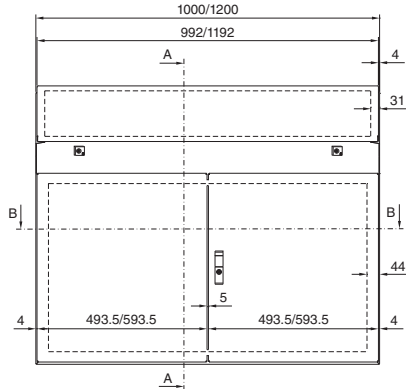

Корпуса

Напольные пульта TP

Напольные пульта TP

Ширина 600/800 мм
TP 6746.500, TP 6748.500

Ширина 1000/1200 мм
TP 6740.500, TP 6742.500

Разрез А – А

Монтажный вырез

Разрез В – В

Разрез В – В

Монтажная панель

Вид в направлении X

Универсальные пульты ТР

Листовая сталь

С низкой передней дверью
ТР 2694.500

С высокой передней дверью
ТР 2695.500

Монтажная панель

1 От 200 до 400 мм изменяется с шагом в 25 мм

i.L. = ширина в свету