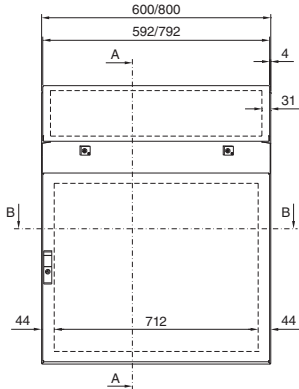

Корпуса

Напольные пульта TP

Напольные пульта TP

Ширина 600/800 мм
TP 6746.500, TP 6748.500

Ширина 1000/1200 мм
TP 6740.500, TP 6742.500

Разрез А – А

Монтажный вырез

Разрез В – В

Разрез В – В

Монтажная панель

Вид в направлении X

Универсальные пульты ТР

Листовая сталь

С низкой передней дверью
ТР 2694.500

С высокой передней дверью
ТР 2695.500

Монтажная панель

1 От 200 до 400 мм изменяется с шагом в 25 мм

i.L. = ширина в свету