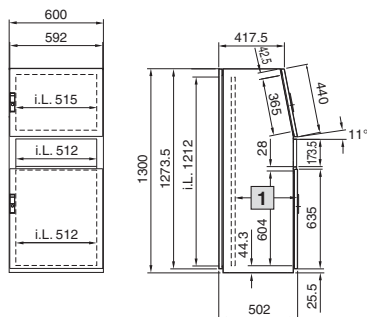

Корпуса

Напольные пульта TP

Напольные пульта TP

Ширина 600/800 мм
TP 6746.500, TP 6748.500

Ширина 1000/1200 мм
TP 6740.500, TP 6742.500

Разрез А – А

Монтажный вырез

Разрез В – В

Разрез В – В

Монтажная панель

Вид в направлении X

Универсальные пульты ТР

Листовая сталь

С низкой передней дверью
ТР 2694.500

С высокой передней дверью
ТР 2695.500

Монтажная панель

1 От 200 до 400 мм изменяется с шагом в 25 мм

i.L. = ширина в свету