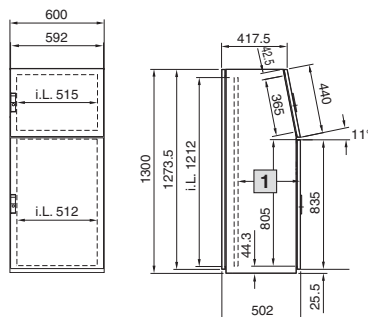

Корпуса

Напольные пульта TP

Напольные пульта TP

Ширина 600/800 мм
TP 6746.500, TP 6748.500

Ширина 1000/1200 мм
TP 6740.500, TP 6742.500

Разрез А – А

Монтажный вырез

Разрез В – В

Разрез В – В

Монтажная панель

Вид в направлении X

Универсальные пульты ТР

Листовая сталь

С низкой передней дверью
ТР 2694.500

С высокой передней дверью
ТР 2695.500

Монтажная панель

1 От 200 до 400 мм изменяется с шагом в 25 мм

i.L. = ширина в свету