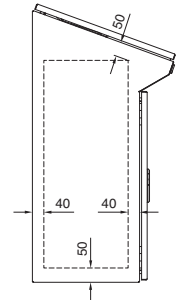

Корпуса

Напольные пульта TP

Напольные пульта TP

Ширина 600/800 мм
TP 6746.500, TP 6748.500

Ширина 1000/1200 мм
TP 6740.500, TP 6742.500

Разрез А – А

Монтажный вырез

Разрез В – В

Разрез В – В

Монтажная панель

Вид в направлении X

Универсальные пульты ТР

Листовая сталь

С низкой передней дверью
ТР 2694.500

С высокой передней дверью
ТР 2695.500

Монтажная панель

1 От 200 до 400 мм изменяется с шагом в 25 мм

i.L. = ширина в свету