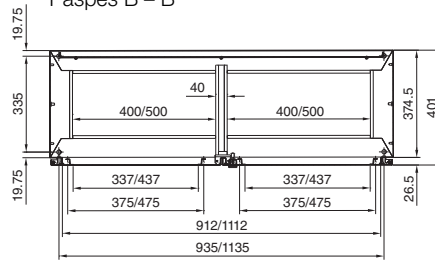

Корпуса

Напольные пульта TP

Напольные пульта TP

Ширина 600/800 мм
TP 6746.500, TP 6748.500

Ширина 1000/1200 мм
TP 6740.500, TP 6742.500

Разрез А – А

Монтажный вырез

Разрез В – В

Разрез В – В

Монтажная панель

Вид в направлении X

Универсальные пульты ТР

Листовая сталь

С низкой передней дверью
ТР 2694.500

С высокой передней дверью
ТР 2695.500

Монтажная панель

1 От 200 до 400 мм изменяется с шагом в 25 мм

i.L. = ширина в свету