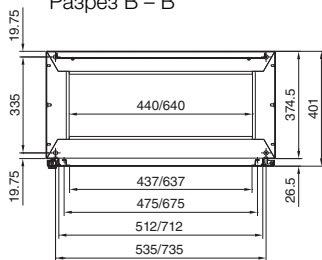

Корпуса

Напольные пульта TP

Напольные пульта TP

Ширина 600/800 мм
TP 6746.500, TP 6748.500

Ширина 1000/1200 мм
TP 6740.500, TP 6742.500

Разрез А – А

Монтажный вырез

Разрез В – В

Разрез В – В

Монтажная панель

Вид в направлении X

Универсальные пульты ТР

Листовая сталь

С низкой передней дверью
ТР 2694.500

С высокой передней дверью
ТР 2695.500

Монтажная панель

1 От 200 до 400 мм изменяется с шагом в 25 мм

i.L. = ширина в свету