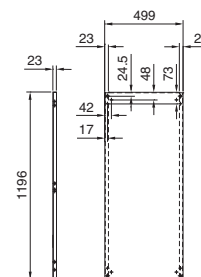

Корпуса

Напольные пульта TP

Напольные пульта TP

Ширина 600/800 мм
TP 6746.500, TP 6748.500

Ширина 1000/1200 мм
TP 6740.500, TP 6742.500

Разрез А – А

Монтажный вырез

Разрез В – В

Разрез В – В

Монтажная панель

Вид в направлении X

Универсальные пульты ТР

Листовая сталь

С низкой передней дверью
ТР 2694.500

С высокой передней дверью
ТР 2695.500

Монтажная панель

1 От 200 до 400 мм изменяется с шагом в 25 мм

i.L. = ширина в свету