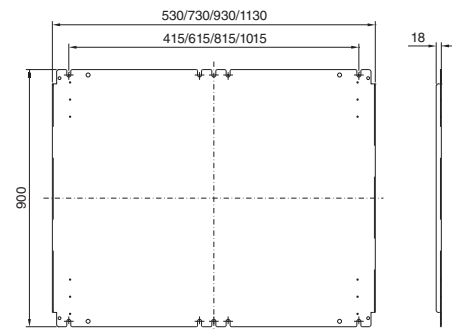

Корпуса

Напольные пульта TP

Напольные пульта TP

Ширина 600/800 мм
TP 6746.500, TP 6748.500

Ширина 1000/1200 мм
TP 6740.500, TP 6742.500

Разрез А – А

Монтажный вырез

Разрез В – В

Разрез В – В

Монтажная панель

Вид в направлении X

Универсальные пульты ТР

Листовая сталь

С низкой передней дверью
ТР 2694.500

С высокой передней дверью
ТР 2695.500

Монтажная панель

1 От 200 до 400 мм изменяется с шагом в 25 мм

i.L. = ширина в свету