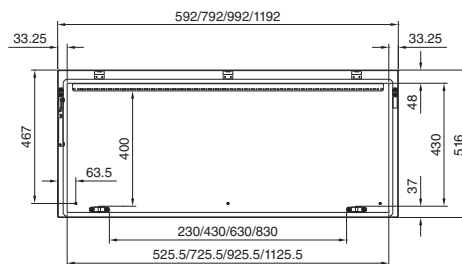

Корпуса

Напольные пульта TP

Напольные пульта TP

Ширина 600/800 мм
TP 6746.500, TP 6748.500

Ширина 1000/1200 мм
TP 6740.500, TP 6742.500

Разрез А – А

Монтажный вырез

Разрез В – В

Разрез В – В

Монтажная панель

Вид в направлении X

Универсальные пульты ТР

Листовая сталь

С низкой передней дверью
ТР 2694.500

С высокой передней дверью
ТР 2695.500

Монтажная панель

1 От 200 до 400 мм изменяется с шагом в 25 мм

i.L. = ширина в свету