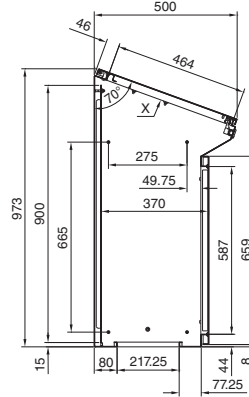

Корпуса

Напольные пульта TP

Напольные пульта TP

Ширина 600/800 мм
TP 6746.500, TP 6748.500

Ширина 1000/1200 мм
TP 6740.500, TP 6742.500

Разрез А – А

Монтажный вырез

Разрез В – В

Разрез В – В

Монтажная панель

Вид в направлении X

Универсальные пульты ТР

Листовая сталь

С низкой передней дверью
ТР 2694.500

С высокой передней дверью
ТР 2695.500

Монтажная панель

1 От 200 до 400 мм изменяется с шагом в 25 мм

i.L. = ширина в свету