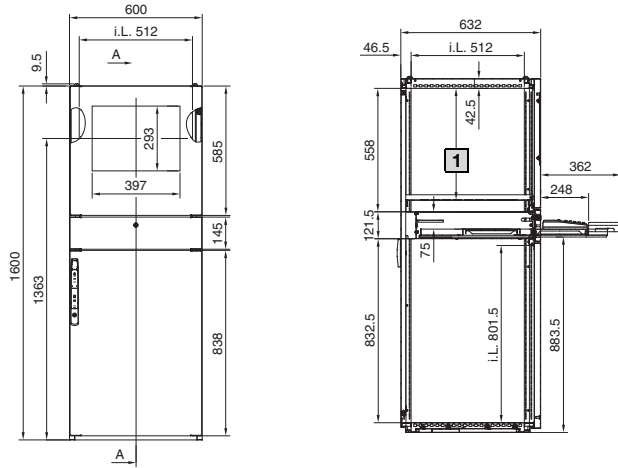

Системы шкафов для ПК

С поддоном для клавиатуры

1 Макс. 504,5, изменяется с шагом 25 мм

i.L. = ширина в свету

				Арт. № PC
				4650.100
				Ширина мм
				600
				Высота мм
				1600
				Глубина мм
				632
Комплект поставки	Исполнение	Материал	Поверхность/цвет	
Корпус	Сверху и сбоку закрытый, снизу открытый	Нержавеющая сталь, 1,5 мм	шлифовка, зерно 400	■
	панели основания, трехсекционные	Нержавеющая сталь, 1,5 мм		
Дверь сзади	Со штанговым запором и замком под ключ с двойной бородкой, шарниры справа	Нержавеющая сталь, 2,0 мм	шлифовка, зерно 400	■
Обзорная дверь сверху	Запирается изнутри ¹⁾ , шарниры справа	Нержавеющая сталь, 1,5 мм	шлифовка, зерно 400	■
	Обзорное окно	Однослойное безопасное стекло 4,0 мм		
Приборная полка	Перфорированная, жесткий монтаж	Листовая сталь 1,5 мм	RAL 7015	■
Поддон	Корпус	Листовая сталь, 1,25 мм	RAL 7035	■
	Поддон для клавиатуры с держателем кабеля и полка для мыши	Листовая сталь 1,5 мм	RAL 7035	
	Панель, складывается в качестве подставки для рук с замком № 3524 E	Нержавеющая сталь, 1,25 мм	шлифовка, зерно 400	
	¹⁾ С разблокировкой для обзорной двери сверху			■
Дверь снизу	Со штанговым запором и замком под ключ с двойной бородкой, шарниры справа	Нержавеющая сталь, 1,5 мм	шлифовка, зерно 400	■