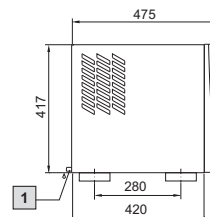

1 Отвод конденсата 1/2", гибкий

TopTherm Blue e, SK 3386.XXX, SK 3387.XXX

Монтажный вырез

1 Отвод конденсата 1/2", гибкий