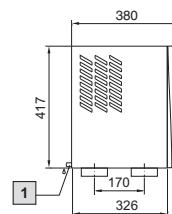

Контроль микроклимата

Холодильные агрегаты

Потолочные холодильные агрегаты

TopTherm Blue e, SK 3359.XXX, SK 3382.XXX

1 Отвод конденсата 1/2", гибкий

TopTherm Blue e, SK 3273.XXX, SK 3383.XXX, SK 3384.XXX, SK 3385.XXX

TopTherm Blue e, SK 3386.XXX, SK 3387.XXX