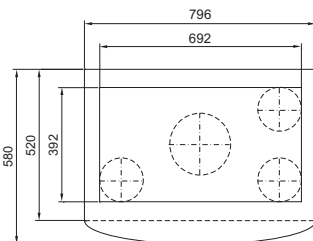

1 Отвод конденсата 1/2", гибкий

TopTherm Blue e, SK 3386.XXX, SK 3387.XXX

Монтажный вырез

1 Отвод конденсата 1/2", гибкий