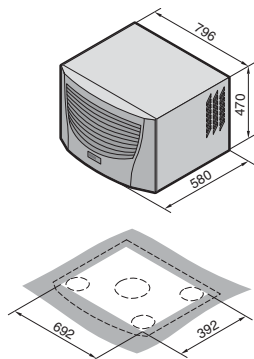

### Потолочные холодильные агрегаты

TopTherm Blue e, SK 3359.XXX, SK 3382.XXX

Монтажный вырез

1 Отвод конденсата 1/2", гибкий

TopTherm Blue e, SK 3273.XXX, SK 3383.XXX, SK 3384.XXX, SK 3385.XXX

Монтажный вырез

1 Отвод конденсата 1/2", гибкий

TopTherm Blue e, SK 3386.XXX, SK 3387.XXX

Монтажный вырез

1 Отвод конденсата 1/2", гибкий