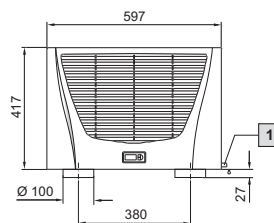

1 Отвод конденсата 1/2", гибкий

TopTherm Blue e, SK 3386.XXX, SK 3387.XXX

Монтажный вырез

1 Отвод конденсата 1/2", гибкий