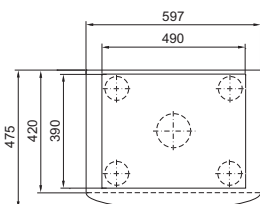

1 Отвод конденсата 1/2", гибкий

TopTherm Blue e, SK 3386.XXX, SK 3387.XXX

Монтажный вырез

1 Отвод конденсата 1/2", гибкий