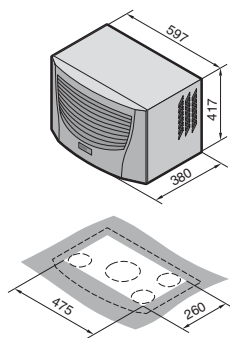

Контроль микроклимата

Холодильные агрегаты

Потолочные холодильные агрегаты

TopTherm Blue e, SK 3359.XXX, SK 3382.XXX