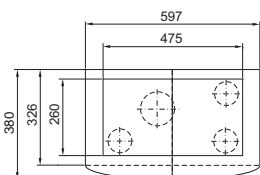

Монтажный вырез