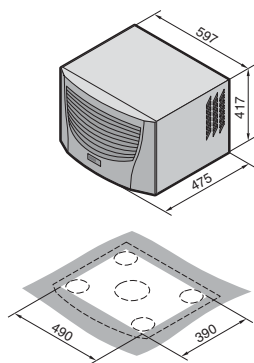

### Потолочные холодильные агрегаты

TopTherm Blue e, SK 3359.XXX, SK 3382.XXX

Монтажный вырез

1 Отвод конденсата 1/2", гибкий

TopTherm Blue e, SK 3273.XXX, SK 3383.XXX, SK 3384.XXX, SK 3385.XXX

Монтажный вырез

1 Отвод конденсата 1/2", гибкий

TopTherm Blue e, SK 3386.XXX, SK 3387.XXX

Монтажный вырез

1 Отвод конденсата 1/2", гибкий