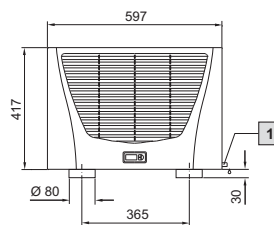

1 Отвод конденсата 1/2", гибкий