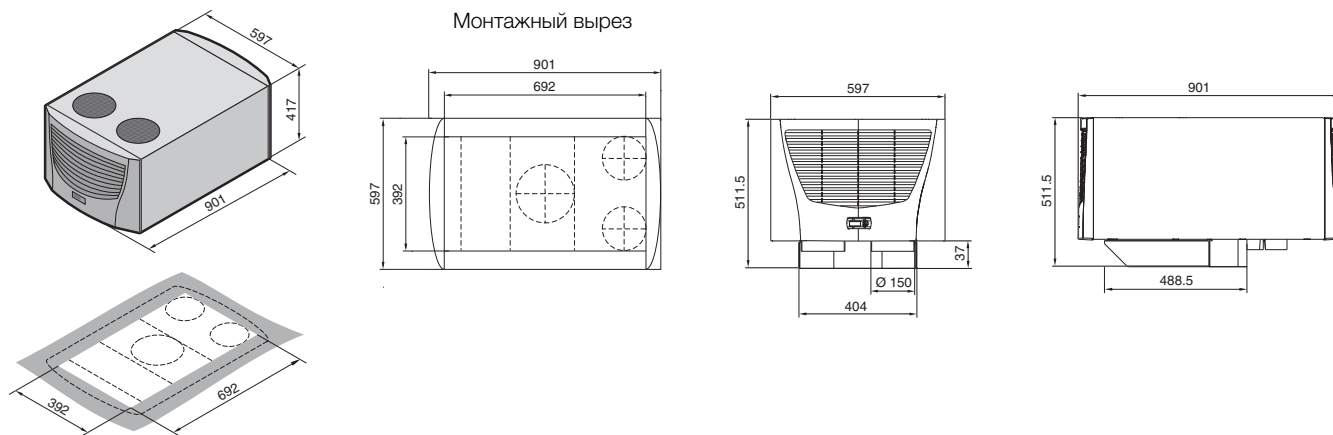

IT-инфраструктура

IT-охлаждение

Потолочные холодильные агрегаты

TopTherm Blue e, полезная мощность охлаждения 3000 Вт