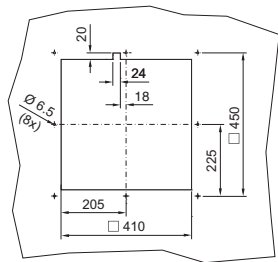

Монтажный вырез
необходим только для вентиляторов без потолочной панели

Траверса с вентиляторами

Мощность свободного воздушного потока 600 м³/ч