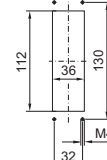

Modulplåtar

för 16-/24-poliga kontaktdonsuttag

X 16-polig

X 24-polig

för kabelgenomföring

med kabelhylsa