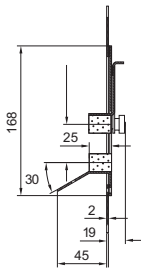

Modulplåtar

för 16-/24-poliga kontaktdonsuttag

X 16-polig

X 24-polig

för kabelgenomföring

med kabelhylsa