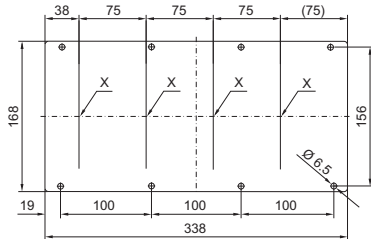

Modulplåtar

för 16-/24-poliga kontaktdonsuttag

X 16-polig

X 24-polig

för kabelgenomföring

med kabelhylsa