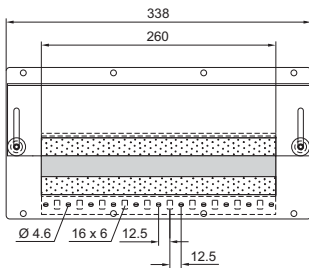

Modulplåtar

för 16-/24-poliga kontaktdonsuttag

X 16-polig

X 24-polig

för kabelgenomföring

med kabelhylsa