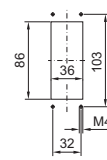

Modulplåtar

för 16-/24-poliga kontaktdonsuttag

X 16-polig

X 24-polig

för kabelgenomföring

med kabelhylsa