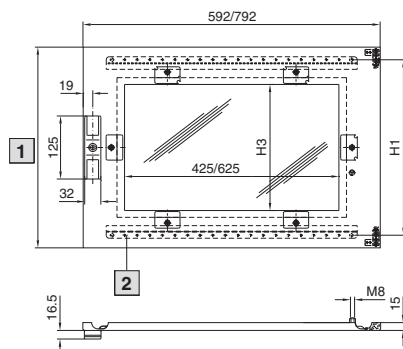

Systemutbyggnad

Dörrar/lås

Deldörrar

Utan glasskiva

Höjd mm	H1	H2
150	53	13
200	103	63
300	203	163
400	303	263
600	503	463
800	703	663

- 1 Höjd -2 mm
- 2 Användbar inneryta
- 3 Montagehållist (tillbehör)
- 4 Dörram

Höjd mm	H1	H2
1000	850	830
1600	1450	1430
1800	1650	1630
2000	1850	1830

Med glasskiva

Höjd mm	H1	H2	H3
600	503	463	450
800	703	663	650

- 1 Höjd -2 mm
- 2 Montagehållist (tillbehör)