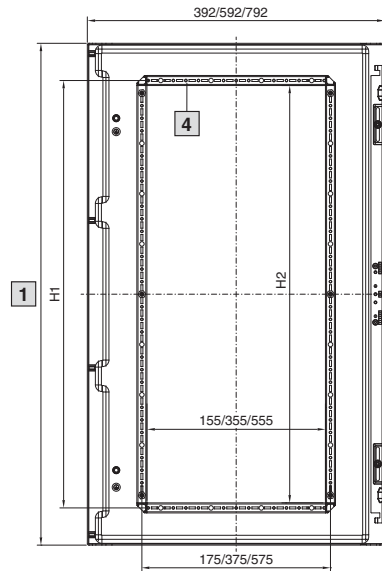

Systemutbyggnad

Dörrar/lås

Deldörrar

Utan glasskiva

Höjd mm	H1	H2
150	53	13
200	103	63
300	203	163
400	303	263
600	503	463
800	703	663

- 1 Höjd -2 mm
- 2 Användbar inneryta
- 3 Montagehållist (tillbehör)
- 4 Dörram

Höjd mm	H1	H2
1000	850	830
1600	1450	1430
1800	1650	1630
2000	1850	1830

Med glasskiva

Höjd mm	H1	H2	H3
600	503	463	450
800	703	663	650

- 1 Höjd -2 mm
- 2 Montagehållist (tillbehör)