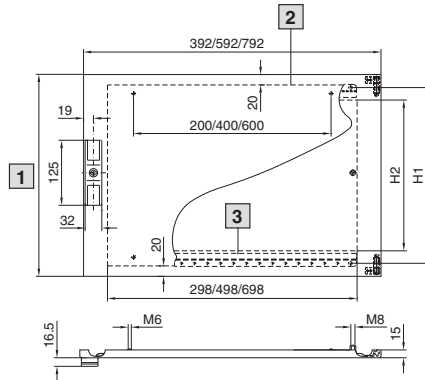

Systemutbyggnad

Dörrar/lås

Deldörrar

Utan glasskiva

Höjd mm	H1	H2
150	53	13
200	103	63
300	203	163
400	303	263
600	503	463
800	703	663

- 1 Höjd -2 mm
- 2 Användbar inneryta
- 3 Montagehållist (tillbehör)
- 4 Dörram

Höjd mm	H1	H2
1000	850	830
1600	1450	1430
1800	1650	1630
2000	1850	1830

Med glasskiva

Höjd mm	H1	H2	H3
600	503	463	450
800	703	663	650

- 1 Höjd -2 mm
- 2 Montagehållist (tillbehör)