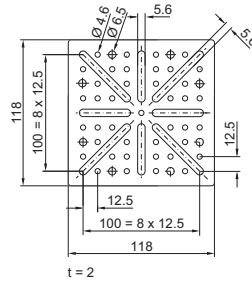

Montageplattor

För inhängning

Fastskruvningsbara, stora

Fastskruvningsbara, små

Montagevinkel

För inre utbyggnad
PS 4597.000

För inre utbyggnad
CP 6205.100

Montageplatta TS

med integrerad toppskena