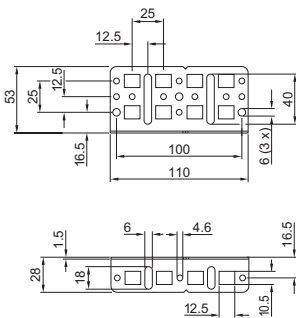

Montageplattor

För inhängning

Fastskruvningsbara, stora

Fastskruvningsbara, små

Montagevinkel

För inre utbyggnad
PS 4597.000

För inre utbyggnad
CP 6205.100

Montageplatta TS

med integrerad toppskena