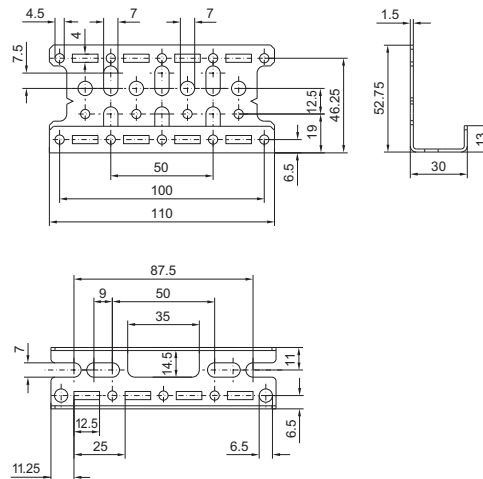

Montageplattor

För inhängning

Fastskruvningsbara, stora

Fastskruvningsbara, små

Montagevinkel

För inre utbyggnad
PS 4597.000

För inre utbyggnad
CP 6205.100

Montageplatta TS

med integrerad toppskena