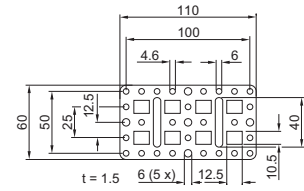

Montageplattor

För inhängning

Fastskruvningsbara, stora

Fastskruvningsbara, små

Montagevinkel

För inre utbyggnad
PS 4597.000

För inre utbyggnad
CP 6205.100

Montageplatta TS

med integrerad toppskena