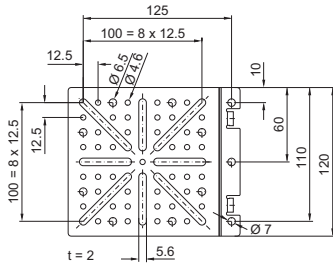

Montageplattor

För inhängning

Fastskruvningsbara, stora

Fastskruvningsbara, små

Montagevinkel

För inre utbyggnad
PS 4597.000

För inre utbyggnad
CP 6205.100

Montageplatta TS

med integrerad toppskena