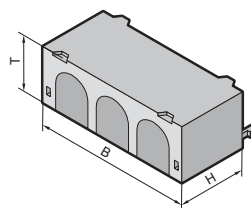

RiLine tillbehör: för NH-säkringslastfrånskiljare/NH-säkringslastfrånskiljarlister

Tunnelklämmor

för NH-frånskiljare stl. 1 till 3 med skruvanslutning

För NH-frånskiljare	Klämutrymme för laminerade kopparskenor B x H mm	Anslutning		Åtdragningsmoment Nm	Art. nr. SV
		Rundledare mm ²	Sektorledare mm ²		
Stl. 1	20 x 14	35-150	50-150	12	9344.610
stl. 2/3	32 x 20	95-300	120-300	20	9344.620

Täckprofil för anslutningsutrymme

för NH-frånskiljare

För NH-frånskiljare	Bredd (B) mm	Höjd (H) mm	Djup (T) mm	Art. nr. SV
Stl. 00	106	46	37	9344.520
Stl. 1	184	70	42	9344.530
Stl. 2	210	70	42	9344.540
Stl. 3	250	70	42	9344.550