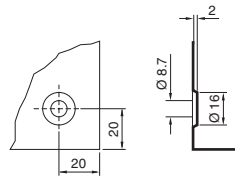

Y Hålbild för lyftöglor

1 Utgång vid H = 800

2 Enbart vid skåpbredder från och med 1000 mm

Art. nr. CM	Skåpbredd mm								Skåphöjd mm								Skåpdjup mm						Montageplåt			
	B1	B2	B3	B4	B5	B6	B7	B8	H1	H2	H3	H4	H5	H6	N1	T1	T2	T3	T4	T5	T6	F1	F2	G1	G2	
5110.500	600	593	550	475	463	535	440	465	800	793	750	665	276	725	29	400	374,5	275	373	224,5	334	540	425	755	717	
5111.500	600	593	550	475	463	535	440	465	1000	993	950	432,5	376	925	37	400	374,5	275	373	224,5	334	540	425	955	917	
5112.500	600	593	550	475	463	535	440	465	1200	1193	1150	532,5	476	1125	45	300	274,5	175	273	124,5	234	540	425	1155	1117	
5113.500	600	593	550	475	463	535	440	465	1200	1193	1150	532,5	476	1125	45	400	374,5	275	373	224,5	334	540	425	1155	1117	
5114.500	800	793	750	675	663	735	640	665	1000	993	950	432,5	376	925	37	300	274,5	175	273	124,5	234	740	625	955	917	
5115.500	800	793	750	675	663	735	640	665	1000	993	950	432,5	376	925	37	400	374,5	275	373	224,5	334	740	625	955	917	
5116.500	800	793	750	675	663	735	640	665	1200	1193	1150	532,5	476	1125	45	300	274,5	175	273	124,5	234	740	625	1155	1117	
5117.500	800	793	750	675	663	735	640	665	1200	1193	1150	532,5	476	1125	45	400	374,5	275	373	224,5	334	740	625	1155	1117	
5118.500	1000	494	950	375	363	935	400	432,5	1000	993	950	432,5	376	925	37	300	274,5	175	273	124,5	234	940	825	955	917	
5119.500	1000	494	950	375	363	935	400	432,5	1200	1193	1150	532,5	476	1125	45	300	274,5	175	273	124,5	234	940	825	1155	1117	
5120.500	1000	494	950	375	363	935	400	432,5	1200	1193	1150	532,5	476	1125	45	400	374,5	275	373	224,5	334	940	825	1155	1117	
5121.500	1000	494	950	375	363	935	400	432,5	1400	1393	1350	632,5	576	1325	53	300	274,5	175	273	124,5	234	940	825	1355	1317	
5122.500	1000	494	950	375	363	935	400	432,5	1400	1393	1350	632,5	576	1325	53	400	374,5	275	373	224,5	334	940	825	1355	1317	
5123.500	1200	594	1150	475	463	1135	500	532,5	1200	1193	1150	532,5	476	1125	45	400	374,5	275	373	224,5	334	1140	1025	1155	1117	