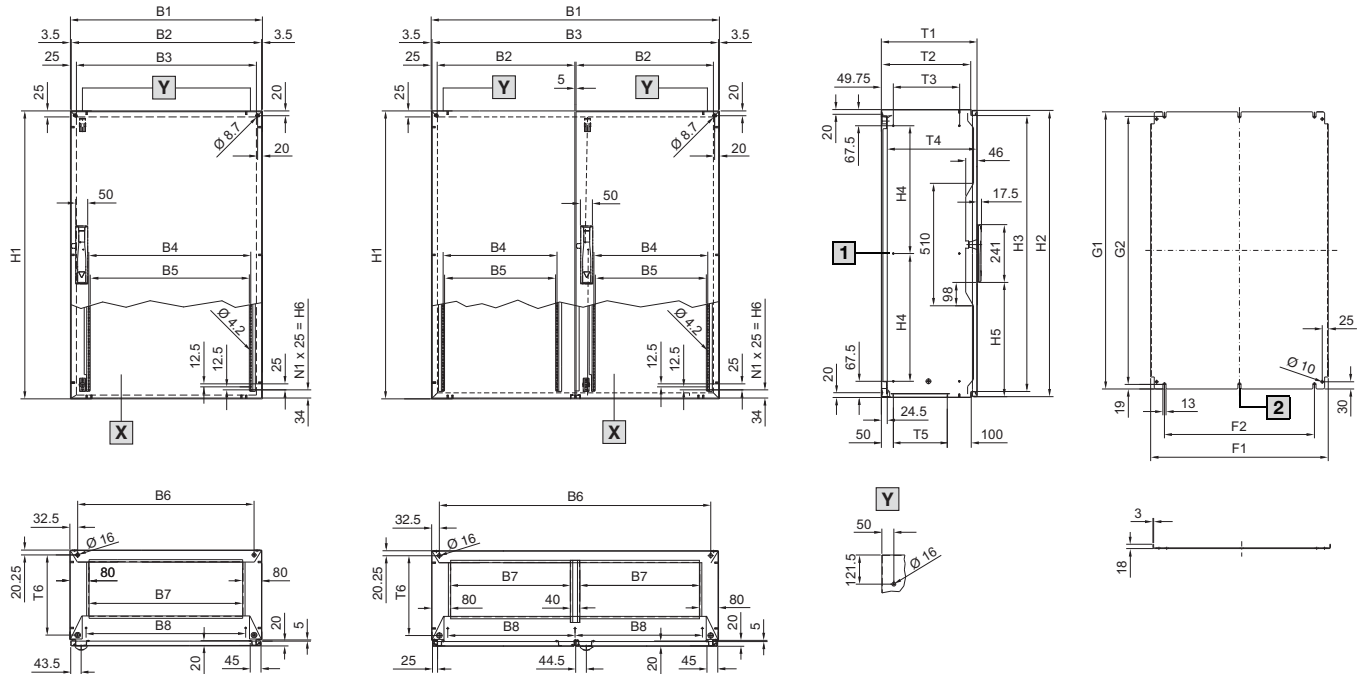

Apparatskåp

Kompaktapparatskåp

Kompaktsystemskåp CM

CM 5110.500 – 5117.500

CM 5118.500 – 5123.500

Mått för golvfastsättning: B6, T6

Mått för väggfastsättning

X Inre dörrvy

Y Hålbild för lyftöglor

1 Utgång vid H = 800

2 Enbart vid skåpbredder från och med 1000 mm

Art. nr. CM	Skåpbredd mm								Skåphöjd mm								Skåpdjup mm						Montageplåt			
	B1	B2	B3	B4	B5	B6	B7	B8	H1	H2	H3	H4	H5	H6	N1	T1	T2	T3	T4	T5	T6	F1	F2	G1	G2	
5110.500	600	593	550	475	463	535	440	465	800	793	750	665	276	725	29	400	374,5	275	373	224,5	334	540	425	755	717	
5111.500	600	593	550	475	463	535	440	465	1000	993	950	432,5	376	925	37	400	374,5	275	373	224,5	334	540	425	955	917	
5112.500	600	593	550	475	463	535	440	465	1200	1193	1150	532,5	476	1125	45	300	274,5	175	273	124,5	234	540	425	1155	1117	
5113.500	600	593	550	475	463	535	440	465	1200	1193	1150	532,5	476	1125	45	400	374,5	275	373	224,5	334	540	425	1155	1117	
5114.500	800	793	750	675	663	735	640	665	1000	993	950	432,5	376	925	37	300	274,5	175	273	124,5	234	740	625	955	917	
5115.500	800	793	750	675	663	735	640	665	1000	993	950	432,5	376	925	37	400	374,5	275	373	224,5	334	740	625	955	917	
5116.500	800	793	750	675	663	735	640	665	1200	1193	1150	532,5	476	1125	45	300	274,5	175	273	124,5	234	740	625	1155	1117	
5117.500	800	793	750	675	663	735	640	665	1200	1193	1150	532,5	476	1125	45	400	374,5	275	373	224,5	334	740	625	1155	1117	
5118.500	1000	494	950	375	363	935	400	432,5	1000	993	950	432,5	376	925	37	300	274,5	175	273	124,5	234	940	825	955	917	
5119.500	1000	494	950	375	363	935	400	432,5	1200	1193	1150	532,5	476	1125	45	300	274,5	175	273	124,5	234	940	825	1155	1117	
5120.500	1000	494	950	375	363	935	400	432,5	1200	1193	1150	532,5	476	1125	45	400	374,5	275	373	224,5	334	940	825	1155	1117	
5121.500	1000	494	950	375	363	935	400	432,5	1400	1393	1350	632,5	576	1325	53	300	274,5	175	273	124,5	234	940	825	1355	1317	
5122.500	1000	494	950	375	363	935	400	432,5	1400	1393	1350	632,5	576	1325	53	400	374,5	275	373	224,5	334	940	825	1355	1317	
5123.500	1200	594	1150	475	463	1135	500	532,5	1200	1193	1150	532,5	476	1125	45	400	374,5	275	373	224,5	334	1140	1025	1155	1117