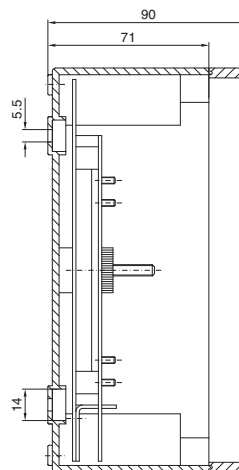

Apparatskåp

IT-skåp

Väggskaåp AE

med 19"-profilskenor, djupvariabelt

Art. nr. DK	HE	Höjdmått mm		
		H1	H2	H3
7641.000	8	380	355	261
7643.000	13	600	578	481
7645.000	16	760	711	641

Litet LWL-fördelningskåp

med montageplåt och fiberkassetthållare

Art. nr. DK	Fibrer	Bredd mm	Höjd mm	Djup mm
7451.000	1 - 24	180	254	90