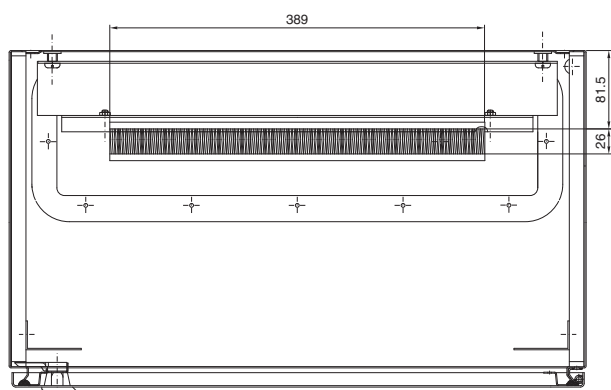

Apparatskåp

IT-skåp

Väggskaåp AE

med 19"-profilskenor, djupvariabelt

Art. nr. DK	HE	Höjdmått mm		
		H1	H2	H3
7641.000	8	380	355	261
7643.000	13	600	578	481
7645.000	16	760	711	641

Litet LWL-fördelningskåp

med montageplåt och fiberkassetthållare

Art. nr. DK	Fibrer	Bredd mm	Höjd mm	Djup mm
7451.000	1 - 24	180	254	90