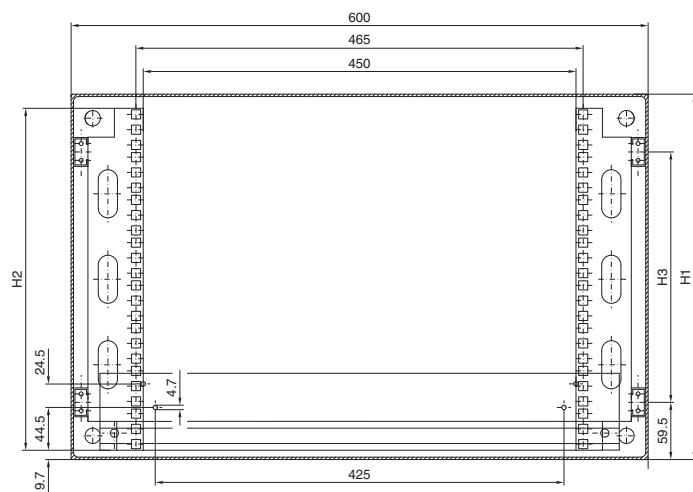

Apparatskåp

IT-skåp

Väggskaåp AE

med 19"-profilskenor, djupvariabelt

Art. nr. DK	HE	Höjdmått mm		
		H1	H2	H3
7641.000	8	380	355	261
7643.000	13	600	578	481
7645.000	16	760	711	641

Litet LWL-fördelningskåp

med montageplåt och fiberkassetthållare

Art. nr. DK	Fibrer	Bredd mm	Höjd mm	Djup mm
7451.000	1 - 24	180	254	90