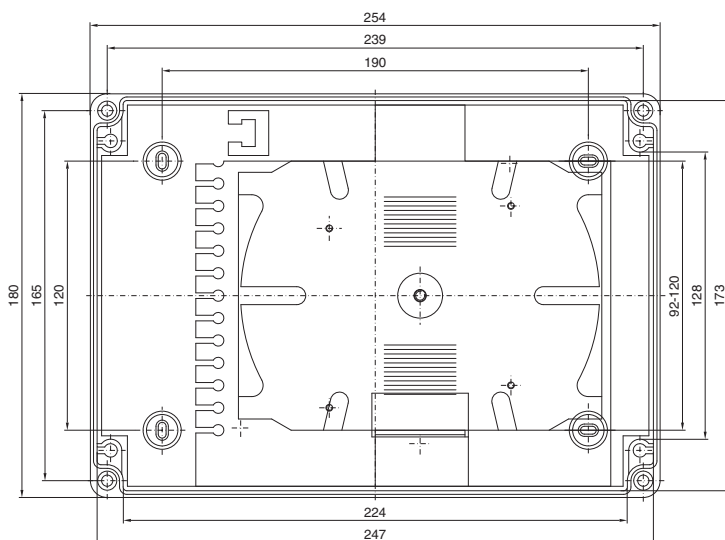

Apparatskåp

IT-skåp

Väggskaåp AE

med 19"-profilskenor, djupvariabelt

Art. nr. DK	HE	Höjdmått mm		
		H1	H2	H3
7641.000	8	380	355	261
7643.000	13	600	578	481
7645.000	16	760	711	641

Litet LWL-fördelningskåp

med montageplåt och fiberkassetthållare

Art. nr. DK	Fibrer	Bredd mm	Höjd mm	Djup mm
7451.000	1 - 24	180	254	90