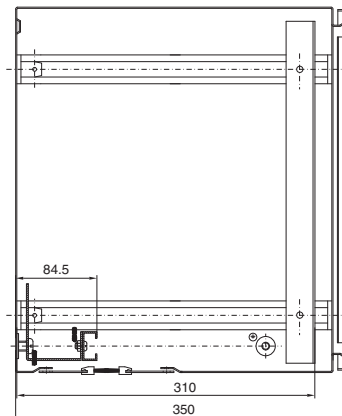

Apparatskåp

IT-skåp

Väggskaåp AE

med 19"-profilskenor, djupvariabelt

Art. nr. DK	HE	Höjdmått mm		
		H1	H2	H3
7641.000	8	380	355	261
7643.000	13	600	578	481
7645.000	16	760	711	641

Litet LWL-fördelningskåp

med montageplåt och fiberkassetthållare

Art. nr. DK	Fibrer	Bredd mm	Höjd mm	Djup mm
7451.000	1 - 24	180	254	90