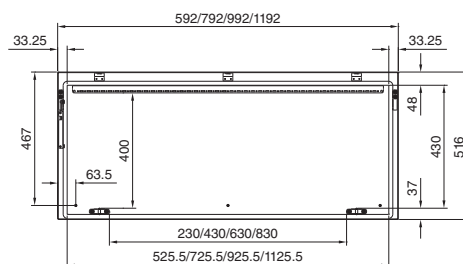

Apparatskåp

Golvpulpetor TP

Golvpulpetor TP

Bredd 600/800 mm
TP 6746.500, TP 6748.500

Bredd 1000/1200 mm
TP 6740.500, TP 6742.500

Snitt A – A

Montagehålbild

Snitt B – B

Snitt B – B

Montageplåt

Vy i riktning X

Universalpulpeter TP Stålblåt

Med kort frontdörr
TP 2694.500

Med lång frontdörr
TP 2695.500

Montageplåt

1 Justerbar från 200 till 400 mm
i 25 mm raster

i.L. = Fri bredd