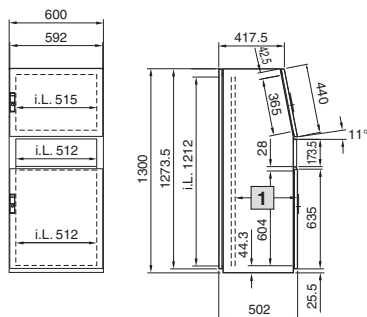

Apparatskåp

Golvpulpetor TP

Golvpulpetor TP

Bredd 600/800 mm
TP 6746.500, TP 6748.500

Bredd 1000/1200 mm
TP 6740.500, TP 6742.500

Snitt A – A

Montagehålbild

Snitt B – B

Snitt B – B

Montageplåt

Vy i riktning X

Universalpulpeter TP Stålblåt

Med kort frontdörr
TP 2694.500

Med lång frontdörr
TP 2695.500

Montageplåt

1 Justerbar från 200 till 400 mm
i 25 mm raster

i.L. = Fri bredd