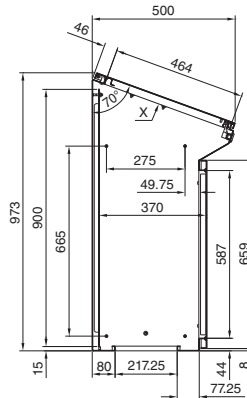

Apparatskåp

Golvpulpetor TP

Golvpulpetor TP

Bredd 600/800 mm
TP 6746.500, TP 6748.500

Bredd 1000/1200 mm
TP 6740.500, TP 6742.500

Snitt A – A

Montagehålbild

Snitt B – B

Snitt B – B

Montageplåt

Vy i riktning X

Universalpulpeter TP Stålblåt

Med kort frontdörr
TP 2694.500

Med lång frontdörr
TP 2695.500

Montageplåt

1 Justerbar från 200 till 400 mm
i 25 mm raster

i.L. = Fri bredd