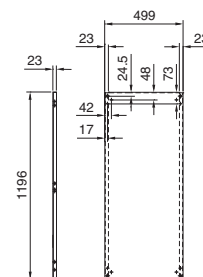

Apparatskåp

Golvpulpetor TP

Golvpulpetor TP

Bredd 600/800 mm
TP 6746.500, TP 6748.500

Bredd 1000/1200 mm
TP 6740.500, TP 6742.500

Snitt A – A

Montagehålbild

Snitt B – B

Snitt B – B

Montageplåt

Vy i riktning X

Universalpulpeter TP Stålblåt

Med kort frontdörr
TP 2694.500

Med lång frontdörr
TP 2695.500

Montageplåt

1 Justerbar från 200 till 400 mm
i 25 mm raster

i.L. = Fri bredd