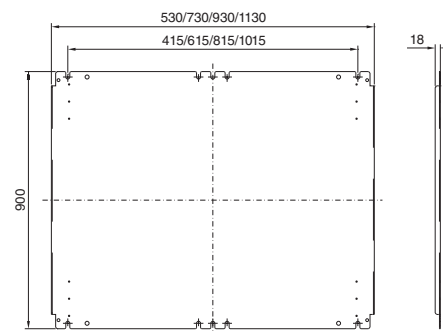

Apparatskåp

Golvpulpetor TP

Golvpulpetor TP

Bredd 600/800 mm
TP 6746.500, TP 6748.500

Bredd 1000/1200 mm
TP 6740.500, TP 6742.500

Snitt A – A

Montagehålbild

Snitt B – B

Snitt B – B

Montageplåt

Vy i riktning X

Universalpulpeter TP Stålblåt

Med kort frontdörr
TP 2694.500

Med lång frontdörr
TP 2695.500

Montageplåt

1 Justerbar från 200 till 400 mm
i 25 mm raster

i.L. = Fri bredd