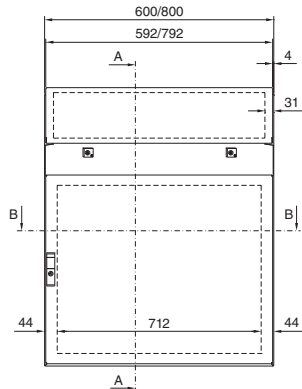

Apparatskåp

Golvpulpetor TP

Golvpulpetor TP

Bredd 600/800 mm
TP 6746.500, TP 6748.500

Bredd 1000/1200 mm
TP 6740.500, TP 6742.500

Snitt A – A

Montagehålbild

Snitt B – B

Snitt B – B

Montageplåt

Vy i riktning X

Universalpulpeter TP Stålblåt

Med kort frontdörr
TP 2694.500

Med lång frontdörr
TP 2695.500

Montageplåt

1 Justerbar från 200 till 400 mm
i 25 mm raster

i.L. = Fri bredd