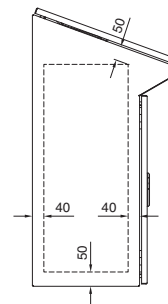

Apparatskåp

Golvpulpetor TP

Golvpulpetor TP

Bredd 600/800 mm
TP 6746.500, TP 6748.500

Bredd 1000/1200 mm
TP 6740.500, TP 6742.500

Snitt A – A

Montagehålbild

Snitt B – B

Snitt B – B

Montageplåt

Vy i riktning X

Universalpulpeter TP Stålblåt

Med kort frontdörr
TP 2694.500

Med lång frontdörr
TP 2695.500

Montageplåt

1 Justerbar från 200 till 400 mm
i 25 mm raster