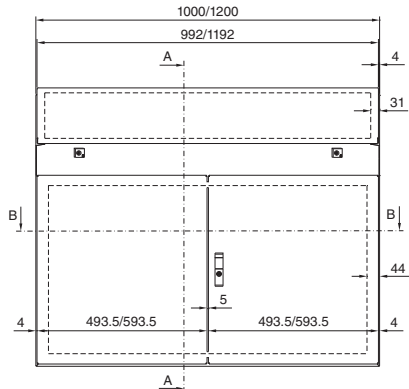

Apparatskåp

Golvpulpetor TP

Golvpulpetor TP

Bredd 600/800 mm
TP 6746.500, TP 6748.500

Bredd 1000/1200 mm
TP 6740.500, TP 6742.500

Snitt A – A

Montagehålbild

Snitt B – B

Snitt B – B

Montageplåt

Vy i riktning X

Universalpulpeter TP Stålblåt

Med kort frontdörr
TP 2694.500

Med lång frontdörr
TP 2695.500

Montageplåt

1 Justerbar från 200 till 400 mm
i 25 mm raster

i.L. = Fri bredd