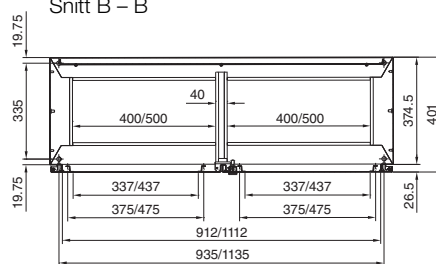

Apparatskåp

Golvpulpetor TP

Golvpulpetor TP

Bredd 600/800 mm
TP 6746.500, TP 6748.500

Bredd 1000/1200 mm
TP 6740.500, TP 6742.500

Snitt A – A

Montagehålbild

Snitt B – B

Snitt B – B

Montageplåt

Vy i riktning X

Universalpulpeter TP Stålblåt

Med kort frontdörr
TP 2694.500

Med lång frontdörr
TP 2695.500

Montageplåt

1 Justerbar från 200 till 400 mm
i 25 mm raster