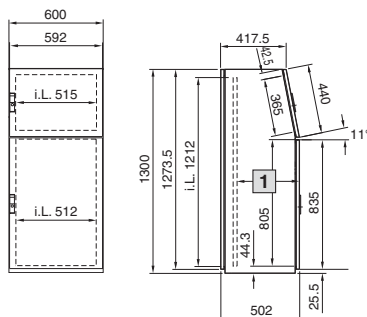

Apparatskåp

Golvpulpetor TP

Golvpulpetor TP

Bredd 600/800 mm
TP 6746.500, TP 6748.500

Bredd 1000/1200 mm
TP 6740.500, TP 6742.500

Snitt A – A

Montagehålbild

Snitt B – B

Snitt B – B

Montageplåt

Vy i riktning X

Universalpulpeter TP Stålblåt

Med kort frontdörr
TP 2694.500

Med lång frontdörr
TP 2695.500

Montageplåt

1 Justerbar från 200 till 400 mm
i 25 mm raster

i.L. = Fri bredd