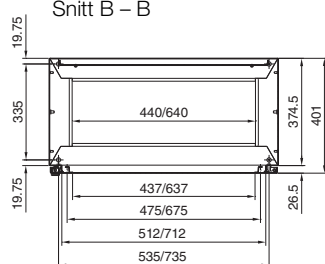

Apparatskåp

Golvpulpetor TP

Golvpulpetor TP

Bredd 600/800 mm
TP 6746.500, TP 6748.500

Bredd 1000/1200 mm
TP 6740.500, TP 6742.500

Snitt A – A

Montagehålbild

Snitt B – B

Snitt B – B

Montageplåt

Vy i riktning X

Universalpulpeter TP Stålblåt

Med kort frontdörr
TP 2694.500

Med lång frontdörr
TP 2695.500

Montageplåt

1 Justerbar från 200 till 400 mm
i 25 mm raster

i.L. = Fri bredd